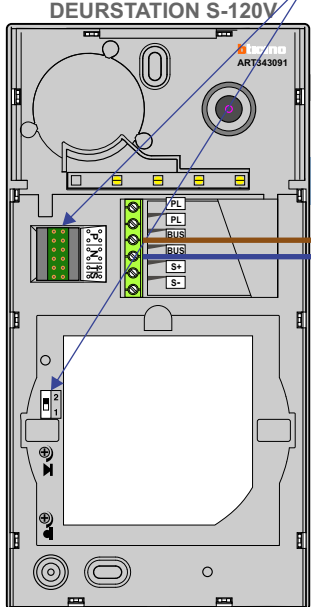

**— = systeemkabel**  
 Bij kabel 2 x 1 mm<sup>2</sup>:  
 180% afstand!  
 Bij kabel 2 x 0,28 mm<sup>2</sup>:  
 60% afstand!  
 UTP op aanvraag.

**BUS 2-DRAADS**

Bij monteren/demonteren  
 spanning eraf  
 en voorkom defecten!

---

M-70

De aders moeten  
 echt OP de connector  
 doorgelust worden!

Bij videofoon met  
 hulpvoeding  
 schakelaar 1-2  
 op ON

Max. 50 meter

pot.vrij  
 contact  
 tbv  
 deur-  
 opener

Max. 100 meter  
 systeemkabel tot  
 laatste deurtelefoon

Hulpvoeding

Max. 50 meter