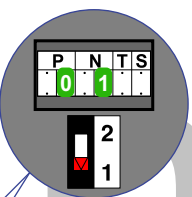

---

M-70

De aders moeten  
 echt OP de connector  
 doorgelust worden!

Bij videofoon met  
 hulpvoeding  
 schakelaar 1-2  
 op ON

Max. 50 meter

pot.vrij  
 contact  
 tbv  
 deur-  
 opener

Max. 100 meter  
 systeemkabel tot  
 laatste deurtelefoon

Hulpvoeding

Max. 50 meter