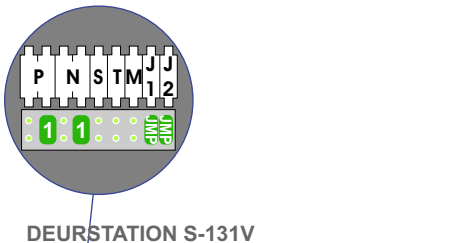

**— = systeemkabel**  
 Bij kabel 2 x 1 mm<sup>2</sup>:  
 180% afstand!  
 Bij kabel 2 x 0,28 mm<sup>2</sup>:  
 60% afstand!  
 UTP op aanvraag.

**BUS 2-DRAADS**

Bij monteren/demonteren  
 spanning eraf  
 en voorkom defecten!

---

M-70

De aders moeten  
 echt OP de connector  
 doorgelust worden!

Bij videofoon met  
 hulpvoeding  
 schakelaar 1-2  
 op ON

Max. 50 meter

pot.vrij  
 contact  
 tbv  
 deur-  
 opener

Max. 100 meter  
 systeemkabel tot  
 laatste deurtelefoon