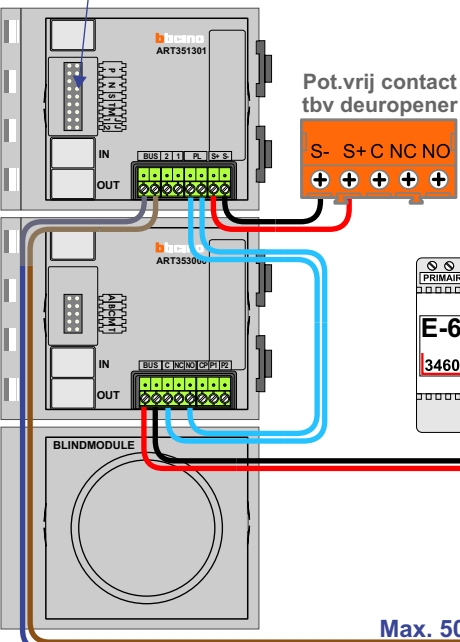

**— = systeemkabel**  
 Bij kabel 2 x 1 mm<sup>2</sup>:  
 180% afstand!  
 Bij kabel 2 x 0,28 mm<sup>2</sup>:  
 60% afstand!  
 UTP op aanvraag.

**BUS 2-DRAADS**

Bij monteren/demonteren  
 spanning eraf  
 en voorkom defecten!

---

M-70

De aders moeten  
 echt OP de connector  
 doorgelust worden!

Bij videofoon met  
 hulpvoeding  
 schakelaar 1-2  
 op ON

Max. 50 meter

pot.vrij  
 contact  
 tbv  
 deur-  
 opener

Max. 100 meter  
 systeemkabel tot  
 laatste deurtelefoon

Hulpvoeding

Max. 50 meter