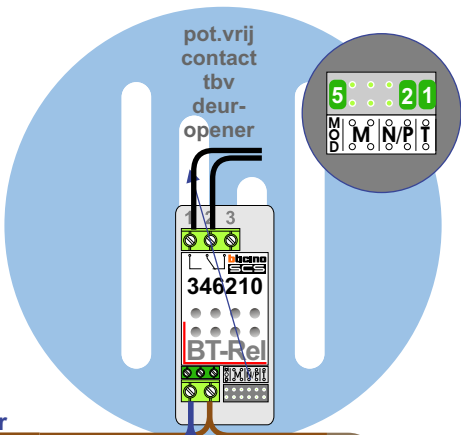

**— = systeemkabel**  
 Bij kabel 2 x 1 mm<sup>2</sup>:  
 180% afstand!  
 Bij kabel 2 x 0,28 mm<sup>2</sup>:  
 60% afstand!  
 UTP op aanvraag.

**BUS 2-DRAADS**

Bij monteren/demonteren  
 spanning eraf  
 en voorkom defecten!

---

M-70

De aders moeten  
 echt OP de connector  
 doorgelust worden!

Bij videofoon met  
 hulpvoeding  
 schakelaar 1-2  
 op ON

Max. 50 meter

pot.vrij  
 contact  
 tbv  
 deur-  
 opener

Max. 100 meter  
 systeemkabel tot  
 laatste deurtelefoon

Hulpvoeding

Max. 50 meter