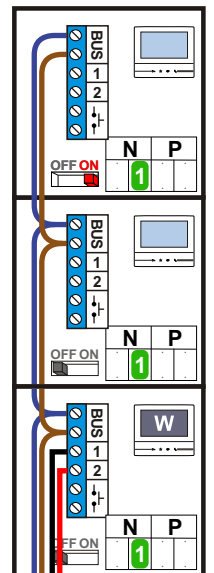

**— = systeemkabel**  
 Bij kabel 2 x 1 mm<sup>2</sup>:  
 180% afstand!  
 Bij kabel 2 x 0,28 mm<sup>2</sup>:  
 60% afstand!  
 UTP op aanvraag.

**BUS 2-DRAADS**

Bij monteren/demonteren  
 spanning eraf  
 en voorkom defecten!

---

M-70

De aders moeten  
 echt OP de connector  
 doorgelust worden!

Bij videofoon met  
 hulpvoeding  
 schakelaar 1-2  
 op ON

Max. 50 meter

pot.vrij  
 contact  
 tbv  
 deur-  
 opener

Max. 100 meter  
 systeemkabel tot  
 laatste deurtelefoon

Hulpvoeding

Max. 50 meter