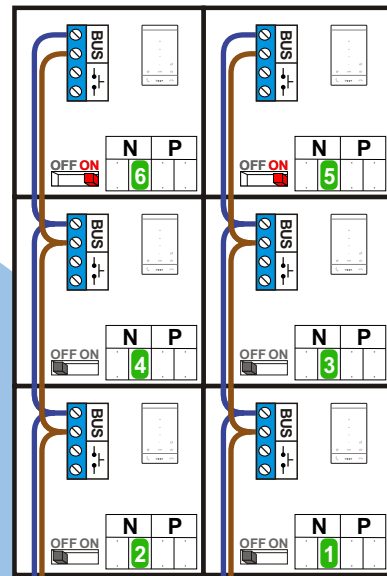

— = systeemkabel
 Bij kabel 2 x 1 mm²:
 180% afstand!
 Bij kabel 2 x 0,28 mm²:
 60% afstand!
 UTP op aanvraag.

BUS 2-DRAADS

Bij monteren/demonteren
 spanning eraf
 en voorkom defecten!

Bij installaties zonder
 beeld maakt het niet
 uit hoe je de bus
 aansluit. De telefoons
 hoeven niet in serie en
 eindweerstand zijn
 niet nodig.

Max. 320 meter systeem-
 kabel tot laatste deurtelefoon