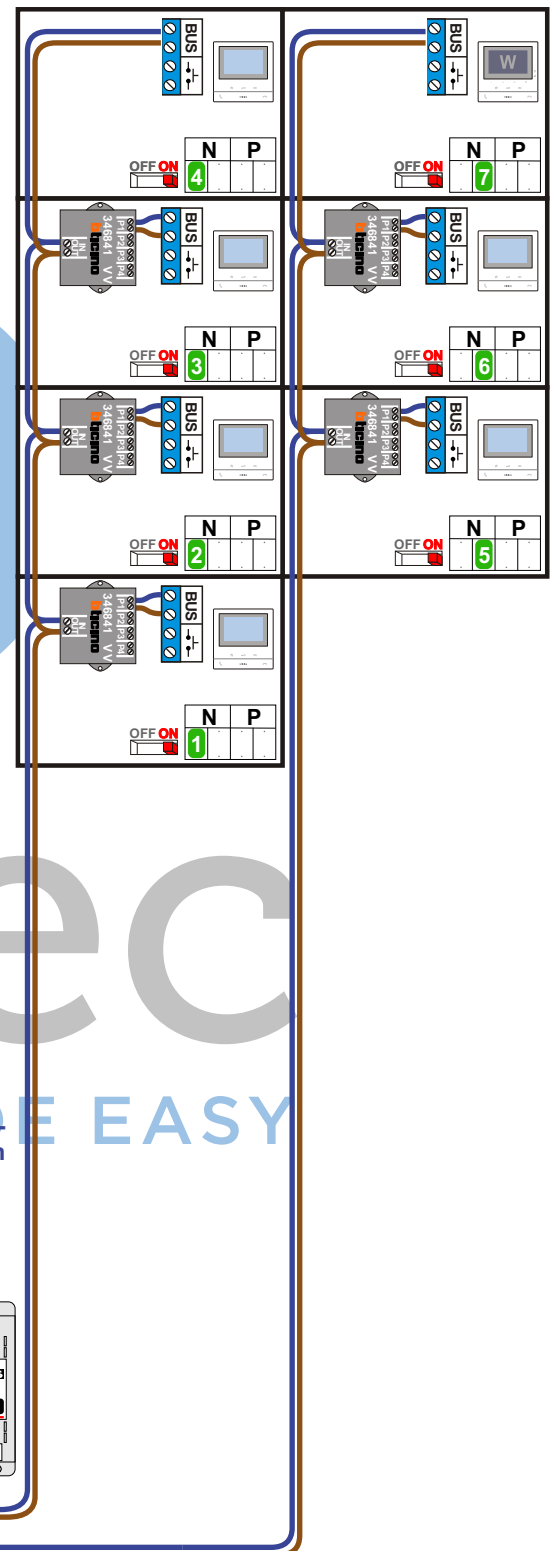

**— = systeemkabel**  
Bij andere getwiste kabel 66% afstand!  
Bij ongetwiste kabel max. 50 meter buitenpost naar videofoon.  
UTP op aanvraag.

**VideoVerdeler**  
  
De aders moeten echt OP de klemmen doorgelust worden!

**346050 bticino**  
  
De twee stijgers echt OP de klemmen van E-67 aansluiten!

**Digitizers & flatcables**  
  
Niet monteren/demonteren onder spanning  
Bedrukkers mogen wel

**TWEEDRAADS BUS**  
  
Bij monteren/demonteren spanning eraf voorkomt defecten!

Haal de spanning van het systeem als je een module monteert of demonteert

Max. 100 meter systeemkabel tot laatste videofoon

Max. 50 meter

 = systeemkabel  
Bij andere getwiste kabel 66% afstand!  
Bij ongetwiste kabel max. 50 meter buitenpost naar videofoon.  
UTP op aanvraag.

TWEEDRAADS BUS  
   
Bij monteren/demonteren spanning eraf voorkomt defecten!

N-Waarde	Huisnummer	Switch-ON	Videofoon
1	5B	X	M-50B
2	5C	X	M-50B
3	5D	X	M-50B
4	5E	X	M-50B
5	7C	X	M-50B
6	7D	X	M-50B
7	7E	X	M-50W ifi