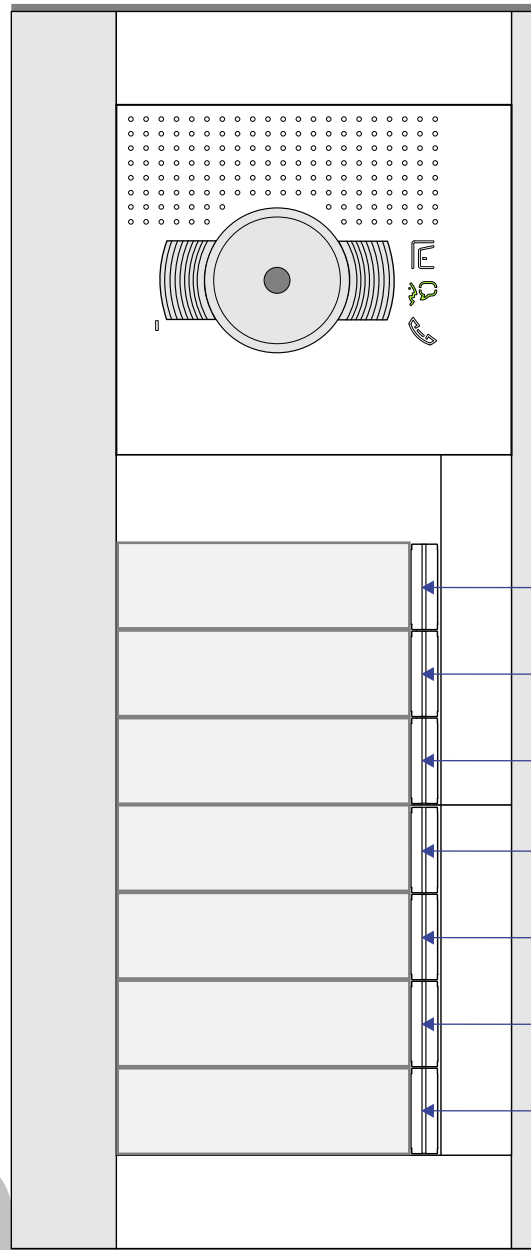

**— = systeemkabel**  
Bij andere getwiste kabel 66% afstand!  
Bij ongetwiste kabel max. 50 meter buitenpost naar videofoon.  
UTP op aanvraag.

**VideoVerdeler**  
  
De aders moeten echt OP de klemmen doorgelust worden!

**346050 bticino**  
  
De twee stijgers echt OP de klemmen van E-67 aansluiten!

**Digitizers & flatcables**  
  
Niet monteren/demonteren onder spanning  
Bedrukkers mogen wel

**TWEEDRAADS BUS**  
  
Bij monteren/demonteren spanning eraf voorkomt defecten!

Haal de spanning van het systeem als je een module monteert of demonteert

Max. 100 meter systeemkabel tot laatste videofoon

Max. 50 meter

 = systeemkabel  
Bij andere getwiste kabel 66% afstand!  
Bij ongetwiste kabel max. 50 meter buitenpost naar videofoon.  
UTP op aanvraag.

TWEEDRAADS BUS  
   
Bij monteren/demonteren spanning eraf voorkomt defecten!

N-Waarde	Huisnummer	Switch-ON	Videofoon
1	5B	X	M-50B
2	5C	X	M-50B
3	5D	X	M-50B
4	5E	X	M-50B
5	7C	X	M-50B
6	7D	X	M-50B
7	7E	X	M-50W ifi