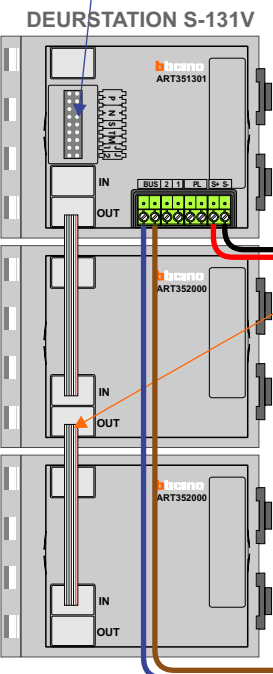

**— = systeemkabel**  
Bij andere getwiste kabel 66% afstand!  
Bij ongetwiste kabel max. 50 meter buitenpost naar videofoon.  
UTP op aanvraag.

**VideoVerdeler**  
  
De aders moeten echt OP de klemmen doorgelust worden!

**346050 bticino**  
  
De twee stijgers echt OP de klemmen van E-67 aansluiten!

**Digitizers & flatcables**  
  
Niet monteren/demonteren onder spanning  
Bedrukkers mogen wel

**TWEEDRAADS BUS**  
  
Bij monteren/demonteren spanning eraf voorkomt defecten!

Haal de spanning van het systeem als je een module monteert of demonteert

Max. 100 meter systeemkabel tot laatste videofoon

Max. 50 meter

 = systeemkabel  
Bij andere getwiste kabel 66% afstand!  
Bij ongetwiste kabel max. 50 meter buitenpost naar videofoon.  
UTP op aanvraag.

TWEEDRAADS BUS  
   
Bij monteren/demonteren spanning eraf voorkomt defecten!

N-Waarde	Huisnummer	Switch-ON	Videofoon
1	5B	X	M-50B
2	5C	X	M-50B
3	5D	X	M-50B
4	5E	X	M-50B
5	7C	X	M-50B
6	7D	X	M-50B
7	7E	X	M-50W ifi