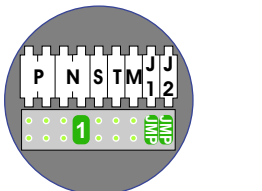

**— = systeemkabel**  
Bij andere getwiste kabel 66% afstand!  
Bij ongetwiste kabel max. 50 meter buitenpost naar videofoon.  
UTP op aanvraag.

**VideoVerdeler**  
  
De aders moeten echt OP de klemmen doorgelust worden!

**346050 bticino**  
  
De twee stijgers echt OP de klemmen van E-67 aansluiten!

**Digitizers & flatcables**  
  
Niet monteren/demonteren onder spanning  
Bedrukkers mogen wel

**TWEEDRAADS BUS**  
  
Bij monteren/demonteren spanning eraf voorkomt defecten!

Haal de spanning van het systeem als je een module monteert of demonteert

Max. 100 meter systeemkabel tot laatste videofoon

Max. 50 meter

 = systeemkabel  
Bij andere getwiste kabel 66% afstand!  
Bij ongetwiste kabel max. 50 meter buitenpost naar videofoon.  
UTP op aanvraag.

TWEEDRAADS BUS  
   
Bij monteren/demonteren spanning eraf voorkomt defecten!

N-Waarde	Huisnummer	Switch-ON	Videofoon
1	5B	X	M-50B
2	5C	X	M-50B
3	5D	X	M-50B
4	5E	X	M-50B
5	7C	X	M-50B
6	7D	X	M-50B
7	7E	X	M-50W ifi