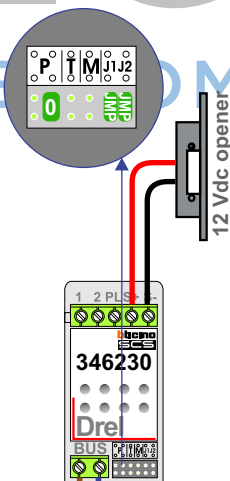

 = systeemkabel
 Bij kabel 2 x 1 mm²:
 180% afstand!
 Bij kabel 2 x 0,28 mm²:
 60% afstand!
 UTP op aanvraag.

TWEEDRAADS BUS

Bij monteren/demonteren
 spanning eraf
 voorkomt defecten!

Bij installaties zonder
 beeld maakt het niet
 uit hoe je de bus
 aansluit. De telefoons
 hoeven niet in serie en
 eindweerstand zijn
 niet nodig.

N-waarde	Huisnummer	Eindweerstand
1	8A	
2	8B	
3	8C	
4	8D	
5	8E	X
6	8F	X
7	8G	X
8	8H	X

nelec

INTERCOM MADE EASY

Max. 320 meter systeem-
 kabel tot laatste deurtelefoon

Digitizer
 voor
 1 t/m 8
 drukkers

DEURSTATION S-10A

Max. 290 meter