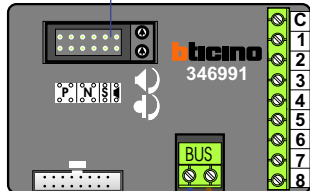

N-waarde	Huisnummer	Eindweerstand
1	8A	
2	8B	
3	8C	
4	8D	
5	8E	X
6	8F	X
7	8G	X
8	8H	X

nelec

INTERCOM MADE EASY

Max. 320 meter systeem-
 kabel tot laatste deurtelefoon

Digitizer
 voor
 1 t/m 8
 drukkers

DEURSTATION S-10A