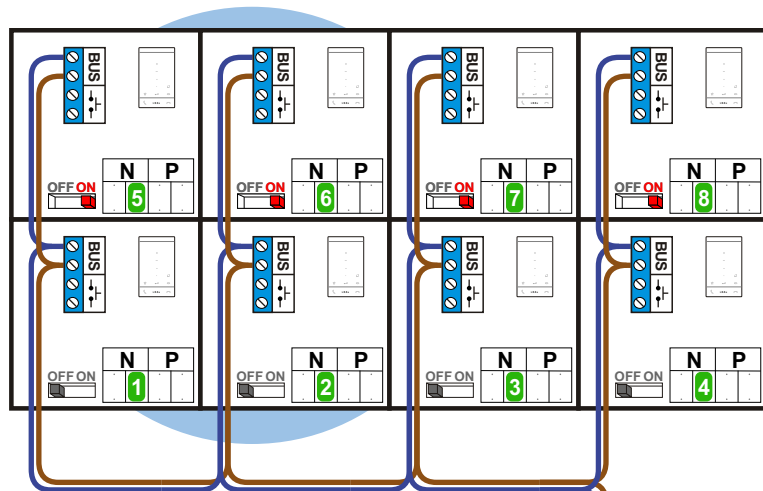

 = systeemkabel
 Bij kabel 2 x 1 mm²:
 180% afstand!
 Bij kabel 2 x 0,28 mm²:
 60% afstand!
 UTP op aanvraag.

TWEEDRAADS BUS

Bij monteren/demonteren
 spanning eraf
 voorkomt defecten!

Bij installaties zonder
 beeld maakt het niet
 uit hoe je de bus
 aansluit. De telefoons
 hoeven niet in serie en
 eindweerstand zijn
 niet nodig.

N-waarde	Huisnummer	Eindweerstand
1	8A	
2	8B	
3	8C	
4	8D	
5	8E	X
6	8F	X
7	8G	X
8	8H	X

nelec

INTERCOM MADE EASY

Max. 320 meter systeem-
 kabel tot laatste deurtelefoon

Digitizer
 voor
 1 t/m 8
 drukkers

DEURSTATION S-10A

Max. 290 meter