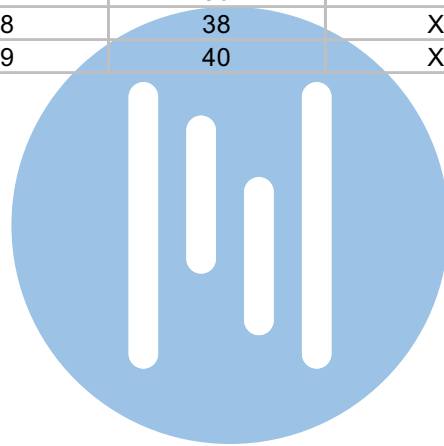

M-50

De aders moeten echt OP de connector doorgelust worden!

VideoVerdeler

De aders moeten echt OP de klemmen doorgelust worden!

DEURSTATION S-160V

Pot.vrij contact tbv deuropener
 S- S+ C NC NO

Max. 100 meter systeemkabel tot laatste videofoon

Max. 50 meter

N-waarde	Huisnummer	Eindweerstand
1	4	
2	6	
3	8	
4	10	
5	12	
6	14	
7	16	
8	18	
9	20	
10	22	
11	24	
12	26	
13	28	
14	30	
15	32	X
16	34	X
17	36	X
18	38	X
19	40	X

nelec
INTERCOM MADE EASY