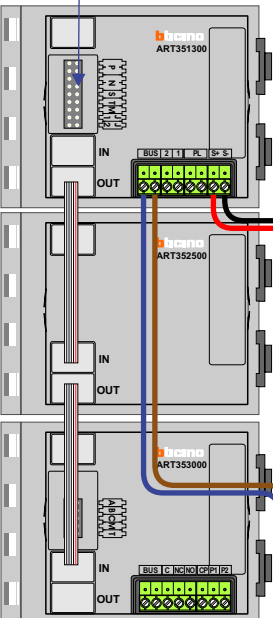

— = systeemkabel
 Bij andere getwiste kabel 66% afstand!
 Bij ongetwiste kabel max. 50 meter buitenpost naar videofoon.
 UTP op aanvraag.

TWEEDRAADS BUS

Bij monteren/demonteren spanning eraf voorkomt defecten!

M-50

De aders moeten echt OP de connector doorgelust worden!

VideoVerdeler

De aders moeten echt OP de klemmen doorgelust worden!

DEURSTATION S-160V

Pot.vrij contact tbv deuropener
 S- S+ C NC NO

Max. 100 meter systeemkabel tot laatste videofoon

Max. 50 meter

N-waarde	Huisnummer	Eindweerstand
1	4	
2	6	
3	8	
4	10	
5	12	
6	14	
7	16	
8	18	
9	20	
10	22	
11	24	
12	26	
13	28	
14	30	
15	32	X
16	34	X
17	36	X
18	38	X
19	40	X

nelec
INTERCOM MADE EASY