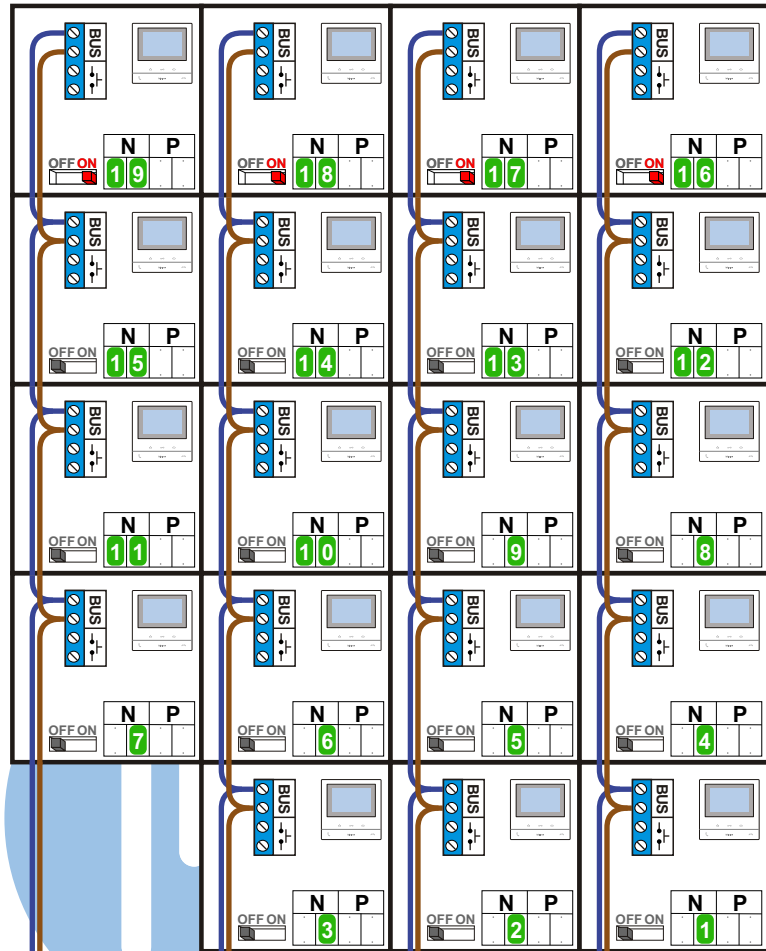

— = systeemkabel
 Bij andere getwiste kabel 66% afstand!
 Bij ongetwiste kabel max. 50 meter buitenpost naar videofoon.
 UTP op aanvraag.

TWEEDRAADS BUS

Bij monteren/demonteren spanning eraf voorkomt defecten!

M-50

De aders moeten echt OP de connector doorgelust worden!

VideoVerdeler

De aders moeten echt OP de klemmen doorgelust worden!

DEURSTATION S-160V

Pot.vrij contact tbv deuropener
 S- S+ C NC NO

Max. 100 meter systeemkabel tot laatste videofoon

Max. 50 meter

N-waarde	Huisnummer	Eindweerstand
1	4	
2	6	
3	8	
4	10	
5	12	
6	14	
7	16	
8	18	
9	20	
10	22	
11	24	
12	26	
13	28	
14	30	
15	32	X
16	34	X
17	36	X
18	38	X
19	40	X

nelec
INTERCOM MADE EASY