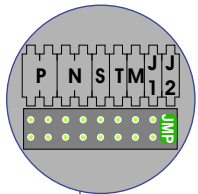

M-50

De aders moeten echt OP de connector doorgelust worden!

VideoVerdeler

De aders moeten echt OP de klemmen doorgelust worden!

DEURSTATION S-160V

Pot.vrij contact tbv deuropener
 S- S+ C NC NO

Max. 100 meter systeemkabel tot laatste videofoon

Max. 50 meter

N-waarde	Huisnummer	Eindweerstand
1	4	
2	6	
3	8	
4	10	
5	12	
6	14	
7	16	
8	18	
9	20	
10	22	
11	24	
12	26	
13	28	
14	30	
15	32	X
16	34	X
17	36	X
18	38	X
19	40	X

nelec
INTERCOM MADE EASY