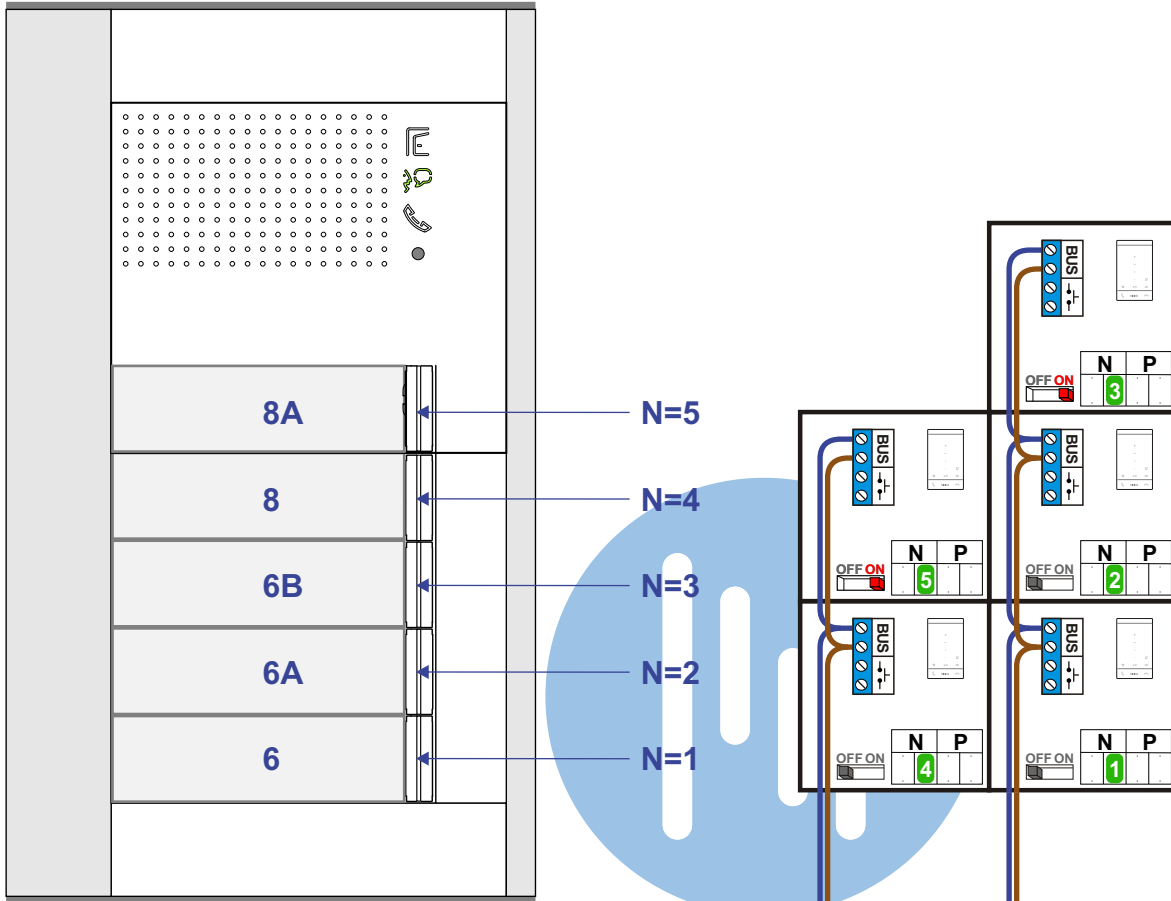

 = systeemkabel
 Bij kabel 2 x 1 mm²:
 180% afstand!
 Bij kabel 2 x 0,28 mm²:
 60% afstand!
 UTP op aanvraag.

TWEEDRAADS BUS

Bij monteren/demonteren
 spanning eraf
 voorkomt defecten!

Bij installaties zonder
 beeld maakt het niet
 uit hoe je de bus
 aansluit. De telefoons
 hoeven niet in serie en
 eindweerstand zijn
 niet nodig.

Max. 290 meter

Max. 320 meter systeemkabel tot laatste deurtelefoon

 = systeemkabel
 Bij kabel 2 x 1 mm²:
 180% afstand!
 Bij kabel 2 x 0,28 mm²:
 60% afstand!
 UTP op aanvraag.

TWEEDRAADS BUS

Bij monteren/demonteren
 spanning eraf
 voorkomt defecten!

Bij installaties zonder
 beeld maakt het niet
 uit hoe je de bus
 aansluit. De telefoons
 hoeven niet in serie en
 eindweerstand zijn
 niet nodig.

Max. 320 meter systeemkabel tot laatste deurtelefoon

Max. 290 meter