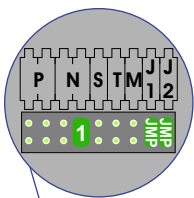

 = systeemkabel
 Bij kabel 2 x 1 mm²:
 180% afstand!
 Bij kabel 2 x 0,28 mm²:
 60% afstand!
 UTP op aanvraag.

TWEEDRAADS BUS

Bij monteren/demonteren
 spanning eraf
 voorkomt defecten!

Bij installaties zonder
 beeld maakt het niet
 uit hoe je de bus
 aansluit. De telefoons
 hoeven niet in serie en
 eindweerstand zijn
 niet nodig.

Max. 290 meter

Max. 320 meter systeemkabel tot laatste deurtelefoon

 = systeemkabel
 Bij kabel 2 x 1 mm²:
 180% afstand!
 Bij kabel 2 x 0,28 mm²:
 60% afstand!
 UTP op aanvraag.

TWEEDRAADS BUS

Bij monteren/demonteren
 spanning eraf
 voorkomt defecten!