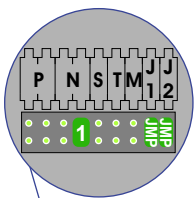

 = systeemkabel
 Bij kabel 2 x 1 mm²:
 180% afstand!
 Bij kabel 2 x 0,28 mm²:
 60% afstand!
 UTP op aanvraag.

TWEEDRAADS BUS

Bij monteren/demonteren
 spanning eraf
 voorkomt defecten!

Bij installaties zonder
 beeld maakt het niet
 uit hoe je de bus
 aansluit. De telefoons
 hoeven niet in serie en
 eindweerstand zijn
 niet nodig.

Max. 290 meter

Max. 320 meter systeemkabel tot laatste deurtelefoon

 = systeemkabel
 Bij kabel 2 x 1 mm²:
 180% afstand!
 Bij kabel 2 x 0,28 mm²:
 60% afstand!
 UTP op aanvraag.

TWEEDRAADS BUS

Bij monteren/demonteren
 spanning eraf
 voorkomt defecten!

Bij installaties zonder
 beeld maakt het niet
 uit hoe je de bus
 aansluit. De telefoons
 hoeven niet in serie en
 eindweerstand zijn
 niet nodig.

Max. 320 meter systeemkabel tot laatste deurtelefoon

Max. 290 meter