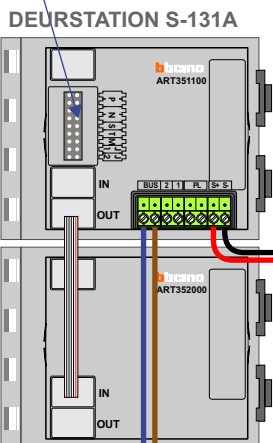

 = systeemkabel
 Bij kabel 2 x 1 mm²:
 180% afstand!
 Bij kabel 2 x 0,28 mm²:
 60% afstand!
 UTP op aanvraag.

TWEEDRAADS BUS

Bij monteren/demonteren
 spanning eraf
 voorkomt defecten!

Bij installaties zonder
 beeld maakt het niet
 uit hoe je de bus
 aansluit. De telefoons
 hoeven niet in serie en
 eindweerstand zijn
 niet nodig.

Max. 290 meter

Max. 320 meter systeemkabel tot laatste deurtelefoon

 = systeemkabel
 Bij kabel 2 x 1 mm²:
 180% afstand!
 Bij kabel 2 x 0,28 mm²:
 60% afstand!
 UTP op aanvraag.

TWEEDRAADS BUS

Bij monteren/demonteren
 spanning eraf
 voorkomt defecten!

Bij installaties zonder
 beeld maakt het niet
 uit hoe je de bus
 aansluit. De telefoons
 hoeven niet in serie en
 eindweerstand zijn
 niet nodig.

Max. 320 meter systeemkabel tot laatste deurtelefoon

Max. 290 meter