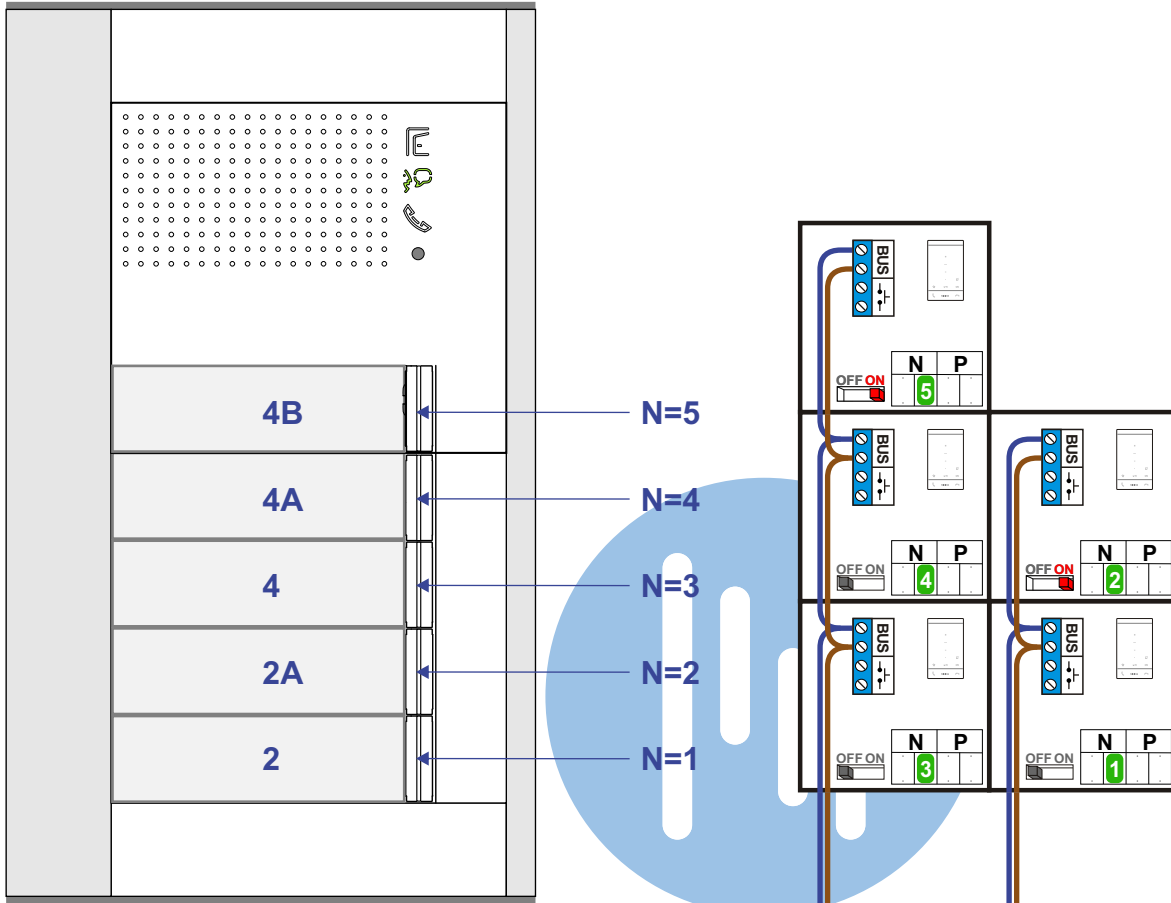

 = systeemkabel
 Bij kabel 2 x 1 mm²:
 180% afstand!
 Bij kabel 2 x 0,28 mm²:
 60% afstand!
 UTP op aanvraag.

TWEEDRAADS BUS

Bij monteren/demonteren
 spanning eraf
 voorkomt defecten!

Bij installaties zonder
 beeld maakt het niet
 uit hoe je de bus
 aansluit. De telefoons
 hoeven niet in serie en
 eindweerstand zijn
 niet nodig.

Max. 290 meter

Max. 320 meter systeemkabel tot laatste deurtelefoon

 = systeemkabel
 Bij kabel 2 x 1 mm²:
 180% afstand!
 Bij kabel 2 x 0,28 mm²:
 60% afstand!
 UTP op aanvraag.

TWEEDRAADS BUS

Bij monteren/demonteren
 spanning eraf
 voorkomt defecten!

Bij installaties zonder
 beeld maakt het niet
 uit hoe je de bus
 aansluit. De telefoons
 hoeven niet in serie en
 eindweerstand zijn
 niet nodig.

Max. 320 meter systeemkabel tot laatste deurtelefoon

Max. 290 meter