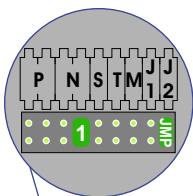

TWEEDRAADS BUS

Bij monteren/demonteren spanning eraf voorkomt defecten!

M-50

De aders moeten echt OP de connector doorgelust worden!

Max. 100 meter systeemkabel tot laatste videofoon

nelec

INTERCOM MADE EASY

DEURSTATION S-131V

Pot.vrij contact tbv deur opener

Max. 50 meter

 = **stroomkabel**
 Bij andere getwiste kabel 66% afstand!
 Bij ongetwiste kabel max. 50 meter buitenpost naar videofoon.
 UTP op aanvraag.

TWEEDRAADS BUS
 
 Bij monteren/demonteren spanning eraf voorkomt defecten!