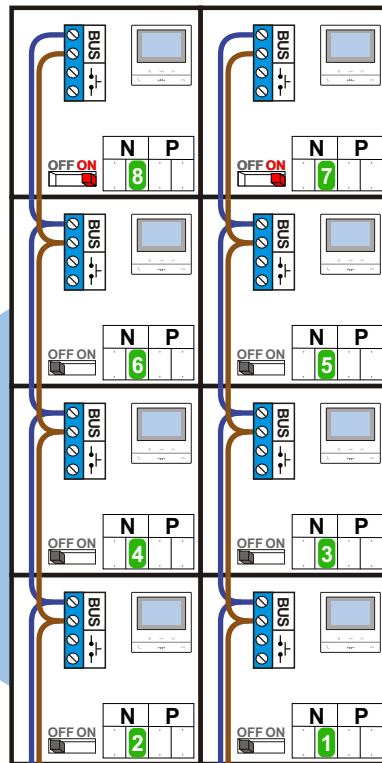

— = systeemkabel
 Bij andere getwiste kabel 66% afstand!
 Bij ongetwiste kabel max. 50 meter buitenpost naar videofoon.
 UTP op aanvraag.

De twee stijgers echt OP de klemmen van E-67 aansluiten!

N-Waarde	Huisnummer	Switch-ON
1	119	
2	129	
3	121	
4	131	
5	123	
6	133	
7	125	X
8	135	X

TWEEDRAADS BUS

Bij monteren/demonteren spanning eraf voorkomt defecten!

M-50

De aders moeten echt OP de connector doorgelust worden!

Max. 100 meter systeemkabel tot laatste videofoon

nelec

INTERCOM MADE EASY

DEURSTATION S-131V

Pot.vrij contact tbv deur opener

Max. 50 meter

 = **stroomkabel**
 Bij andere getwiste kabel 66% afstand!
 Bij ongetwiste kabel max. 50 meter buitenpost naar videofoon.
 UTP op aanvraag.

TWEEDRAADS BUS
 
 Bij monteren/demonteren spanning eraf voorkomt defecten!