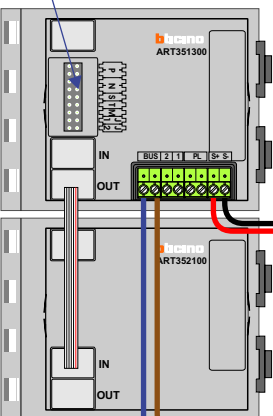

— = systeemkabel
 Bij andere getwiste kabel 66% afstand!
 Bij ongetwiste kabel max. 50 meter buitenpost naar videofoon.
 UTP op aanvraag.

De twee stijgers echt OP de klemmen van E-67 aansluiten!

N-Waarde	Huisnummer	Switch-ON
1	119	
2	129	
3	121	
4	131	
5	123	
6	133	
7	125	X
8	135	X

TWEEDRAADS BUS

Bij monteren/demonteren spanning eraf voorkomt defecten!

M-50

De aders moeten echt OP de connector doorgelust worden!

Max. 100 meter systeemkabel tot laatste videofoon

nelec

INTERCOM MADE EASY

DEURSTATION S-131V

Pot.vrij contact tbv deur opener

Max. 50 meter

 = **stroomkabel**
 Bij andere getwiste kabel 66% afstand!
 Bij ongetwiste kabel max. 50 meter buitenpost naar videofoon.
 UTP op aanvraag.

TWEEDRAADS BUS
 
 Bij monteren/demonteren spanning eraf voorkomt defecten!