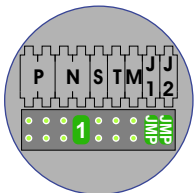

**— = systeemkabel**  
 Bij kabel 2 x 1 mm<sup>2</sup>:  
 180% afstand!  
 Bij kabel 2 x 0,28 mm<sup>2</sup>:  
 60% afstand!  
 UTP op aanvraag.

**TWEEDRAADS BUS**

Bij monteren/demonteren  
 spanning eraf  
 voorkomt defecten!

Bij installaties zonder  
 beeld maakt het niet  
 uit hoe je de bus  
 aansluit. De telefoons  
 hoeven niet in serie en  
 eindweerstand zijn  
 niet nodig.

DEURSTATION S-131A

Pot.vrij contact  
 tbv deuropener

Max. 320 meter systeem-  
 kabel tot laatste deurtelefoon

Max. 290 meter

nelec  
INTERCOM MADE EASY