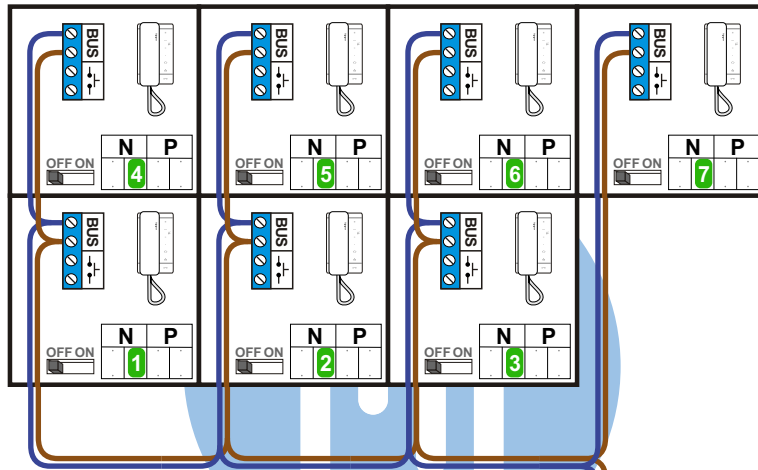

**— = systeemkabel**  
 Bij kabel 2 x 1 mm<sup>2</sup>:  
 180% afstand!  
 Bij kabel 2 x 0,28 mm<sup>2</sup>:  
 60% afstand!  
 UTP op aanvraag.

**TWEEDRAADS BUS**

Bij monteren/demonteren  
 spanning eraf  
 voorkomt defecten!

Bij installaties zonder  
 beeld maakt het niet  
 uit hoe je de bus  
 aansluit. De telefoons  
 hoeven niet in serie en  
 eindweerstand zijn  
 niet nodig.

DEURSTATION S-131A

Pot.vrij contact  
 tbv deuropener

Max. 320 meter systeem-  
 kabel tot laatste deurtelefoon

Max. 290 meter

nelec  
INTERCOM MADE EASY