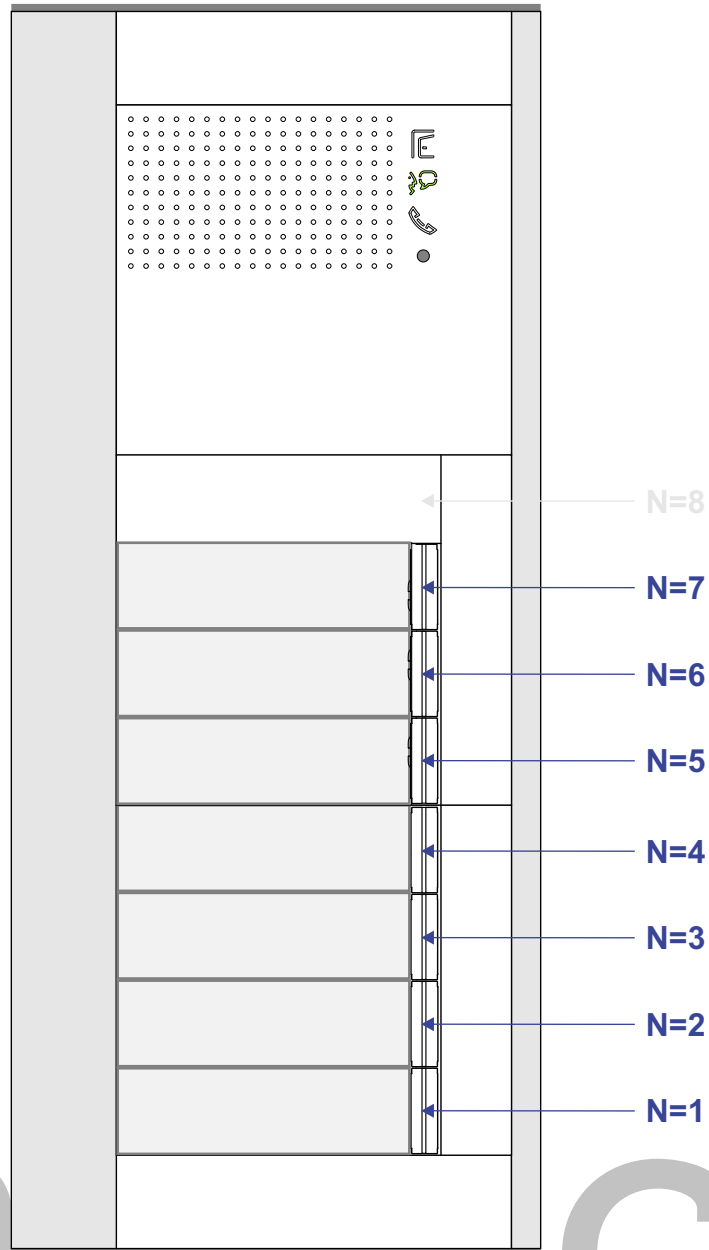

**— = systeemkabel**  
 Bij kabel 2 x 1 mm<sup>2</sup>:  
 180% afstand!  
 Bij kabel 2 x 0,28 mm<sup>2</sup>:  
 60% afstand!  
 UTP op aanvraag.

**TWEEDRAADS BUS**

Bij monteren/demonteren  
 spanning eraf  
 voorkomt defecten!

Bij installaties zonder  
 beeld maakt het niet  
 uit hoe je de bus  
 aansluit. De telefoons  
 hoeven niet in serie en  
 eindweerstand zijn  
 niet nodig.

DEURSTATION S-131A

Pot.vrij contact  
 tbv deuropener

Max. 320 meter systeem-  
 kabel tot laatste deurtelefoon

Max. 290 meter

nelec  
INTERCOM MADE EASY