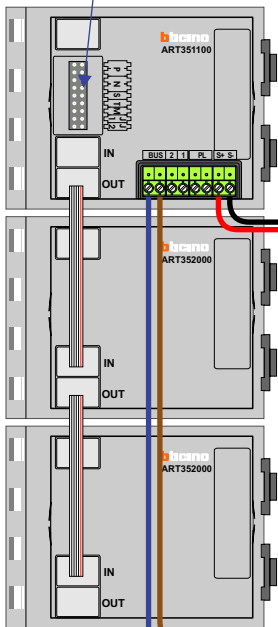

**— = systeemkabel**  
 Bij kabel 2 x 1 mm<sup>2</sup>:  
 180% afstand!  
 Bij kabel 2 x 0,28 mm<sup>2</sup>:  
 60% afstand!  
 UTP op aanvraag.

**TWEEDRAADS BUS**

Bij monteren/demonteren  
 spanning eraf  
 voorkomt defecten!

Bij installaties zonder  
 beeld maakt het niet  
 uit hoe je de bus  
 aansluit. De telefoons  
 hoeven niet in serie en  
 eindweerstand zijn  
 niet nodig.

DEURSTATION S-131A

Pot.vrij contact  
 tbv deuropener

Max. 320 meter systeem-  
 kabel tot laatste deurtelefoon

Max. 290 meter

nelec  
INTERCOM MADE EASY