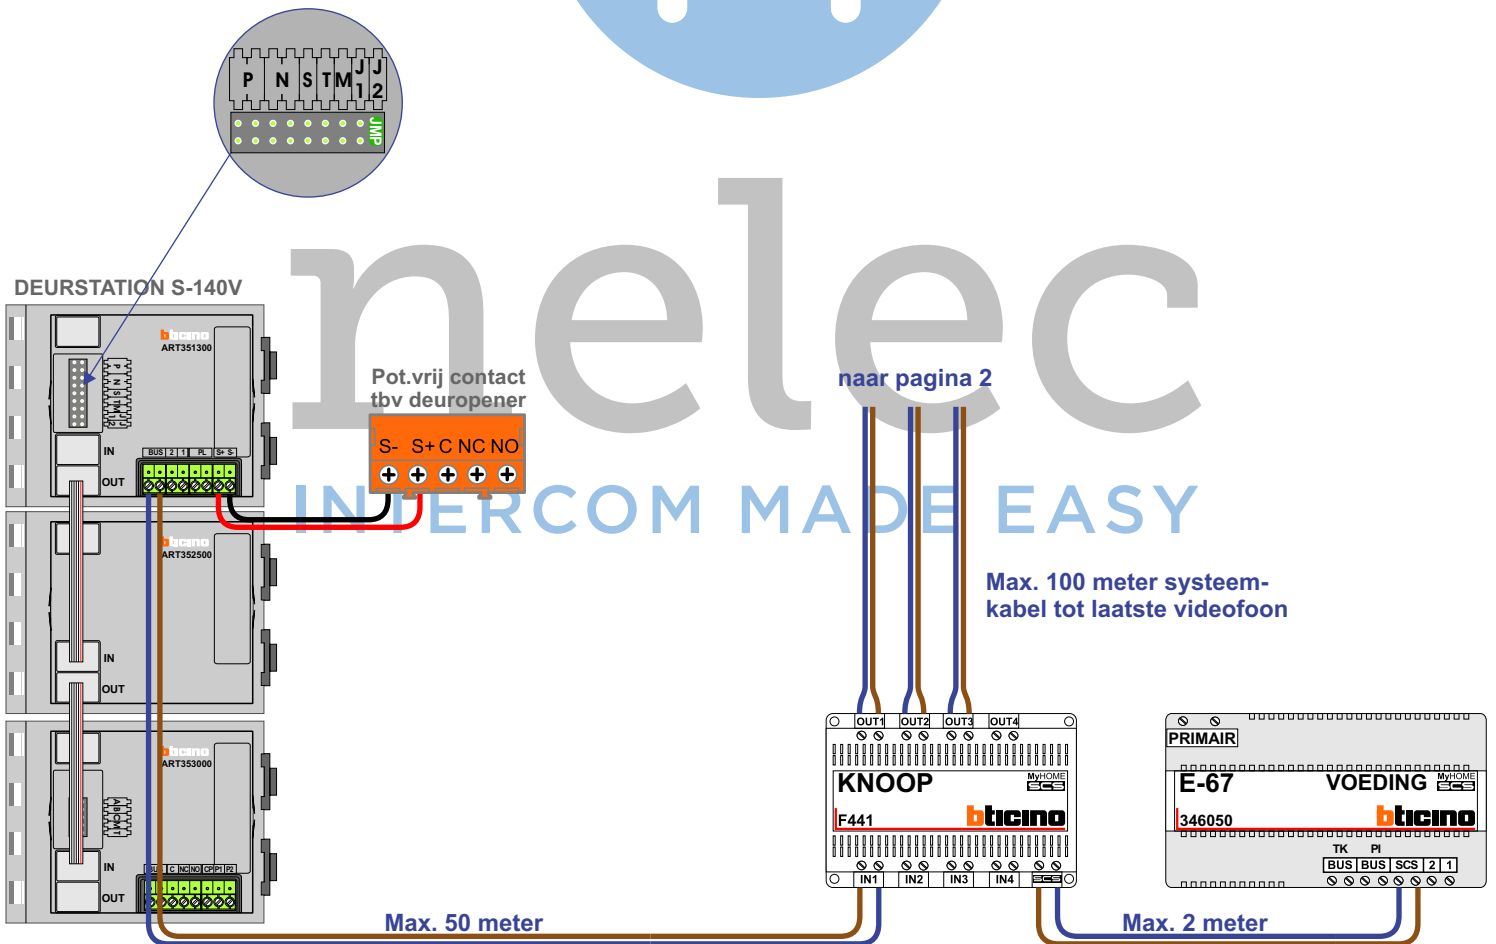

— = systeemkabel
 Bij andere getwiste kabel 66% afstand!
 Bij ongetwiste kabel max. 50 meter buitenpost naar videofoon.
 UTP op aanvraag.

TWEEDRAADS BUS

Bij monteren/demonteren spanning eraf voorkomt defecten!

VideoVerdeler

De aders moeten echt **OP** de klemmen doorgelust worden!

M-50

De aders moeten echt **OP** de connector doorgelust worden!

nelec
INTERCOM MADE EASY

M-50

De anders moeten echt OP de connector doorgelust worden!

van KNOOP pagina 1

N-waarde	Huisnummer	Eindweerstand
1	1	X
2	2	
3	3	
4	4	
5	5	
6	6	
7	7	
8	8	
9	9	X
10	10	
11	11	
12	12	
13	13	
14	14	
15	15	X
16	16	
17	17	
18	18	
19	19	
20	20	
21	21	
22	22	
23	23	
24	24	X
25	25	X
26	26	