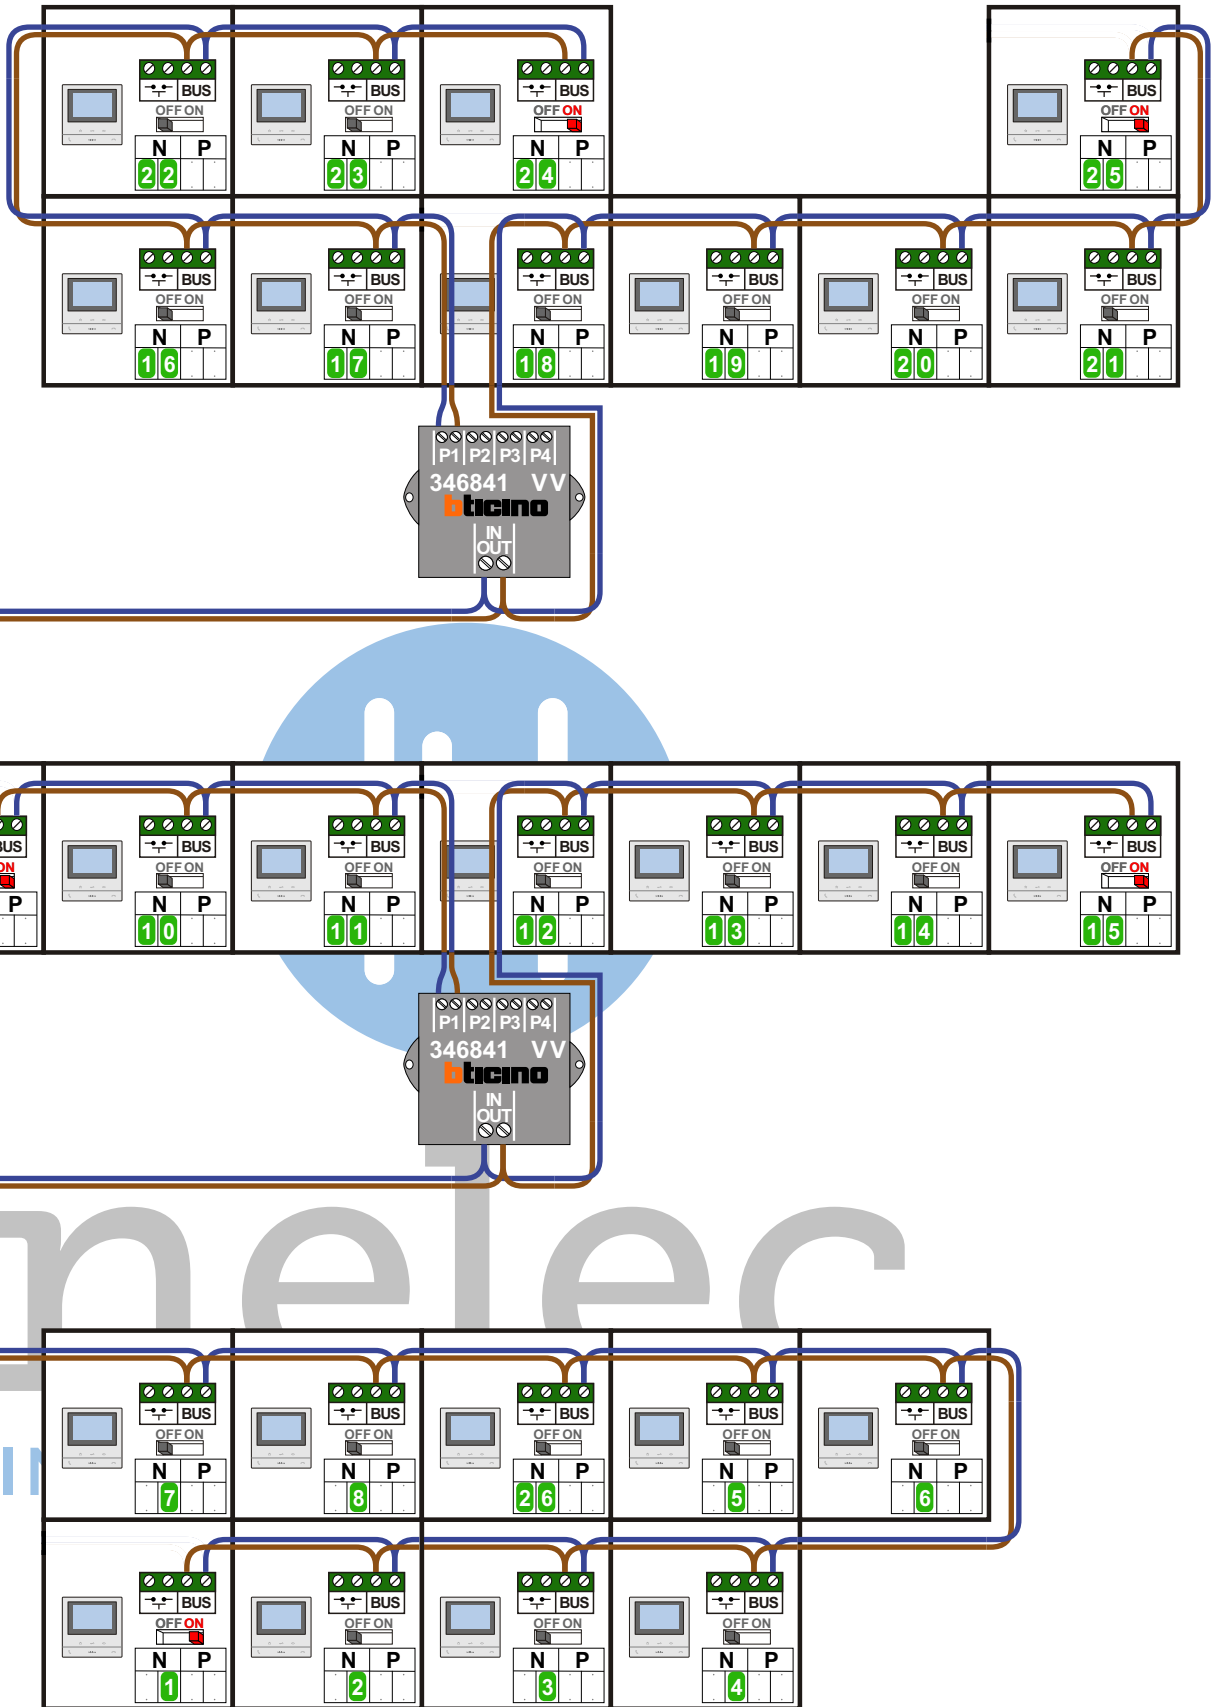

— = systeemkabel
 Bij andere getwiste kabel 66% afstand!
 Bij ongetwiste kabel max. 50 meter buitenpost naar videofoon.
 UTP op aanvraag.

TWEEDRAADS BUS

Bij monteren/demonteren spanning eraf voorkomt defecten!

VideoVerdeler

De aders moeten echt **OP** de klemmen doorgelust worden!

M-50

De aders moeten echt **OP** de connector doorgelust worden!

nelec
INTERCOM MADE EASY

M-50

De anders moeten echt OP de connector doorgelust worden!

van KNOOP pagina 1

N-waarde	Huisnummer	Eindweerstand
1	1	X
2	2	
3	3	
4	4	
5	5	
6	6	
7	7	
8	8	
9	9	X
10	10	
11	11	
12	12	
13	13	
14	14	
15	15	X
16	16	
17	17	
18	18	
19	19	
20	20	
21	21	
22	22	
23	23	
24	24	X
25	25	X
26	26	