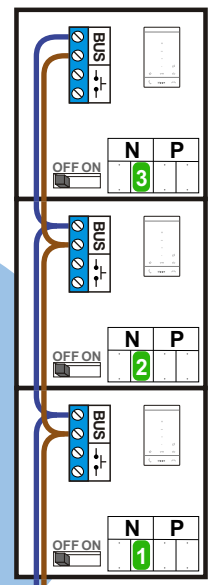

**— = systeemkabel**  
 Bij andere getwiste kabel 66% afstand!  
 Bij ongetwiste kabel max. 50 meter buitenpost naar videofoon.  
 UTP op aanvraag.

**TWEEDRAADS BUS**

Bij monteren/demonteren spanning eraf voorkomt defecten!

Bij installaties zonder beeld maakt het niet uit hoe je de bus aansluit. De telefoons hoeven niet in serie en eindweerstand zijn niet nodig.

Max. 320 meter systeemkabel tot laatste deurtelefoon

nelec  
INTERCOM MADE EASY