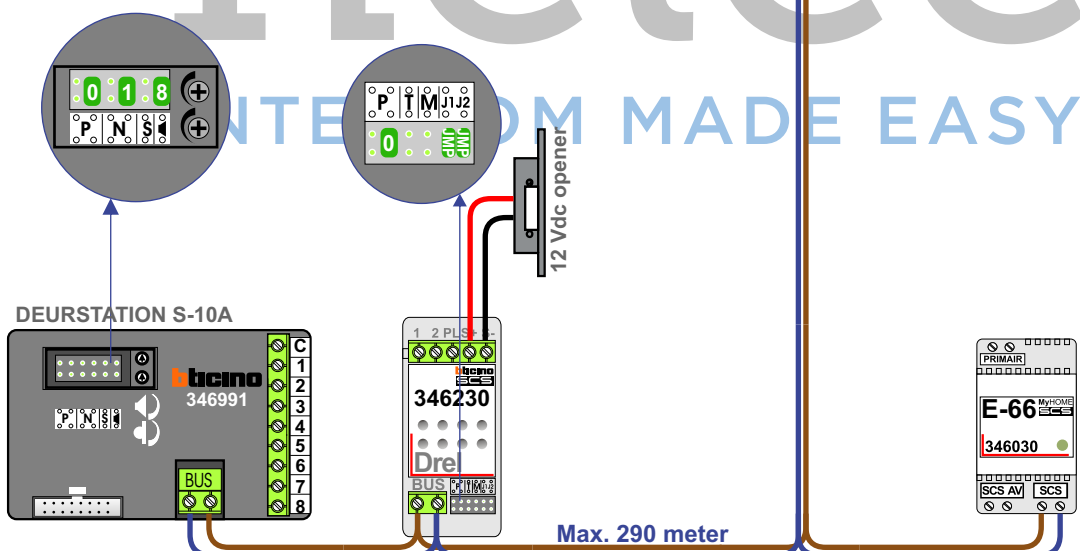

**— = systeemkabel**  
 Bij andere getwiste kabel 66% afstand!  
 Bij ongetwiste kabel max. 50 meter buitenpost naar videofoon.  
 UTP op aanvraag.

**TWEEDRAADS BUS**

Bij monteren/demonteren spanning eraf voorkomt defecten!

Bij installaties zonder beeld maakt het niet uit hoe je de bus aansluit. De telefoons hoeven niet in serie en eindweerstand zijn niet nodig.

Max. 320 meter systeemkabel tot laatste deurtelefoon

nelec  
INTERCOM MADE EASY