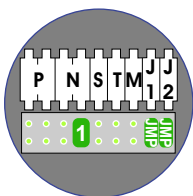

— = systeemkabel
 Bij andere getwiste kabel 66% afstand!
 Bij ongetwiste kabel max. 50 meter buitenpost naar videofoon.
 UTP op aanvraag.

TWEEDRAADS BUS

Bij monteren/demonteren spanning eraf voorkomt defecten!

Pot.vrij contact tbv deuropener

Haal de spanning van het systeem als je een module monteert of demonteert

nelec

INTERCOM MADE EASY

Max. 100 meter systeemkabel tot laatste deurvideo

Max. 50 meter

 = systeemkabel
Bij andere getwiste kabel 66% afstand!
Bij ongetwiste kabel max. 50 meter buitenpost naar videofoon.
UTP op aanvraag.

TWEEDRAADS BUS
 
Bij monteren/demonteren spanning eraf voorkomt defecten!

nelec
INTERCOM MADE EASY

N-waarde	Huisnummer	Switch-ON
1	15	
2	17	
3	19	
5	15A	X
6	17A	X
7	19A	X