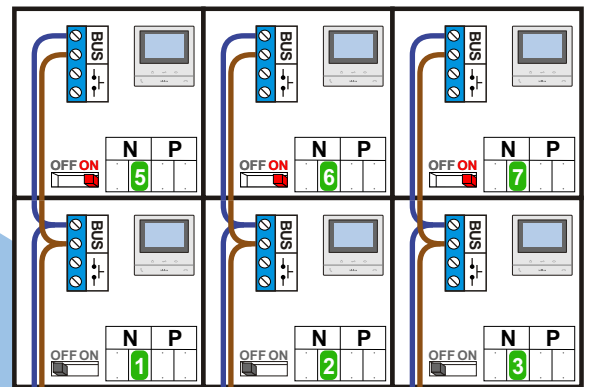

— = systeemkabel
 Bij andere getwiste kabel 66% afstand!
 Bij ongetwiste kabel max. 50 meter buitenpost naar videofoon.
 UTP op aanvraag.

TWEEDRAADS BUS

Bij monteren/demonteren spanning eraf voorkomt defecten!

Pot.vrij contact tbv deuropener

Haal de spanning van het systeem als je een module monteert of demonteert

nelec

INTERCOM MADE EASY

Max. 100 meter systeemkabel tot laatste deurvideo

Max. 50 meter

 = systeemkabel
Bij andere getwiste kabel 66% afstand!
Bij ongetwiste kabel max. 50 meter buitenpost naar videofoon.
UTP op aanvraag.

TWEEDRAADS BUS
 
Bij monteren/demonteren spanning eraf voorkomt defecten!

nelec
INTERCOM MADE EASY

N-waarde	Huisnummer	Switch-ON
1	15	
2	17	
3	19	
5	15A	X
6	17A	X
7	19A	X