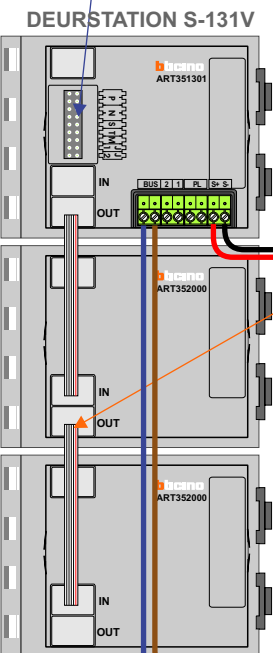

— = systeemkabel
 Bij andere getwiste kabel 66% afstand!
 Bij ongetwiste kabel max. 50 meter buitenpost naar videofoon.
 UTP op aanvraag.

TWEEDRAADS BUS

Bij monteren/demonteren spanning eraf voorkomt defecten!

Pot.vrij contact tbv deuropener

Haal de spanning van het systeem als je een module monteert of demonteert

nelec

INTERCOM MADE EASY

Max. 100 meter systeemkabel tot laatste deurvideo

Max. 50 meter

 = systeemkabel
Bij andere getwiste kabel 66% afstand!
Bij ongetwiste kabel max. 50 meter buitenpost naar videofoon.
UTP op aanvraag.

TWEEDRAADS BUS
 
Bij monteren/demonteren spanning eraf voorkomt defecten!

nelec
INTERCOM MADE EASY

N-waarde	Huisnummer	Switch-ON
1	15	
2	17	
3	19	
5	15A	X
6	17A	X
7	19A	X