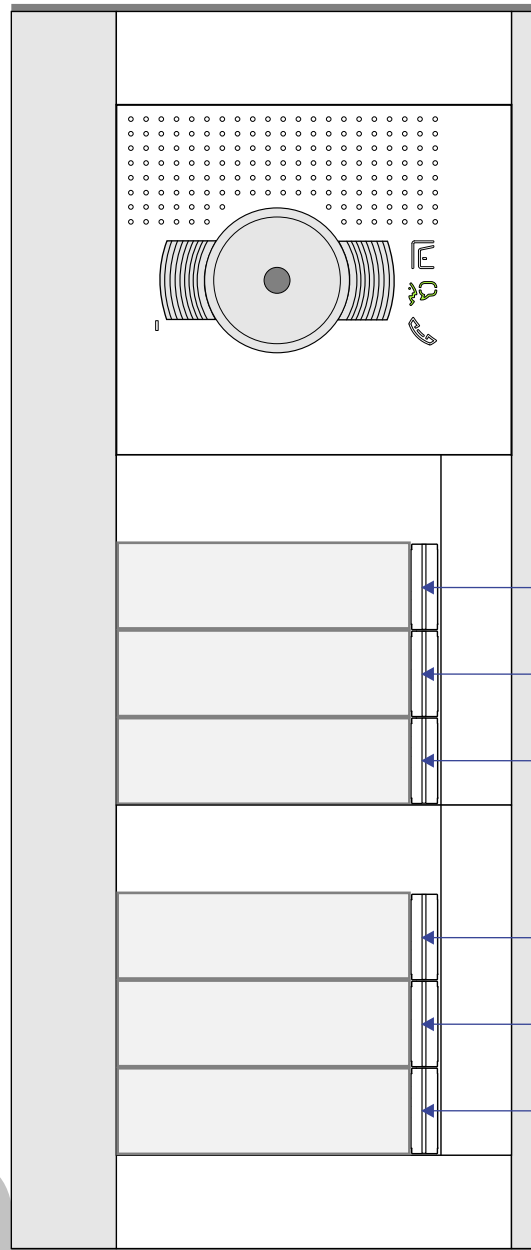

— = systeemkabel
 Bij andere getwiste kabel 66% afstand!
 Bij ongetwiste kabel max. 50 meter buitenpost naar videofoon.
 UTP op aanvraag.

TWEEDRAADS BUS

Bij monteren/demonteren spanning eraf voorkomt defecten!

Pot.vrij contact tbv deuropener

Haal de spanning van het systeem als je een module monteert of demonteert

nelec

INTERCOM MADE EASY

Max. 100 meter systeemkabel tot laatste deurvideo

Max. 50 meter

 = systeemkabel
Bij andere getwiste kabel 66% afstand!
Bij ongetwiste kabel max. 50 meter buitenpost naar videofoon.
UTP op aanvraag.

TWEEDRAADS BUS
 
Bij monteren/demonteren spanning eraf voorkomt defecten!

nelec
INTERCOM MADE EASY

N-waarde	Huisnummer	Switch-ON
1	15	
2	17	
3	19	
5	15A	X
6	17A	X
7	19A	X