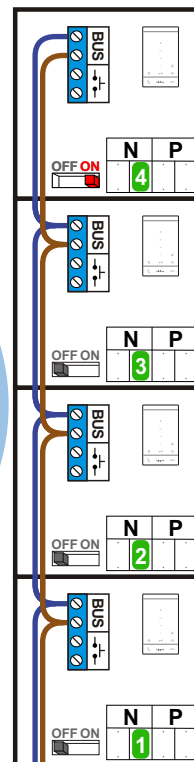

 = systeemkabel  
 Bij kabel 2 x 1 mm<sup>2</sup>:  
 180% afstand!  
 Bij kabel 2 x 0,28 mm<sup>2</sup>:  
 60% afstand!  
 UTP op aanvraag.

TWEEDRAADS BUS

Bij monteren/demonteren  
 spanning eraf  
 voorkomt defecten!

Bij installaties zonder  
 beeld maakt het niet  
 uit hoe je de bus  
 aansluit. De telefoons  
 hoeven niet in serie en  
 eindweerstand zijn  
 niet nodig.

nelec  
 INTERCOM MADE EASY

Max. 320 meter systeem-  
 kabel tot laatste deurtelefoon

Max. 290 meter