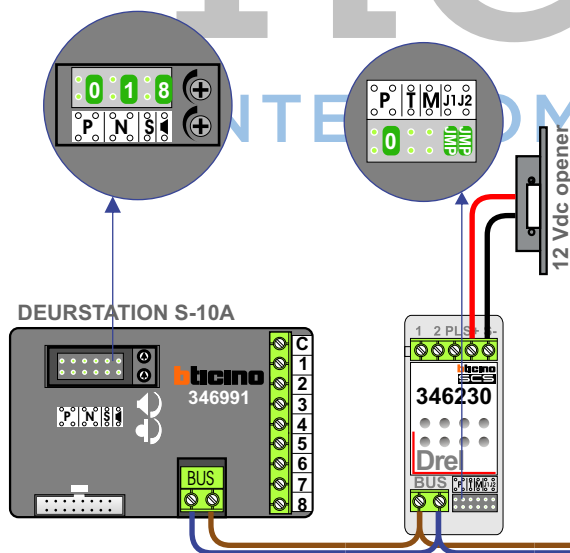

 = systeemkabel  
 Bij kabel 2 x 1 mm<sup>2</sup>:  
 180% afstand!  
 Bij kabel 2 x 0,28 mm<sup>2</sup>:  
 60% afstand!  
 UTP op aanvraag.

TWEEDRAADS BUS

Bij monteren/demonteren  
 spanning eraf  
 voorkomt defecten!

Bij installaties zonder  
 beeld maakt het niet  
 uit hoe je de bus  
 aansluit. De telefoons  
 hoeven niet in serie en  
 eindweerstand zijn  
 niet nodig.

nelec  
 INTERCOM MADE EASY

Max. 320 meter systeem-  
 kabel tot laatste deurtelefoon

Max. 290 meter