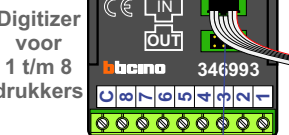

Digitizers & flatcables

 Niet monteren/demonteren onder spanning
 Beldrukkers mogen wel

TWEEDRAADS BUS

 Bij monteren/demonteren spanning eraf voorkomt defecten!

VideoVerdeler

 De aders moeten echt OP de klemmen doorgelust worden!

 De twee stijgers echt OP de klemmen van E-67 aansluiten!

nelec
INTERCOM MADE EASY

Haal de spanning van het systeem als je een digitizer monteert of demonteert

Digitizer voor 1 t/m 8 drukkers
 nokjes connectoren wijzen naar elkaar

Max. 50 meter

Max. 100 meter systeemkabel tot laatste videofoon

N-waarde	Huisnummer	Eindweerstand	
1	5A	X	T-55
2	5B	X	T-55
3	5C	X	M-50WiFi
4	5D	X	M-50b
5	5E	X	M-50b
6	5F	X	M-50b
7	5G	X	M-50b

nelec
INTERCOM MADE EASY