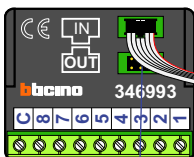

De twee stijgers echt OP de klemmen van E-67 aansluiten!

nelec
INTERCOM MADE EASY

Haal de spanning van het systeem als je een digitizer monteert of demonteert

DEURSTATION S-130V

Digitizer voor 1 t/m 8 drukkers

nokjes connectoren wijzen naar elkaar

Max. 50 meter

Max. 100 meter systeemkabel tot laatste videofoon

N-waarde	Huisnummer	Eindweerstand	
1	7A	X	M-50b
2	7B	X	T-55
3	7C	X	T-55
4	7D	X	M-50WiFi
5	7E	X	M-50WiFi
6	7F	X	M-50b
7	7G	X	M-50WiFi
8	7H	X	M-50b