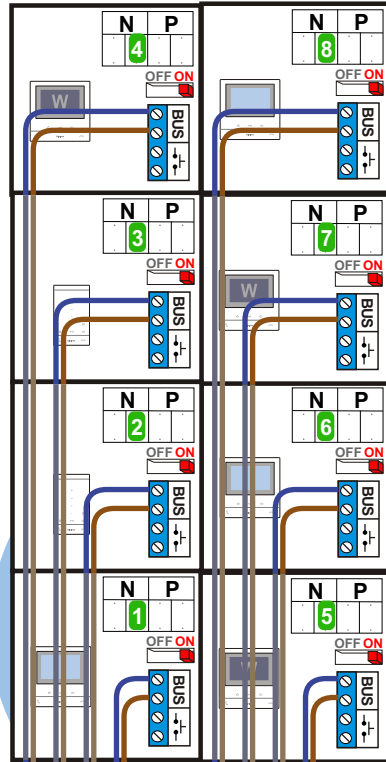

— = systeemkabel
Bij andere getwiste kabel 66% afstand!
Bij ongetwiste kabel max. 50 meter buitenpost naar videofoon.
UTP op aanvraag.

DD8 digitizer: flatcable

Connector van flatcable nokje juiste kant op bij aansluiten op DD8

Digitizers & flatcables

Niet monteren/demonteren onder spanning
Beldrukkers mogen wel

TWEEDRAADS BUS

Bij monteren/demonteren spanning eraf voorkomt defecten!

VideoVerdeler

De aders moeten echt OP de klemmen doorgelust worden!

De twee stijgers echt OP de klemmen van E-67 aansluiten!

nelec
INTERCOM MADE EASY

Haal de spanning van het systeem als je een digitizer monteert of demonteert

DEURSTATION S-130V

Digitizer voor 1 t/m 8 drukkers

nokjes connectoren wijzen naar elkaar

Max. 50 meter

Max. 100 meter systeemkabel tot laatste videofoon