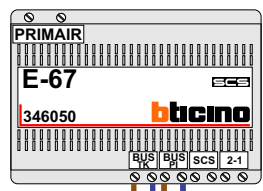

 De twee stijgers echt OP de klemmen van E-67 aansluiten!

nelec
INTERCOM MADE EASY

Haal de spanning van het systeem als je een digitizer monteert of demonteert

Digitizer voor 1 t/m 8 drukkers
 nokjes connectoren wijzen naar elkaar

Max. 50 meter

Max. 100 meter systeemkabel tot laatste videofoon

N-waarde	Huisnummer	Eindweerstand	
1	5A	X	T-55
2	5B	X	T-55
3	5C	X	M-50WiFi
4	5D	X	M-50b
5	5E	X	M-50b
6	5F	X	M-50b
7	5G	X	M-50b

nelec
INTERCOM MADE EASY