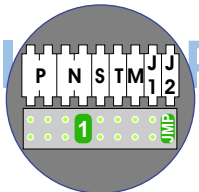

Digitizers & flatcables

 Niet monteren/demonteren onder spanning
 Beldrukkers mogen wel

TWEEDRAADS BUS

 Bij monteren/demonteren spanning eraf voorkomt defecten!

VideoVerdeler

 De aders moeten echt OP de klemmen doorgelust worden!

 De twee stijgers echt OP de klemmen van E-67 aansluiten!

nelec
INTERCOM MADE EASY

Haal de spanning van het systeem als je een digitizer monteert of demonteert

Digitizer voor 1 t/m 8 drukkers
 nokjes connectoren wijzen naar elkaar