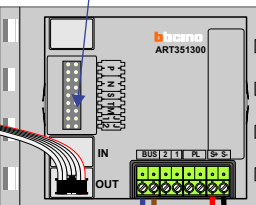

De twee stijgers echt OP de klemmen van E-67 aansluiten!

nelec
INTERCOM MADE EASY

Haal de spanning van het systeem als je een digitizer monteert of demonteert

DEURSTATION S-130V

Digitizer voor 1 t/m 8 drukkers

nokjes connectoren wijzen naar elkaar

Max. 50 meter

Max. 100 meter systeemkabel tot laatste videofoon

N-waarde	Huisnummer	Eindweerstand	
1	7A	X	M-50b
2	7B	X	T-55
3	7C	X	T-55
4	7D	X	M-50WiFi
5	7E	X	M-50WiFi
6	7F	X	M-50b
7	7G	X	M-50WiFi
8	7H	X	M-50b