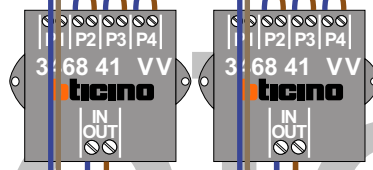

— = systeemkabel
Bij andere getwiste kabel 66% afstand!
Bij ongetwiste kabel max. 50 meter buitenpost naar videofoon.
UTP op aanvraag.

DD8 digitizer: flatcable

Connector van flatcable nokje juiste kant op bij aansluiten op DD8

Digitizers & flatcables

Niet monteren/demonteren onder spanning
Beldrukkers mogen wel

TWEEDRAADS BUS

Bij monteren/demonteren spanning eraf voorkomt defecten!

VideoVerdeler

De aders moeten echt OP de klemmen doorgelust worden!

De twee stijgers echt OP de klemmen van E-67 aansluiten!

nelec
INTERCOM MADE EASY