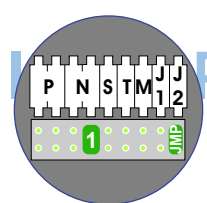

Digitizers & flatcables

Niet monteren/demonteren onder spanning
 Beldrukkers mogen wel

TWEEDRAADS BUS

Bij monteren/demonteren spanning eraf voorkomt defecten!

VideoVerdeler

De aders moeten echt OP de klemmen doorgelust worden!

De twee stijgers echt OP de klemmen van E-67 aansluiten!

nelec
INTERCOM MADE EASY

Haal de spanning van het systeem als je een digitizer monteert of demonteert

DEURSTATION S-130V

Digitizer voor 1 t/m 8 drukkers