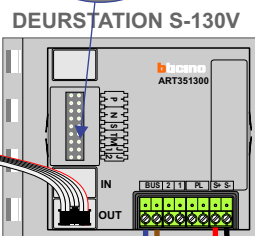

Digitizers & flatcables

 Niet monteren/demonteren onder spanning
 Beldrukkers mogen wel

TWEEDRAADS BUS

 Bij monteren/demonteren spanning eraf voorkomt defecten!

VideoVerdeler

 De aders moeten echt OP de klemmen doorgelust worden!

 De twee stijgers echt OP de klemmen van E-67 aansluiten!

nelec
INTERCOM MADE EASY

Haal de spanning van het systeem als je een digitizer monteert of demonteert

Digitizer voor 1 t/m 8 drukkers
 nokjes connectoren wijzen naar elkaar

Max. 50 meter

Max. 100 meter systeemkabel tot laatste videofoon

N-waarde	Huisnummer	Eindweerstand	
1	5A	X	T-55
2	5B	X	T-55
3	5C	X	M-50WiFi
4	5D	X	M-50b
5	5E	X	M-50b
6	5F	X	M-50b
7	5G	X	M-50b

nelec
INTERCOM MADE EASY

— = systeemkabel
 Bij andere getwiste kabel 66% afstand!
 Bij ongetwiste kabel max. 50 meter buitenpost naar videofoon.
 UTP op aanvraag.

DD8 digitizer: flatcable

Connector van flatcable nokje juiste kant op bij aansluiten op DD8