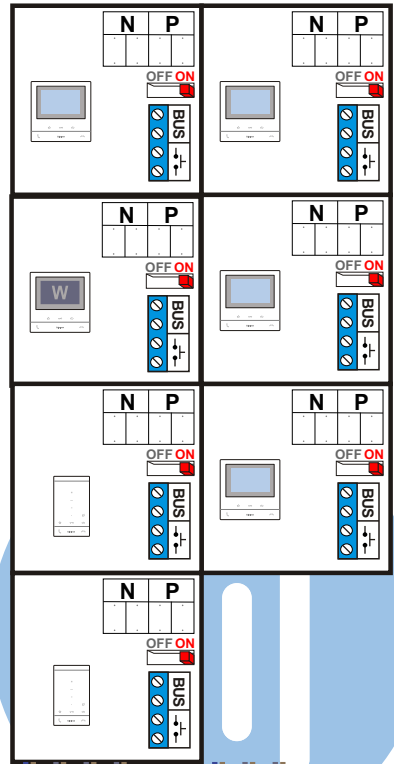

— = systeemkabel
 Bij andere getwiste kabel 66% afstand!
 Bij ongetwiste kabel max. 50 meter buitenpost naar videofoon.
 UTP op aanvraag.

DD8 digitizer: flatcable

 Connector van flatcable nokje juiste kant op bij aansluiten op DD8

Digitizers & flatcables

 Niet monteren/demonteren onder spanning
 Beldrukkers mogen wel

TWEEDRAADS BUS

 Bij monteren/demonteren spanning eraf voorkomt defecten!

VideoVerdeler

 De aders moeten echt OP de klemmen doorgelust worden!

 De twee stijgers echt OP de klemmen van E-67 aansluiten!

nelec
INTERCOM MADE EASY

Haal de spanning van het systeem als je een digitizer monteert of demonteert

Digitizer voor 1 t/m 8 drukkers
 nokjes connectoren wijzen naar elkaar