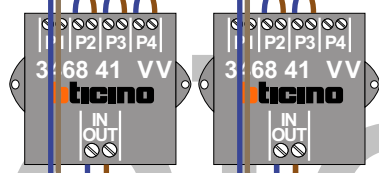

Digitizers & flatcables

 Niet monteren/demonteren onder spanning
 Beldrukkers mogen wel

TWEEDRAADS BUS

 Bij monteren/demonteren spanning eraf voorkomt defecten!

VideoVerdeler

 De aders moeten echt OP de klemmen doorgelust worden!

 De twee stijgers echt OP de klemmen van E-67 aansluiten!

nelec
INTERCOM MADE EASY

Haal de spanning van het systeem als je een digitizer monteert of demonteert

Digitizer voor 1 t/m 8 drukkers
 nokjes connectoren wijzen naar elkaar

Max. 50 meter

Max. 100 meter systeemkabel tot laatste videofoon

N-waarde	Huisnummer	Eindweerstand	
1	5A	X	T-55
2	5B	X	T-55
3	5C	X	M-50WiFi
4	5D	X	M-50b
5	5E	X	M-50b
6	5F	X	M-50b
7	5G	X	M-50b

nelec
INTERCOM MADE EASY

nokjes connectoren wijzen naar elkaar

Max. 50 meter

Max. 100 meter systeemkabel tot laatste videofoon

N-waarde	Huisnummer	Eindweerstand	
1	7A	X	M-50b
2	7B	X	T-55
3	7C	X	T-55
4	7D	X	M-50WiFi
5	7E	X	M-50WiFi
6	7F	X	M-50b
7	7G	X	M-50WiFi
8	7H	X	M-50b