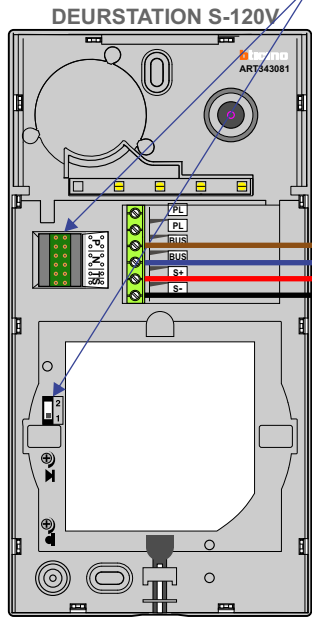

**— = systeemkabel**  
 Bij andere getwiste kabel 66% afstand!  
 Bij ongetwiste kabel max. 50 meter buitenpost naar videofoon.  
 UTP op aanvraag.

**TWEEDRAADS BUS**

Bij monteren/demonteren spanning eraf voorkomt defecten!

M-70

De aders moeten echt OP de connector doorgelust worden!

Max. 50 meter

12 Vdc opener

Max. 50 meter

Max. 100 meter systeemkabel tot laatste videofoon