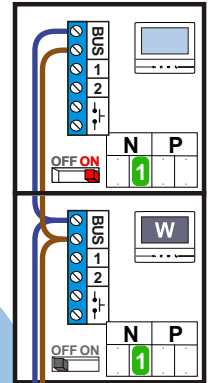

**— = systeemkabel**  
 Bij andere getwiste kabel 66% afstand!  
 Bij ongetwiste kabel max. 50 meter buitenpost naar videofoon.  
 UTP op aanvraag.

**TWEEDRAADS BUS**

Bij monteren/demonteren spanning eraf voorkomt defecten!

M-70

De aders moeten echt OP de connector doorgelust worden!

Max. 50 meter

12 Vdc opener

Max. 50 meter

Max. 100 meter systeemkabel tot laatste videofoon