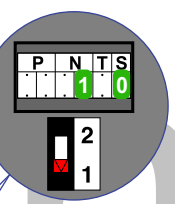

**— = systeemkabel**  
 Bij andere getwiste kabel 66% afstand!  
 Bij ongetwiste kabel max. 50 meter buitenpost naar videofoon.  
 UTP op aanvraag.

**TWEEDRAADS BUS**

Bij monteren/demonteren spanning eraf voorkomt defecten!

M-70

De aders moeten echt OP de connector doorgelust worden!

Max. 50 meter

12 Vdc opener

Max. 50 meter

Max. 100 meter systeemkabel tot laatste videofoon