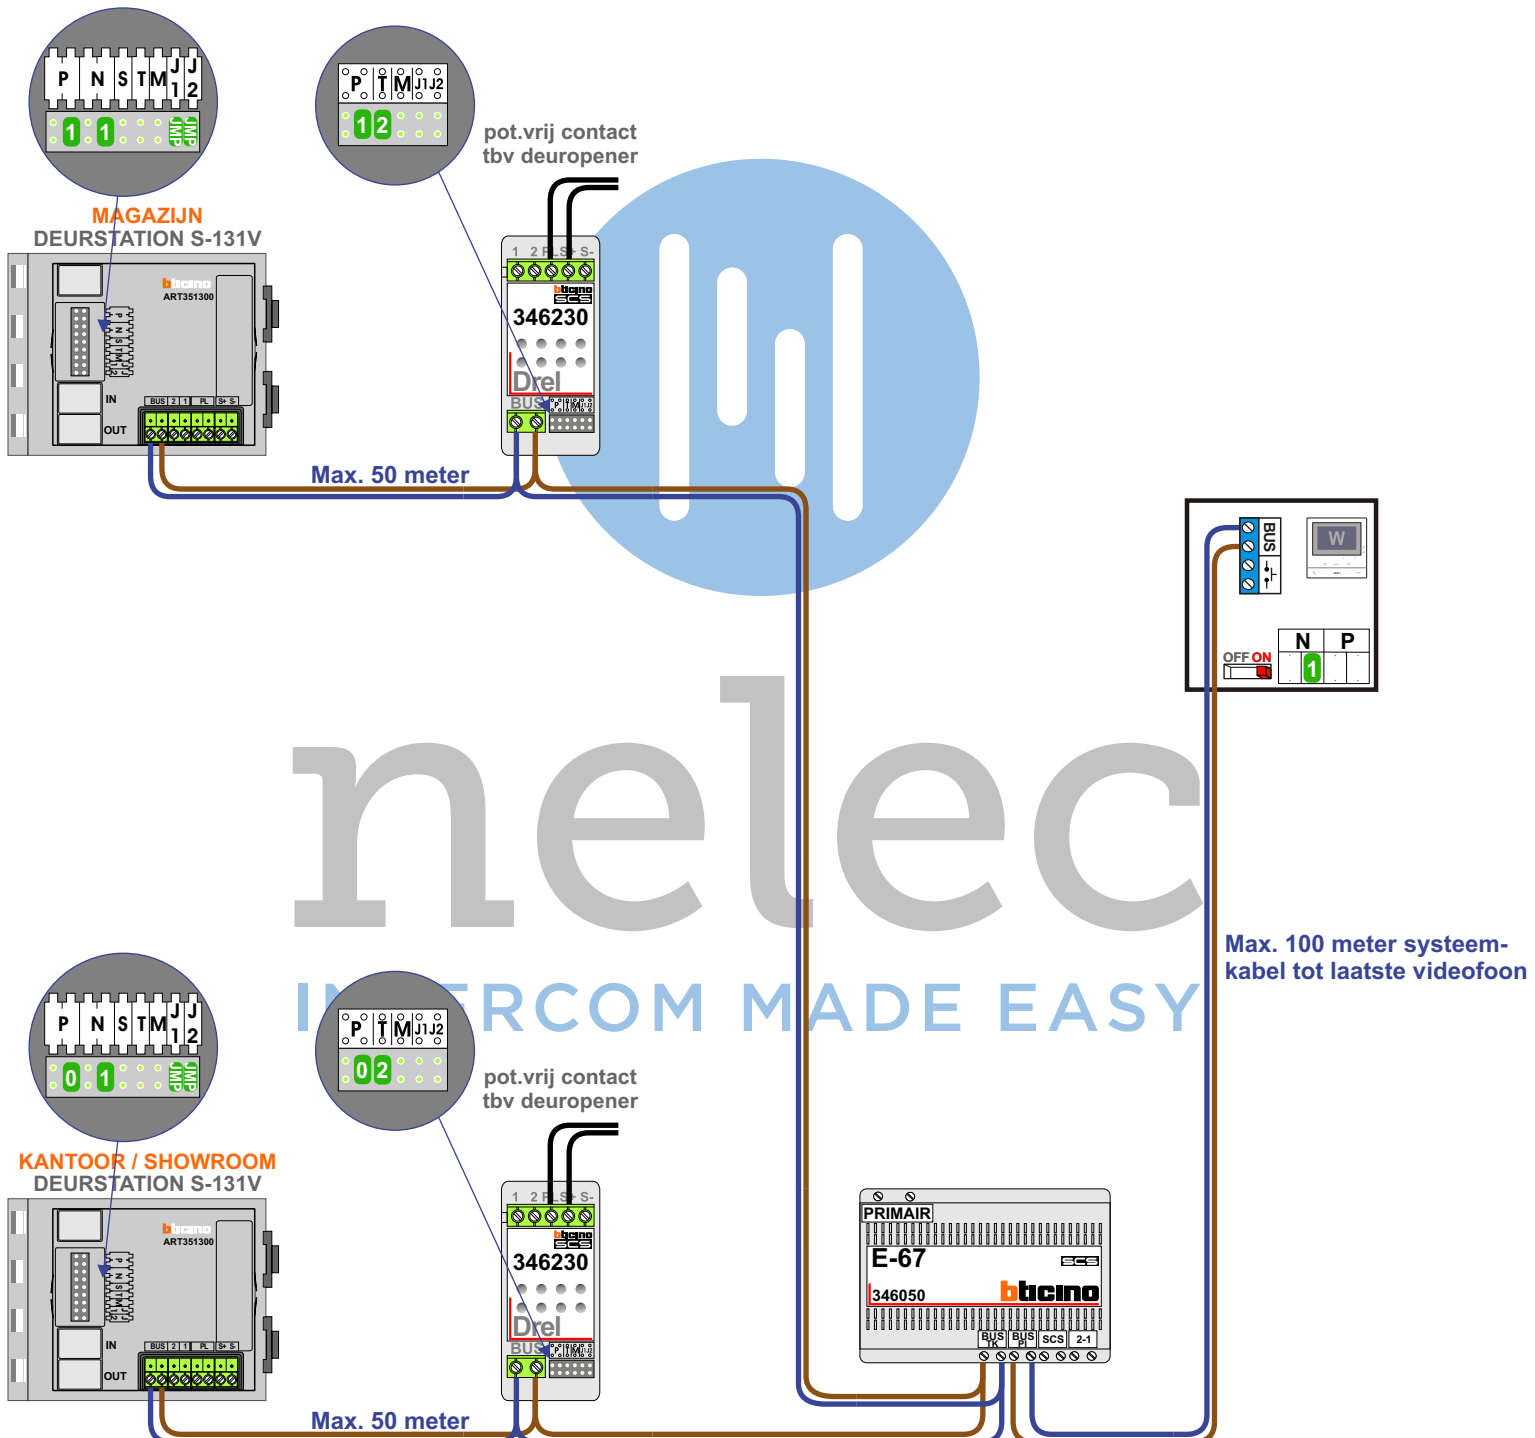

**— = systeemkabel**  
 Bij andere getwiste kabel 66% afstand!  
 Bij ongetwiste kabel max. 50 meter buitenpost naar videofoon.  
 UTP op aanvraag.

**TWEEDRAADS BUS**

Bij monteren/demonteren spanning eraf voorkomt defecten!

De twee buitenposten echt OP de klemmen van E-67 aansluiten!

**— = systeemkabel**  
 Bij andere getwiste kabel 66% afstand!  
 Bij ongetwiste kabel max. 50 meter buitenpost naar videofoon.  
 UTP op aanvraag.

**TWEEDRAADS BUS**

Bij monteren/demonteren spanning eraf voorkomt defecten!

De twee stijgers echt OP de klemmen van E-67 aansluiten!

nelec  
INTERCOM MADE EASY

Max. 100 meter systeemkabel tot laatste videofoon