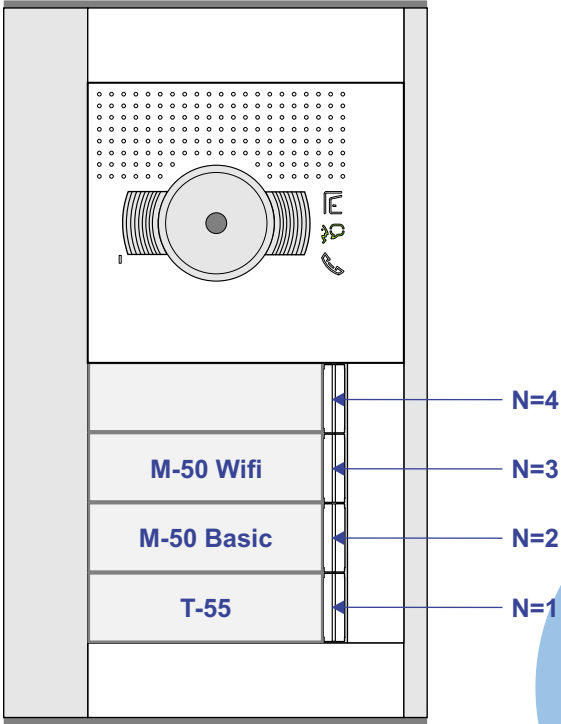

**— = systeemkabel**  
 Bij andere getwiste kabel 66% afstand!  
 Bij ongetwiste kabel max. 50 meter buitenpost naar videofoon.  
 UTP op aanvraag.

**TWEEDRAADS BUS**

Bij monteren/demonteren spanning eraf voorkomt defecten!

De twee buitenposten echt OP de klemmen van E-67 aansluiten!

**— = systeemkabel**  
 Bij andere getwiste kabel 66% afstand!  
 Bij ongetwiste kabel max. 50 meter buitenpost naar videofoon.  
 UTP op aanvraag.

**TWEEDRAADS BUS**

Bij monteren/demonteren spanning eraf voorkomt defecten!

De twee stijgers echt OP de klemmen van E-67 aansluiten!

nelec  
INTERCOM MADE EASY

Max. 100 meter systeemkabel tot laatste videofoon

Max. 50 meter