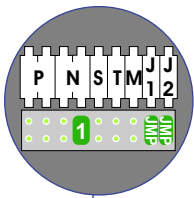

De twee buitenposten echt OP de klemmen van E-67 aansluiten!

**— = systeemkabel**  
 Bij andere getwiste kabel 66% afstand!  
 Bij ongetwiste kabel max. 50 meter buitenpost naar videofoon.  
 UTP op aanvraag.

**TWEEDRAADS BUS**

Bij monteren/demonteren spanning eraf voorkomt defecten!

De twee stijgers echt OP de klemmen van E-67 aansluiten!

nelec  
INTERCOM MADE EASY

Max. 100 meter systeemkabel tot laatste videofoon