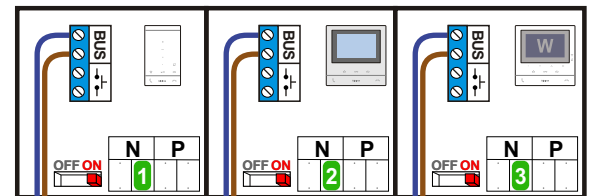

De twee buitenposten echt OP de klemmen van E-67 aansluiten!

**— = systeemkabel**  
 Bij andere getwiste kabel 66% afstand!  
 Bij ongetwiste kabel max. 50 meter buitenpost naar videofoon.  
 UTP op aanvraag.

**TWEEDRAADS BUS**

Bij monteren/demonteren spanning eraf voorkomt defecten!

De twee stijgers echt OP de klemmen van E-67 aansluiten!

nelec  
INTERCOM MADE EASY

Max. 100 meter systeemkabel tot laatste videofoon