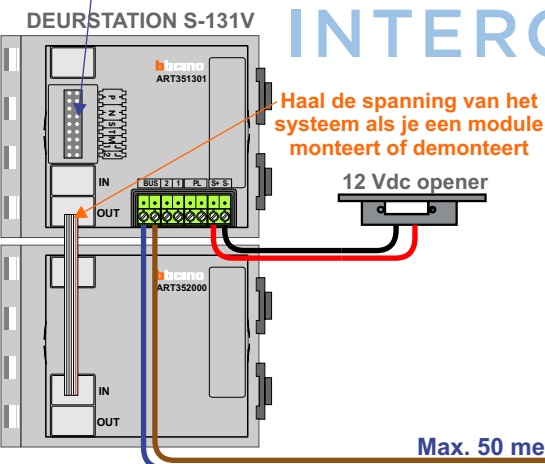

**— = systeemkabel**  
 Bij andere getwiste kabel 66% afstand!  
 Bij ongetwiste kabel max. 50 meter buitenpost naar videofoon.  
 UTP op aanvraag.

**TWEEDRAADS BUS**

Bij monteren/demonteren spanning eraf voorkomt defecten!

De twee buitenposten echt OP de klemmen van E-67 aansluiten!

**— = systeemkabel**  
 Bij andere getwiste kabel 66% afstand!  
 Bij ongetwiste kabel max. 50 meter buitenpost naar videofoon.  
 UTP op aanvraag.

**TWEEDRAADS BUS**

Bij monteren/demonteren spanning eraf voorkomt defecten!

De twee stijgers echt OP de klemmen van E-67 aansluiten!

nelec  
INTERCOM MADE EASY

Max. 100 meter systeemkabel tot laatste videofoon

Max. 50 meter