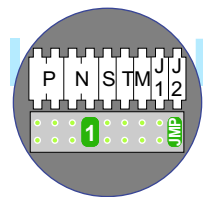

De twee stijgers echt OP de klemmen van E-67 aansluiten!

TWEEDRAADS BUS

Bij monteren/demonteren spanning eraf voorkomt defecten!

VideoVerdeler

De aders moeten echt OP de klemmen doorgelust worden!

Digitizers & flatcables

Niet monteren/demonteren onder spanning Beldrukkers mogen wel

nelec

INTERCOM MADE EASY

Digitizer voor 1 t/m 8 drukkers

Digitizer voor 9 t/m 16 drukkers

DEURSTATION S-130V

Pot.vrij contact tbv deuropener

Max. 100 meter systeemkabel tot laatste videofoon

nokjes connectoren wijzen naar elkaar

Max. 50 meter

N-Waarden	Huisnummer	Switch-ON
1	26	X
2	28	X
3	30	X
4	32	X
5	34	X
6	36	X
7	38	X
8	40	X
9	42	X
10	44	X
11	46	X
12	48	X

nelec
INTERCOM MADE EASY