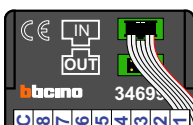

De twee stijgers echt OP de klemmen van E-67 aansluiten!

TWEEDRAADS BUS

Bij monteren/demonteren spanning eraf voorkomt defecten!

VideoVerdeler

De aders moeten echt OP de klemmen doorgelust worden!

Digitizers & flatcables

Niet monteren/demonteren onder spanning Beldrukkers mogen wel

nelec

INTERCOM MADE EASY

Digitizer voor 1 t/m 8 drukkers

Digitizer voor 9 t/m 16 drukkers

DEURSTATION S-130V

Pot.vrij contact tbv deuropener

Max. 100 meter systeemkabel tot laatste videofoon

nokjes connectoren wijzen naar elkaar

Max. 50 meter

N-Waarden	Huisnummer	Switch-ON
1	26	X
2	28	X
3	30	X
4	32	X
5	34	X
6	36	X
7	38	X
8	40	X
9	42	X
10	44	X
11	46	X
12	48	X

nelec
INTERCOM MADE EASY