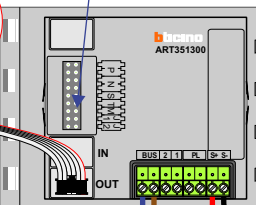

De twee stijgers echt OP de klemmen van E-67 aansluiten!

TWEEDRAADS BUS

Bij monteren/demonteren spanning eraf voorkomt defecten!

VideoVerdeler

De aders moeten echt OP de klemmen doorgelust worden!

Digitizers & flatcables

Niet monteren/demonteren onder spanning Beldrukkers mogen wel

nelec

INTERCOM MADE EASY

Digitizer voor 1 t/m 8 drukkers

Digitizer voor 9 t/m 16 drukkers

DEURSTATION S-130V

Pot.vrij contact tbv deuropener

Max. 100 meter systeemkabel tot laatste videofoon

nokjes connectoren wijzen naar elkaar

Max. 50 meter

N-Waarden	Huisnummer	Switch-ON
1	26	X
2	28	X
3	30	X
4	32	X
5	34	X
6	36	X
7	38	X
8	40	X
9	42	X
10	44	X
11	46	X
12	48	X

nelec
INTERCOM MADE EASY