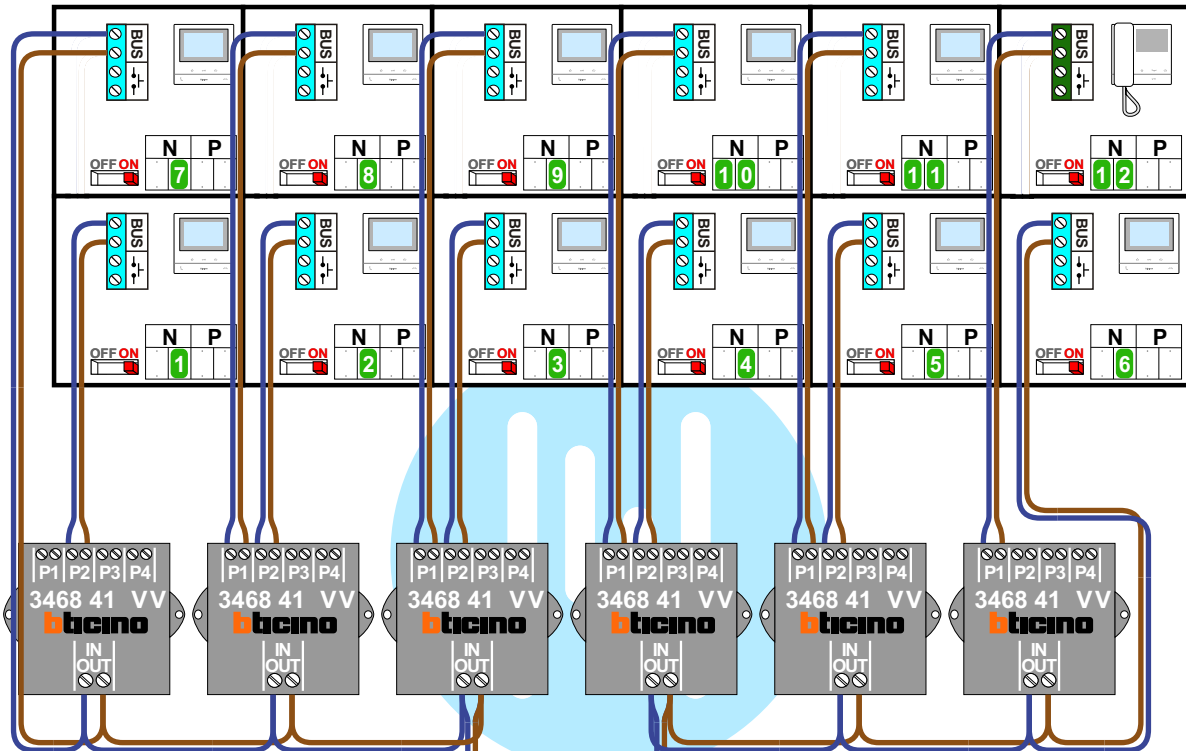

De twee stijgers echt OP de klemmen van E-67 aansluiten!

TWEEDRAADS BUS

Bij monteren/demonteren spanning eraf voorkomt defecten!

VideoVerdeler

De aders moeten echt OP de klemmen doorgelust worden!

Digitizers & flatcables

Niet monteren/demonteren onder spanning Beldrukkers mogen wel

nelec

INTERCOM MADE EASY

Digitizer voor 1 t/m 8 drukkers

Digitizer voor 9 t/m 16 drukkers

DEURSTATION S-130V

Pot.vrij contact tbv deuropener

Max. 100 meter systeemkabel tot laatste videofoon

nokjes connectoren wijzen naar elkaar

Max. 50 meter

N-Waarden	Huisnummer	Switch-ON
1	26	X
2	28	X
3	30	X
4	32	X
5	34	X
6	36	X
7	38	X
8	40	X
9	42	X
10	44	X
11	46	X
12	48	X

nelec
INTERCOM MADE EASY