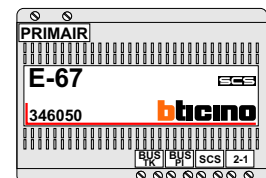

nokjes connectoren wijzen naar elkaar

Max. 50 meter

N-Waarden	Huisnummer	Switch-ON
1	26	X
2	28	X
3	30	X
4	32	X
5	34	X
6	36	X
7	38	X
8	40	X
9	42	X
10	44	X
11	46	X
12	48	X

nelec
INTERCOM MADE EASY