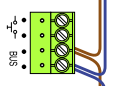

Digitzers & flatcables

Niet monteren/demonteren onder spanning
Bedrukkers mogen wel

VideoVerdeler

De aders moeten echt OP de klemmen doorgelust worden!

M-70

Videofoon werkt pas na instellen van taal, datum en tijd.

M-70

De aders moeten echt OP de connector doorgelust worden!

M-50

De aders moeten echt OP de connector doorgelust worden!

Kabels vanaf pagina 1

N-waarde	Huisnummer	Switch-ON	Toestel
1	549	X	
2	551		
3	553		
4	555		M-50 Wifi
5	557		M-50 Wifi
6	559	X	
7	561		M-50 Wifi
8	563		M-70 Wifi Antraciet
9	565	X	
10	567	X	M-50 Wifi
11	569		
12	571		
13	573		
14	575		
15	577		
16	579		
17	581	X	
18	583	X	M-50 Wifi