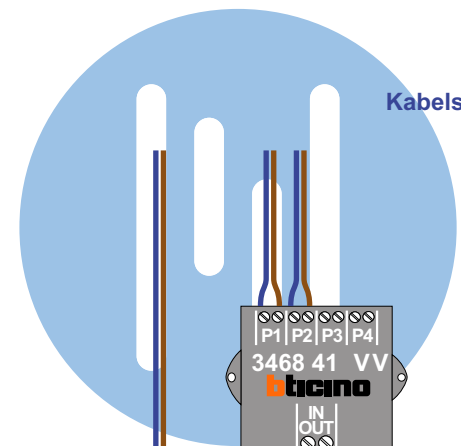

<p>DD8 digitizer: flatcable</p>  <p>Connector van flatcable nokje juiste kant op bij aansluiten op DD8</p>	<p>VideoVerdeler</p>  <p>De aders moeten echt OP de klemmen doorgelust worden!</p>
<p>Digitizers & flatcables</p>  <p>Niet monteren/demonteren onder spanning Beldrukkers mogen wel</p>	<p>M-50</p>  <p>De aders moeten echt OP de connector doorgelust worden!</p>
<p>M-70</p>  <p>Videfoon werkt pas na instellen van taal, datum en tijd.</p>	<p>M-70</p>  <p>De aders moeten echt OP de connector doorgelust worden!</p>

TWEEDRAADS BUS

Bij monteren/demonteren spanning eraf voorkomt defecten!

— = systeemkabel
Bij andere getwiste kabel 66% afstand!
Bij ongetwiste kabel max. 50 meter buitenpost naar videfoon.
UTP op aanvraag.

Kabels naar pagina 2

Haal de spanning van het systeem als je een digitizer monteert of demonteert

nokjes connectoren wijzen naar elkaar

nelec
INTERCOM MADE EASY

12 Vdc opener

Max. 50 meter

Max. 100 meter systeemkabel tot laatste videfoon

TWEEDRAADS BUS

Bij monteren/demonteren spanning eraf voorkomt defecten!

DD8 digitzer: flatcable

Connector van flatcable nokje juiste kant op bij aansluiten op DD8

= systeemkabel

Bij andere getwiste kabel 66% afstand!
Bij ongetwiste kabel max. 50 meter buitenpost naar videofoon.
UTP op aanvraag.