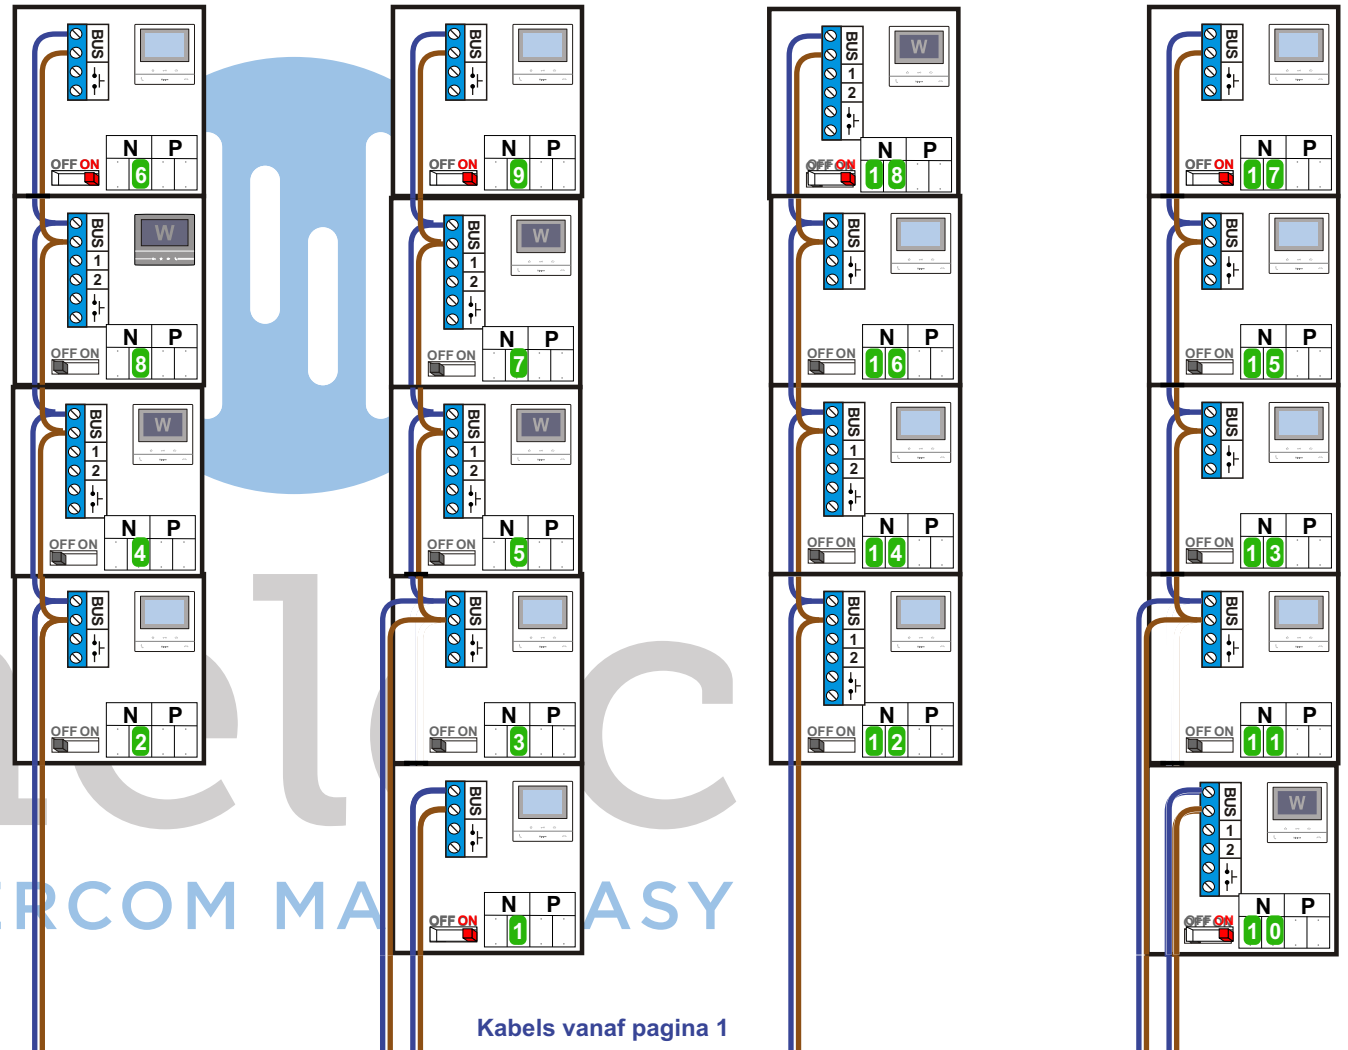

Kabels naar pagina 2

Haal de spanning van het systeem als je een digitizer monteert of demonteert

nokjes connectoren wijzen naar elkaar

nelec
INTERCOM MADE EASY

12 Vdc opener

Max. 50 meter

Max. 100 meter systeemkabel tot laatste videfoon

TWEEDRAADS BUS

Bij monteren/demonteren spanning eraf voorkomt defecten!

DD8 digitzer: flatcable

Connector van flatcable nokje juiste kant op bij aansluiten op DD8

= systeemkabel

Bij andere getwiste kabel 66% afstand!
Bij ongetwiste kabel max. 50 meter buitenpost naar videofoon.
UTP op aanvraag.

M-70

De aders moeten echt OP de connector doorgelust worden!

M-50

De aders moeten echt OP de connector doorgelust worden!

Kabels vanaf pagina 1

N-waarde	Huisnummer	Switch-ON	Toestel
1	549	X	
2	551		
3	553		
4	555		M-50 Wifi
5	557		M-50 Wifi
6	559	X	
7	561		M-50 Wifi
8	563		M-70 Wifi Antraciet
9	565	X	
10	567	X	M-50 Wifi
11	569		
12	571		
13	573		
14	575		
15	577		
16	579		
17	581	X	
18	583	X	M-50 Wifi