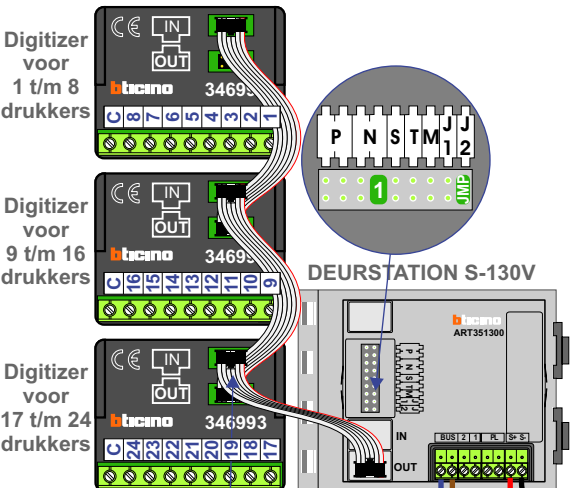

<p>DD8 digitizer: flatcable</p>  <p>Connector van flatcable nokje juiste kant op bij aansluiten op DD8</p>	<p>VideoVerdeler</p>  <p>De aders moeten echt OP de klemmen doorgelust worden!</p>
<p>Digitizers & flatcables</p>  <p>Niet monteren/demonteren onder spanning Beldrukkers mogen wel</p>	<p>M-50</p>  <p>De aders moeten echt OP de connector doorgelust worden!</p>
<p>M-70</p>  <p>Videfoon werkt pas na instellen van taal, datum en tijd.</p>	<p>M-70</p>  <p>De aders moeten echt OP de connector doorgelust worden!</p>

TWEEDRAADS BUS

Bij monteren/demonteren spanning eraf voorkomt defecten!

— = systeemkabel
Bij andere getwiste kabel 66% afstand!
Bij ongetwiste kabel max. 50 meter buitenpost naar videfoon.
UTP op aanvraag.

Kabels naar pagina 2

Haal de spanning van het systeem als je een digitizer monteert of demonteert

nokjes connectoren wijzen naar elkaar

nelec
INTERCOM MADE EASY

12 Vdc opener

Max. 50 meter

Max. 100 meter systeemkabel tot laatste videfoon

TWEEDRAADS BUS

Bij monteren/demonteren spanning eraf voorkomt defecten!

DD8 digitzer: flatcable

Connector van flatcable nokje juiste kant op bij aansluiten op DD8

= systeemkabel

Bij andere getwiste kabel 66% afstand!
Bij ongetwiste kabel max. 50 meter buitenpost naar videofoon.
UTP op aanvraag.