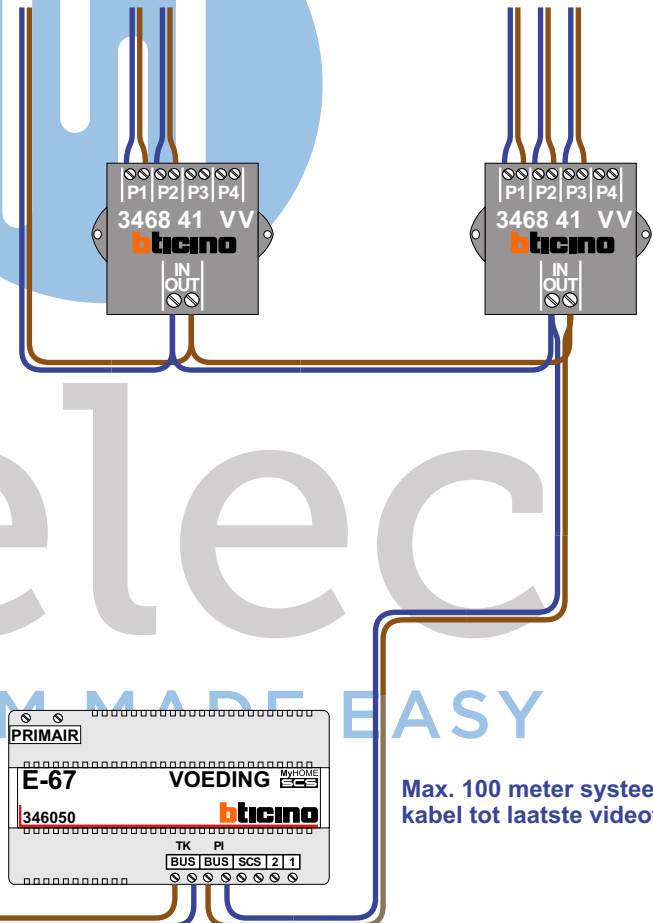

<p>DD8 digitizer: flatcable</p>  <p>Connector van flatcable nokje juiste kant op bij aansluiten op DD8</p>	<p>VideoVerdeler</p>  <p>De aders moeten echt OP de klemmen doorgelust worden!</p>
<p>Digitizers & flatcables</p>  <p>Niet monteren/demonteren onder spanning Beldrukkers mogen wel</p>	<p>M-50</p>  <p>De aders moeten echt OP de connector doorgelust worden!</p>
<p>M-70</p>  <p>Videfoon werkt pas na instellen van taal, datum en tijd.</p>	<p>M-70</p>  <p>De aders moeten echt OP de connector doorgelust worden!</p>

TWEEDRAADS BUS

Bij monteren/demonteren spanning eraf voorkomt defecten!

— = systeemkabel
Bij andere getwiste kabel 66% afstand!
Bij ongetwiste kabel max. 50 meter buitenpost naar videfoon.
UTP op aanvraag.

Kabels naar pagina 2

Haal de spanning van het systeem als je een digitizer monteert of demonteert

nokjes connectoren wijzen naar elkaar

nelec
INTERCOM MADE EASY

12 Vdc opener

Max. 50 meter

Max. 100 meter systeemkabel tot laatste videfoon

TWEEDRAADS BUS

Bij monteren/demonteren spanning eraf voorkomt defecten!

DD8 digitzer: flatcable

Connector van flatcable nokje juiste kant op bij aansluiten op DD8

= systeemkabel

Bij andere getwiste kabel 66% afstand!
Bij ongetwiste kabel max. 50 meter buitenpost naar videofoon.
UTP op aanvraag.