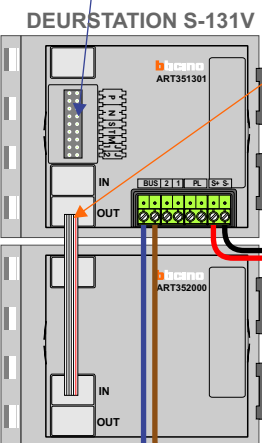

— = systeemkabel
 Bij andere getwiste kabel 66% afstand!
 Bij ongetwiste kabel max. 50 meter buitenpost naar videofoon.
 UTP op aanvraag.

VideoVerdeler

De aders moeten echt OP de klemmen doorgelust worden!

TWEEDRAADS BUS

Bij monteren/demonteren spanning eraf voorkomt defecten!

neleco

Haal de spanning van het systeem als je een module monteert of demonteert

Pot.vrij contact tbv deur opener

Max. 100 meter systeemkabel tot laatste videofoon

Max. 50 meter

nelec
INTERCOM MADE EASY