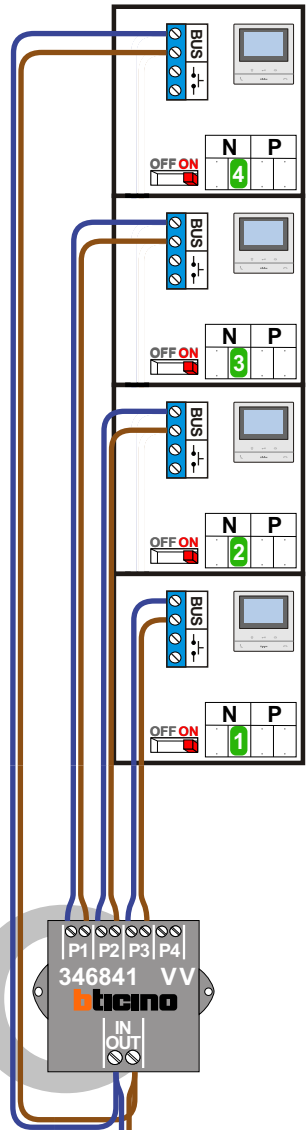

— = systeemkabel
 Bij andere getwiste kabel 66% afstand!
 Bij ongetwiste kabel max. 50 meter buitenpost naar videofoon.
 UTP op aanvraag.

VideoVerdeler

De aders moeten echt OP de klemmen doorgelust worden!

TWEEDRAADS BUS

Bij monteren/demonteren spanning eraf voorkomt defecten!

neleco

Haal de spanning van het systeem als je een module monteert of demonteert

Pot.vrij contact tbv deur opener

Max. 100 meter systeemkabel tot laatste videofoon

Max. 50 meter

nelec
INTERCOM MADE EASY