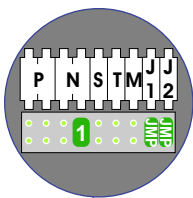

— = systeemkabel
 Bij andere getwiste kabel 66% afstand!
 Bij ongetwiste kabel max. 50 meter buitenpost naar videofoon.
 UTP op aanvraag.

VideoVerdeler

De aders moeten echt OP de klemmen doorgelust worden!

TWEEDRAADS BUS

Bij monteren/demonteren spanning eraf voorkomt defecten!

neleco

Haal de spanning van het systeem als je een module monteert of demonteert

Pot.vrij contact tbv deur opener

Max. 100 meter systeemkabel tot laatste videofoon

Max. 50 meter

nelec
INTERCOM MADE EASY