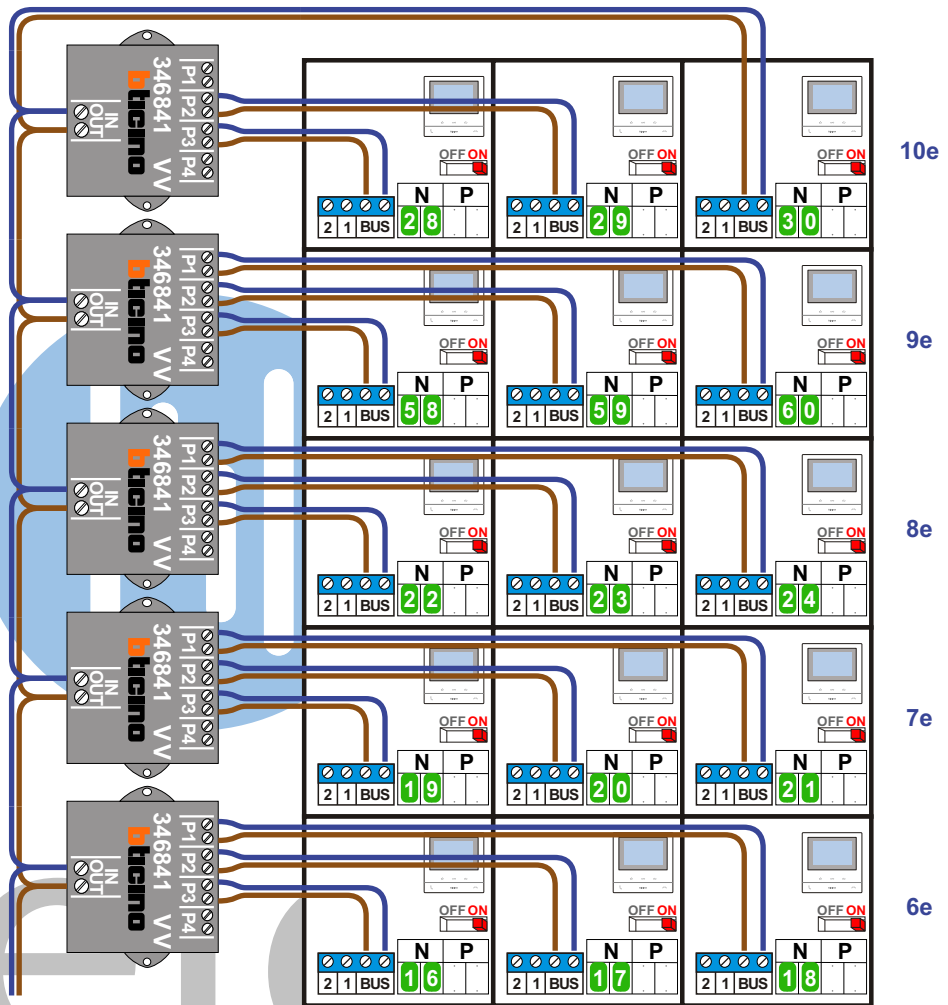

naar pagina 2

TWEEDRAADS BUS

Bij monteren/demonteren
spanning eraf
voorkomt defecten!

— = systeemkabel
Bij andere getwiste
kabel 66% afstand!
Bij ongetwiste kabel
max. 50 meter buiten-
post naar videofoon.
UTP op aanvraag.

Pot.vrij contact
tbv deuropener

nelec
INTERCOM MADE EASY

Max. 100 meter systeem-
kabel tot laatste videofoon

Max. 50 meter

— = systeemkabel
 Bij andere getwiste kabel 66% afstand!
 Bij ongetwiste kabel max. 50 meter buitenpost naar videofoon.
 UTP op aanvraag.

TWEEDRAADS BUS

Bij monteren/demonteren spanning eraf voorkomt defecten!

van pagina 1

nelec
 INTERCOM MADE EASY

N-waarde	Huisnummer	Eindweerstand
1	82	X
2	84	X
3	86	X
4	88	X
5	90	X
6	92	X
7	94	X
8	96	X
9	98	X
10	100	X
11	102	X
12	104	X
13	106	X
14	108	X
15	110	X
16	112	X
17	114	X
18	116	X
19	118	X
20	120	X
21	122	X
22	124	X
23	126	X
24	128	X
25	130	X
26	132	X
27	134	X
28	136	X
29	138	X
30	140	X