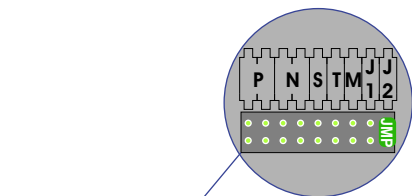

naar pagina 2

TWEEDRAADS BUS

Bij monteren/demonteren
spanning eraf
voorkomt defecten!

— = systeemkabel
Bij andere getwiste
kabel 66% afstand!
Bij ongetwiste kabel
max. 50 meter buiten-
post naar videofoon.
UTP op aanvraag.

Pot.vrij contact
tbv deuropener

nelec
INTERCOM MADE EASY

Max. 100 meter systeem-
kabel tot laatste videofoon

Max. 50 meter

— = systeemkabel
 Bij andere getwiste kabel 66% afstand!
 Bij ongetwiste kabel max. 50 meter buitenpost naar videofoon.
 UTP op aanvraag.

TWEEDRAADS BUS

Bij monteren/demonteren spanning eraf voorkomt defecten!

van pagina 1

nelec
 INTERCOM MADE EASY

N-waarde	Huisnummer	Eindweerstand
1	82	X
2	84	X
3	86	X
4	88	X
5	90	X
6	92	X
7	94	X
8	96	X
9	98	X
10	100	X
11	102	X
12	104	X
13	106	X
14	108	X
15	110	X
16	112	X
17	114	X
18	116	X
19	118	X
20	120	X
21	122	X
22	124	X
23	126	X
24	128	X
25	130	X
26	132	X
27	134	X
28	136	X
29	138	X
30	140	X