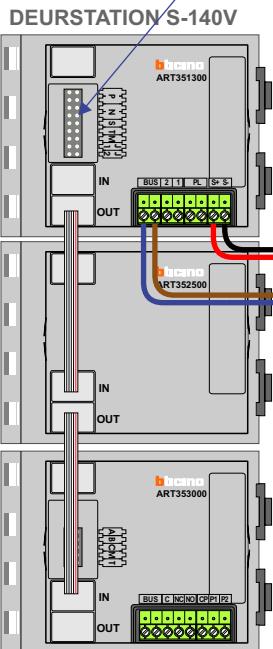

naar pagina 2

TWEEDRAADS BUS

Bij monteren/demonteren
spanning eraf
voorkomt defecten!

— = systeemkabel
Bij andere getwiste
kabel 66% afstand!
Bij ongetwiste kabel
max. 50 meter buiten-
post naar videofoon.
UTP op aanvraag.

Pot.vrij contact
tbv deuropener

nelec
INTERCOM MADE EASY

Max. 100 meter systeem-
kabel tot laatste videofoon

Max. 50 meter

— = systeemkabel
 Bij andere getwiste kabel 66% afstand!
 Bij ongetwiste kabel max. 50 meter buitenpost naar videofoon.
 UTP op aanvraag.

TWEEDRAADS BUS

Bij monteren/demonteren spanning eraf voorkomt defecten!

van pagina 1

nelec
 INTERCOM MADE EASY

N-waarde	Huisnummer	Eindweerstand
1	82	X
2	84	X
3	86	X
4	88	X
5	90	X
6	92	X
7	94	X
8	96	X
9	98	X
10	100	X
11	102	X
12	104	X
13	106	X
14	108	X
15	110	X
16	112	X
17	114	X
18	116	X
19	118	X
20	120	X
21	122	X
22	124	X
23	126	X
24	128	X
25	130	X
26	132	X
27	134	X
28	136	X
29	138	X
30	140	X