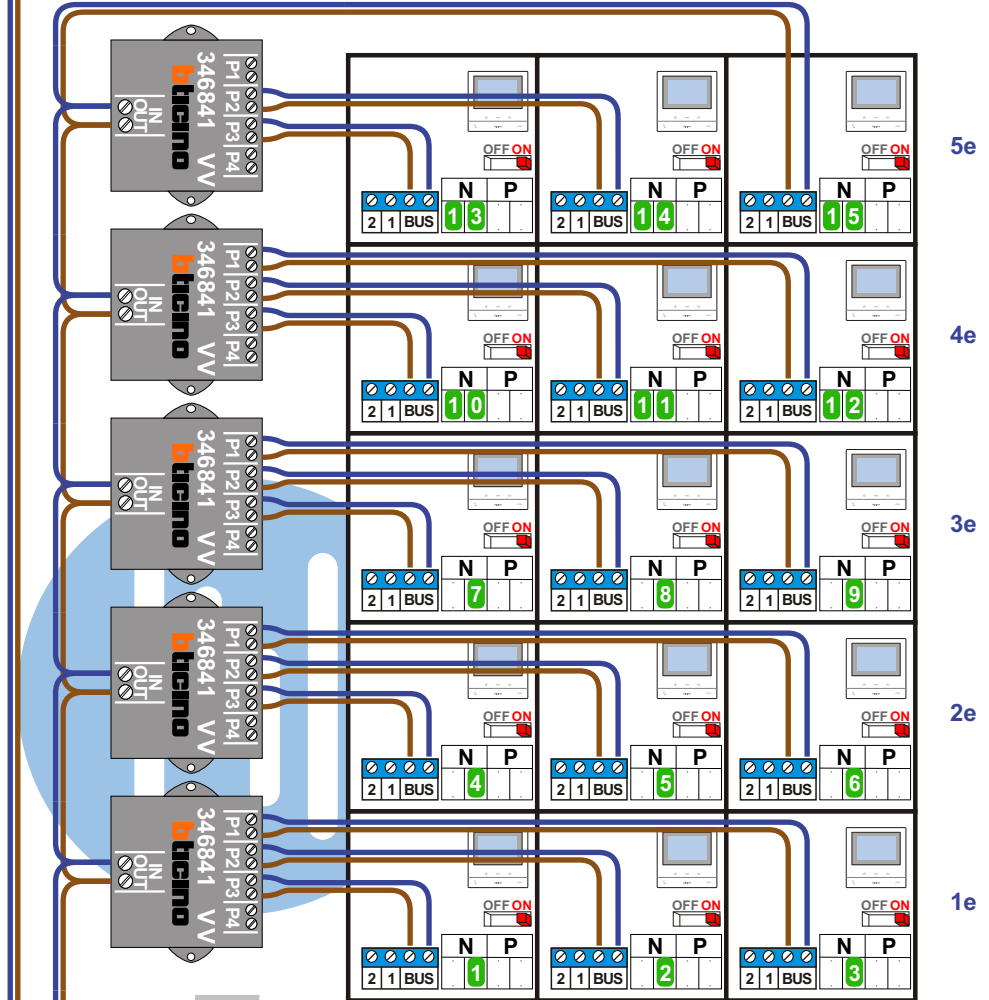

naar pagina 2

TWEEDRAADS BUS

Bij monteren/demonteren
spanning eraf
voorkomt defecten!

— = systeemkabel
Bij andere getwiste
kabel 66% afstand!
Bij ongetwiste kabel
max. 50 meter buiten-
post naar videofoon.
UTP op aanvraag.

Pot.vrij contact
tbv deuropener

nelec
INTERCOM MADE EASY

Max. 100 meter systeem-
kabel tot laatste videofoon

Max. 50 meter

— = systeemkabel
 Bij andere getwiste kabel 66% afstand!
 Bij ongetwiste kabel max. 50 meter buitenpost naar videofoon.
 UTP op aanvraag.

TWEEDRAADS BUS

Bij monteren/demonteren spanning eraf voorkomt defecten!

van pagina 1

nelec
 INTERCOM MADE EASY

N-waarde	Huisnummer	Eindweerstand
1	82	X
2	84	X
3	86	X
4	88	X
5	90	X
6	92	X
7	94	X
8	96	X
9	98	X
10	100	X
11	102	X
12	104	X
13	106	X
14	108	X
15	110	X
16	112	X
17	114	X
18	116	X
19	118	X
20	120	X
21	122	X
22	124	X
23	126	X
24	128	X
25	130	X
26	132	X
27	134	X
28	136	X
29	138	X
30	140	X