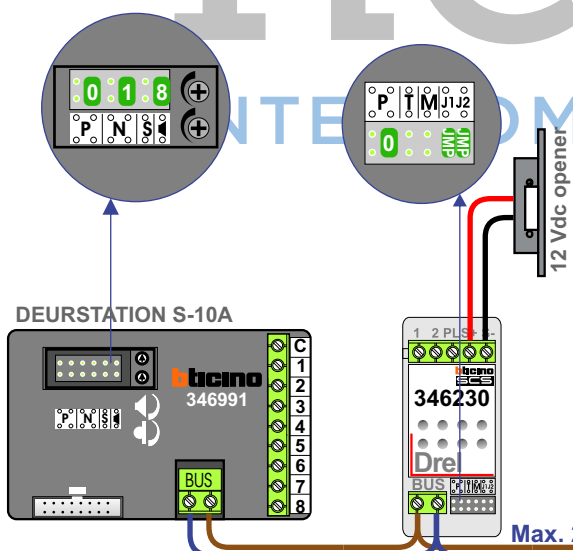

— = systeemkabel
 Bij kabel 2 x 1 mm²:
 180% afstand!
 Bij kabel 2 x 0,28 mm²:
 60% afstand!
 UTP op aanvraag.

TWEEDRAADS BUS

Bij monteren/demonteren
 spanning eraf
 voorkomt defecten!

Bij installaties zonder
 beeld maakt het niet
 uit hoe je de bus
 aansluit. De telefoons
 hoeven niet in serie en
 eindweerstand zijn
 niet nodig.

nelec

INTERCOM MADE EASY

Max. 320 meter systeem-
 kabel tot laatste deurtelefoon

Digitizer
 voor
 1 t/m 8
 drukkers

Max. 290 meter