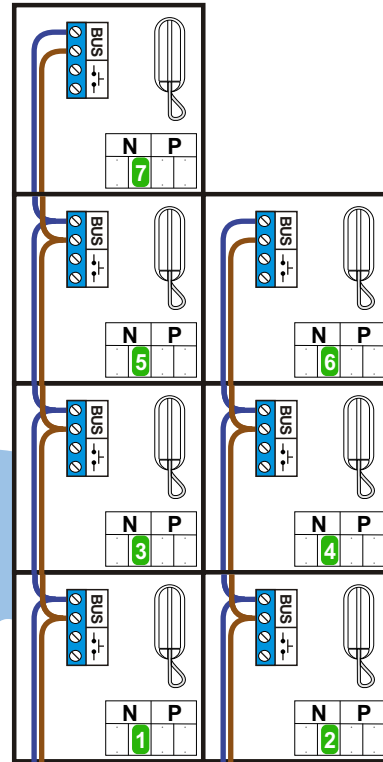

— = systeemkabel
 Bij kabel 2 x 1 mm²:
 180% afstand!
 Bij kabel 2 x 0,28 mm²:
 60% afstand!
 UTP op aanvraag.

TWEEDRAADS BUS

Bij monteren/demonteren
 spanning eraf
 voorkomt defecten!

Bij installaties zonder
 beeld maakt het niet
 uit hoe je de bus
 aansluit. De telefoons
 hoeven niet in serie en
 eindweerstand zijn
 niet nodig.

nelec

INTERCOM MADE EASY

Max. 320 meter systeem-
 kabel tot laatste deurtelefoon

Digitizer
 voor
 1 t/m 8
 drukkers

Max. 290 meter