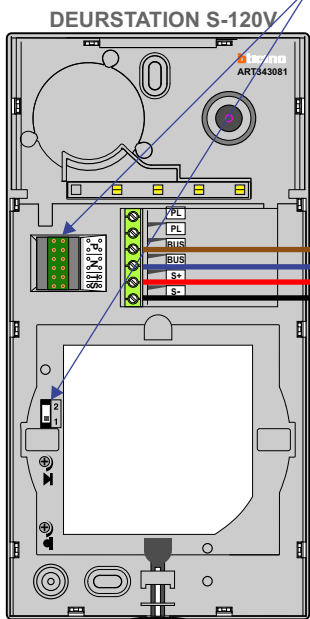

— = systeemkabel
Bij andere getwiste kabel 66% afstand!
Bij ongetwiste kabel max. 50 meter buitenpost naar videofoon.
UTP op aanvraag.

TWEEDRAADS BUS

Bij monteren/demonteren spanning eraf voorkomt defecten!

De twee buitenposten echt OP de klemmen van E-67 aansluiten!

Max. 50 meter

Max. 50 meter

Max. 100 meter systeemkabel tot laatste videofoon