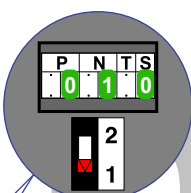

— = systeemkabel
Bij andere getwiste kabel 66% afstand!
Bij ongetwiste kabel max. 50 meter buitenpost naar videofoon.
UTP op aanvraag.

TWEEDRAADS BUS

Bij monteren/demonteren spanning eraf voorkomt defecten!

De twee buitenposten echt OP de klemmen van E-67 aansluiten!

Max. 50 meter

Max. 50 meter

Max. 100 meter systeemkabel tot laatste videofoon