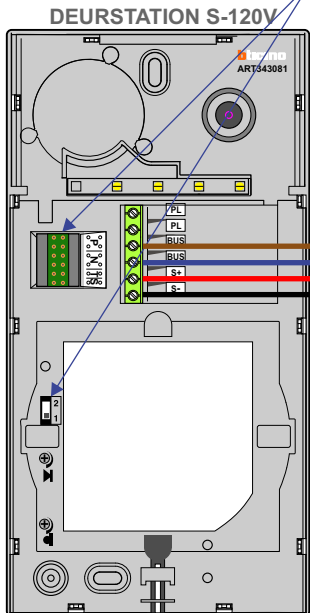

— = systeemkabel
Bij andere getwiste kabel 66% afstand!
Bij ongetwiste kabel max. 50 meter buitenpost naar videofoon.
UTP op aanvraag.

TWEEDRAADS BUS

Bij monteren/demonteren spanning eraf voorkomt defecten!

De twee buitenposten echt OP de klemmen van E-67 aansluiten!

Max. 50 meter

Max. 50 meter

Max. 100 meter systeemkabel tot laatste videofoon