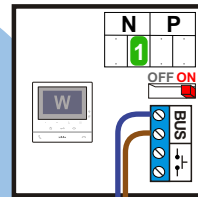

— = systeemkabel
Bij andere getwiste kabel 66% afstand!
Bij ongetwiste kabel max. 50 meter buitenpost naar videofoon.
UTP op aanvraag.

TWEEDRAADS BUS

Bij monteren/demonteren spanning eraf voorkomt defecten!

De twee buitenposten echt OP de klemmen van E-67 aansluiten!

Max. 50 meter

Max. 50 meter

Max. 100 meter systeemkabel tot laatste videofoon