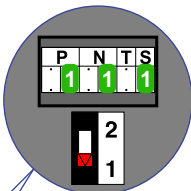

— = systeemkabel
Bij andere getwiste kabel 66% afstand!
Bij ongetwiste kabel max. 50 meter buitenpost naar videofoon.
UTP op aanvraag.

TWEEDRAADS BUS

Bij monteren/demonteren spanning eraf voorkomt defecten!

De twee buitenposten echt OP de klemmen van E-67 aansluiten!

Max. 50 meter

Max. 50 meter

Max. 100 meter systeemkabel tot laatste videofoon