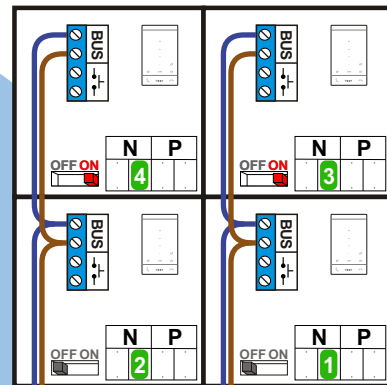


 = systeemkabel
Bij kabel 2 x 1 mm²:
180% afstand!
Bij kabel 2 x 0,28 mm²:
60% afstand!
UTP op aanvraag.

TWEEDRAADS BUS
 
Bij monteren/demonteren
spanning eraf
voorkomt defecten!

Bij installaties zonder
beeld maakt het niet
uit hoe je de bus
aansluit. De telefoons
hoeven niet in serie en
eindweerstand zijn
niet nodig.

N-Waarde	Huisnummer	Eindweerstand
1	268	
2	269	
3	270	X
4	271	X

Max. 320 meter systeem-
kabel tot laatste deurtelefoon

nelec
INTERCOM MADE EASY