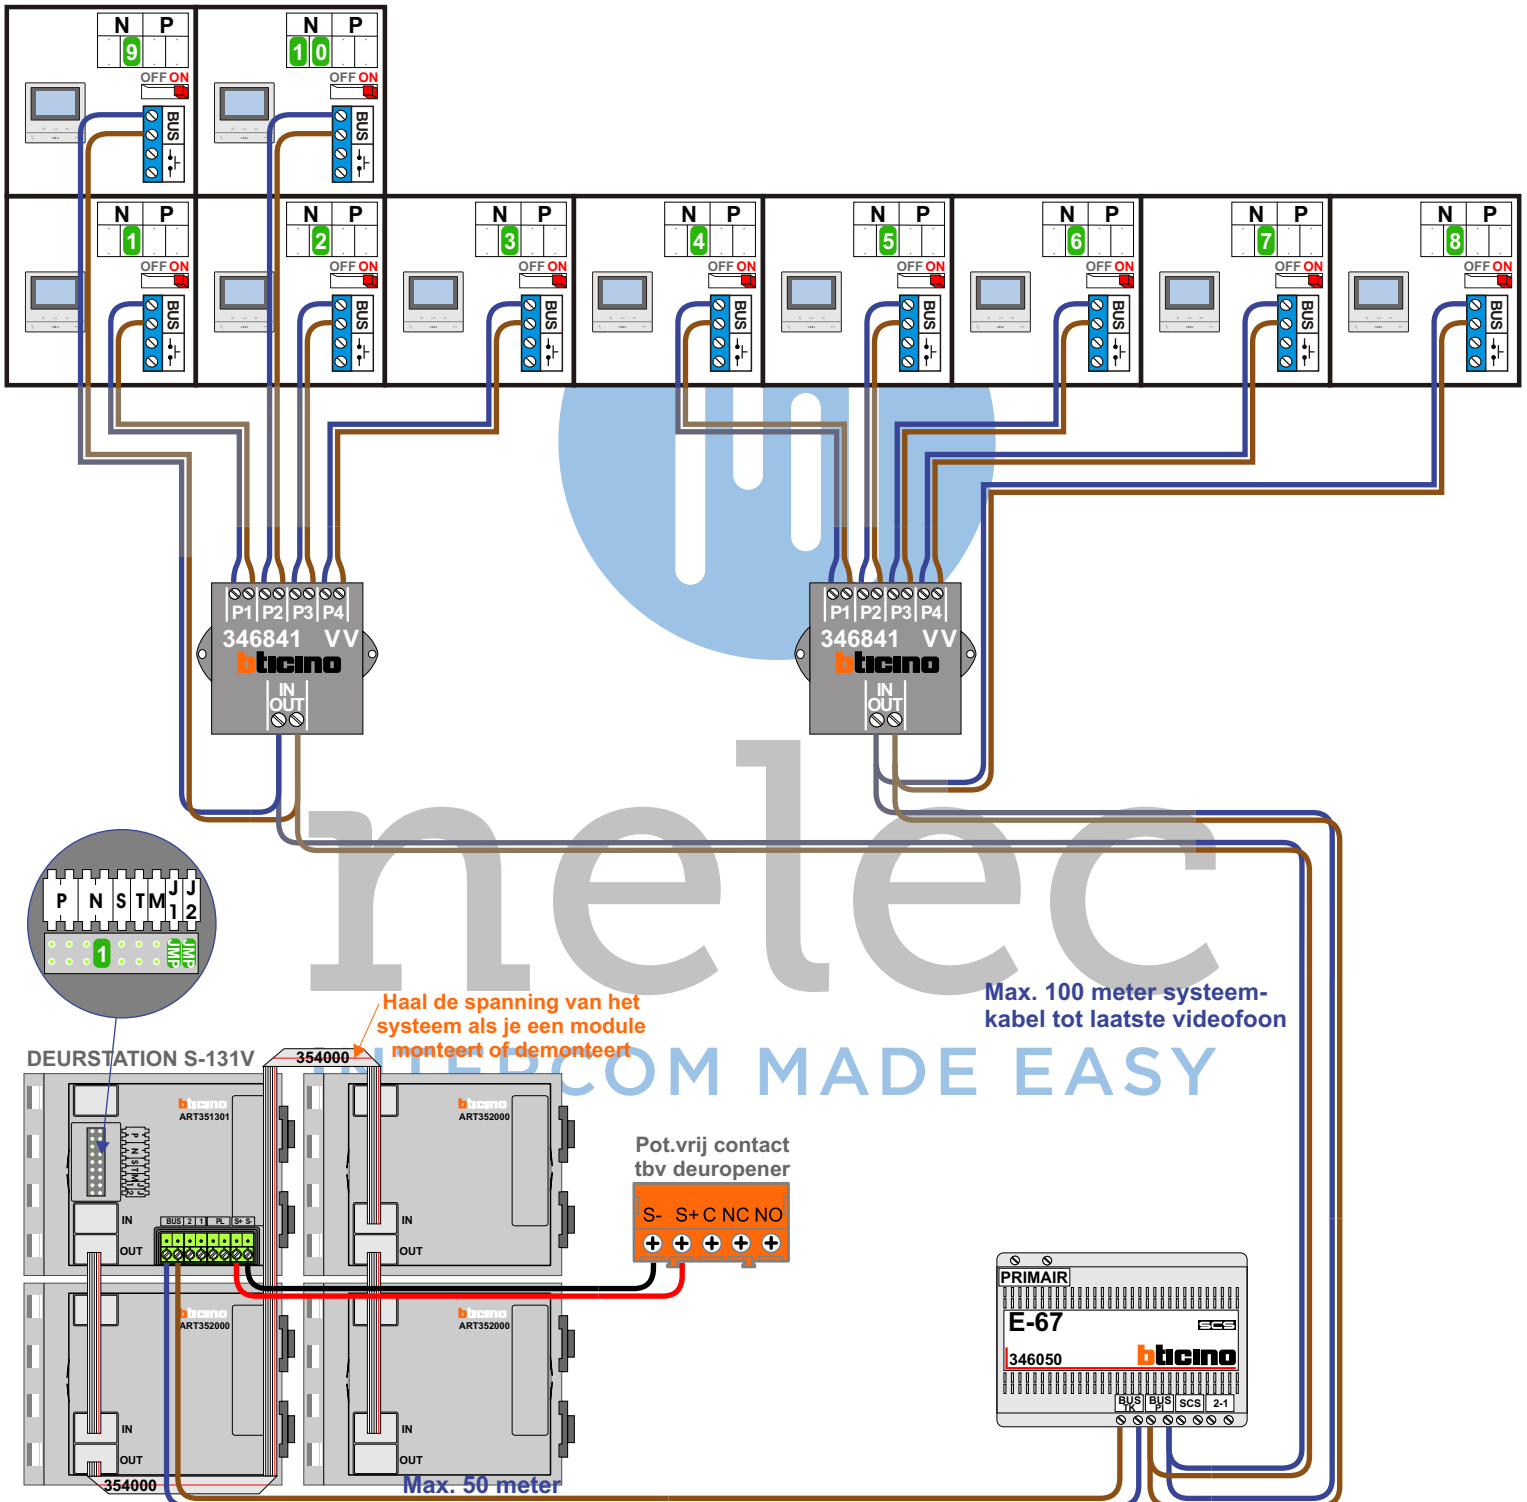

— = systeemkabel
 Bij andere getwiste kabel 66% afstand!
 Bij ongetwiste kabel max. 50 meter buitenpost naar videofoon.
 UTP op aanvraag.

TWEEDRAADS BUS

Bij monteren/demonteren spanning eraf voorkomt defecten!

De twee stijgers echt OP de klemmen van E-67 aansluiten!

nelec
INTERCOM MADE EASY

N-waarde	Huisnummer	Eindweerstand
1	7	X
2	9	X
3	11	X
4	13	X
5	15	X
6	17	X
7	19	X
8	21	X
9	23	X
10	33	X