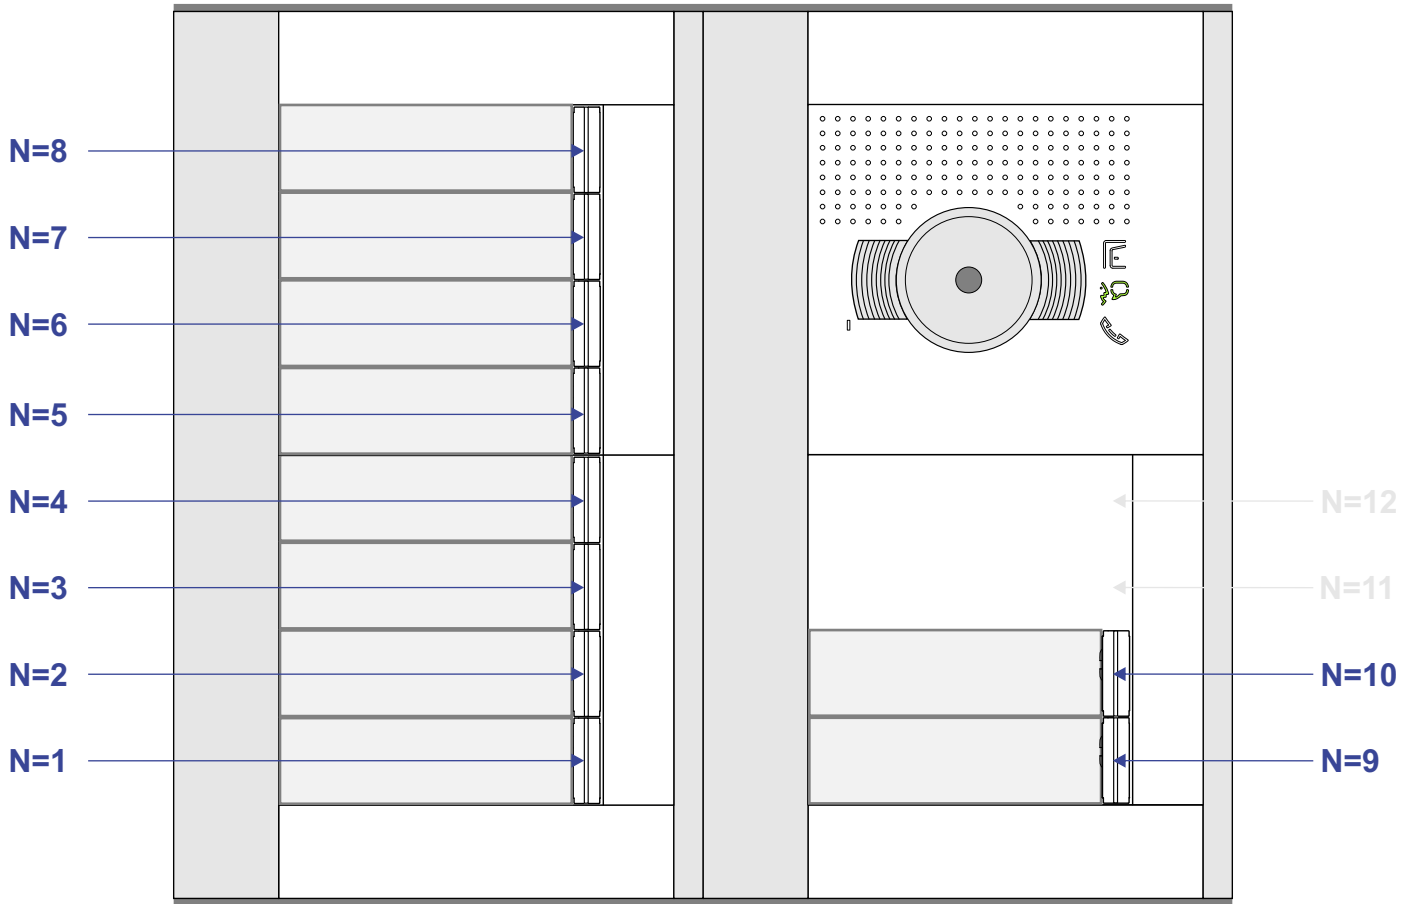

— = systeemkabel
 Bij andere getwiste kabel 66% afstand!
 Bij ongetwiste kabel max. 50 meter buitenpost naar videofoon.
 UTP op aanvraag.

TWEEDRAADS BUS

Bij monteren/demonteren spanning eraf voorkomt defecten!

De twee stijgers echt OP de klemmen van E-67 aansluiten!

nelec
INTERCOM MADE EASY

N-waarde	Huisnummer	Eindweerstand
1	7	X
2	9	X
3	11	X
4	13	X
5	15	X
6	17	X
7	19	X
8	21	X
9	23	X
10	33	X