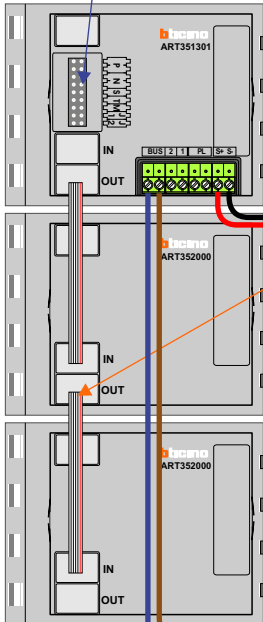

Huisnummer 33, 13 woningen

N-Waarde	Huisnummer	Switch-ON
1	33	
2	33A	
3	33B	
4	33C	X
5	33D	
6	33E	
7	33G	
8	33H	
9	33J	X
10	33K	
11	33L	
12	33M	
13	33N	X

INTERCOM MADE EASY

Huisnummer 35, 8 woningen

TWEEDRAADS BUS

Legend

— = systeemkabel

Bij andere getwiste kabel 66% afstand!
Bij ongetwiste kabel max. 50 meter buitenpost naar videofoon.
UTP op aanvraag.

DEURSTATION S-131V

Pot.vrij contact tbv deuropener

Haal de spanning van het systeem als je een module monteert of demonteert

Max. 50 meter

Max. 100 meter systeemkabel tot laatste videofoon

Huisnummer 35, 8 woningen

N-Waarde	Huisnummer	Switch-ON
1	35	
2	35A	
3	35B	X
4	35C	
5	35D	X
6	35E	
7	35G	
8	35H	X

nelec
INTERCOM MADE EASY