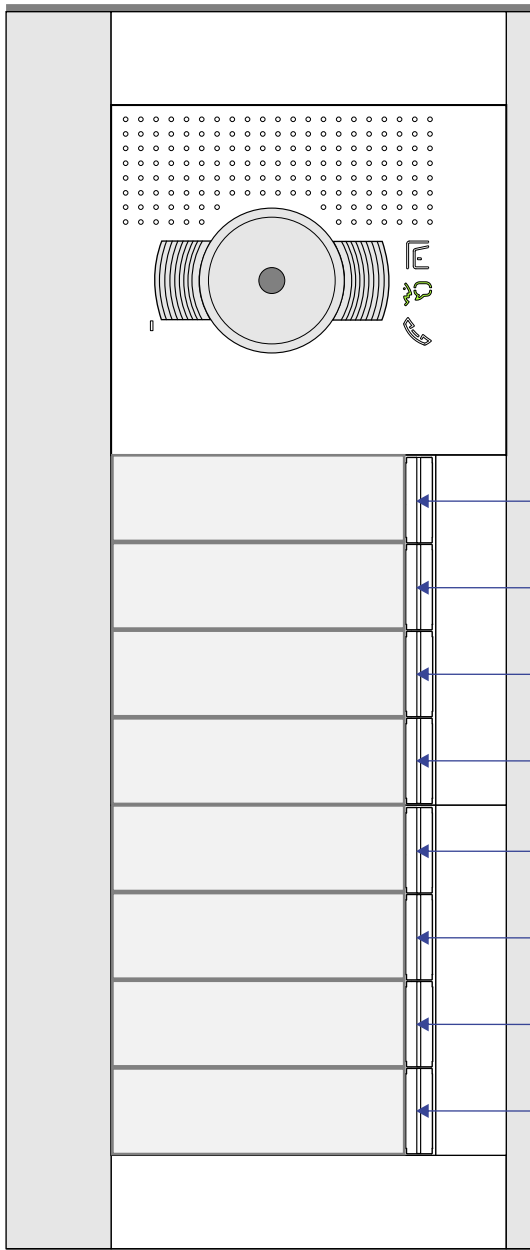

Legend

— = systeemkabel

Bij andere getwiste kabel 66% afstand!
Bij ongetwiste kabel max. 50 meter buitenpost naar videofoon.
UTP op aanvraag.

DEURSTATION S-131V

Pot.vrij contact tbv deuropener

Haal de spanning van het systeem als je een module monteert of demonteert

Max. 50 meter

Max. 100 meter systeemkabel tot laatste videofoon

Huisnummer 35, 8 woningen

N-Waarde	Huisnummer	Switch-ON
1	35	
2	35A	
3	35B	X
4	35C	
5	35D	X
6	35E	
7	35G	
8	35H	X

nelec
INTERCOM MADE EASY