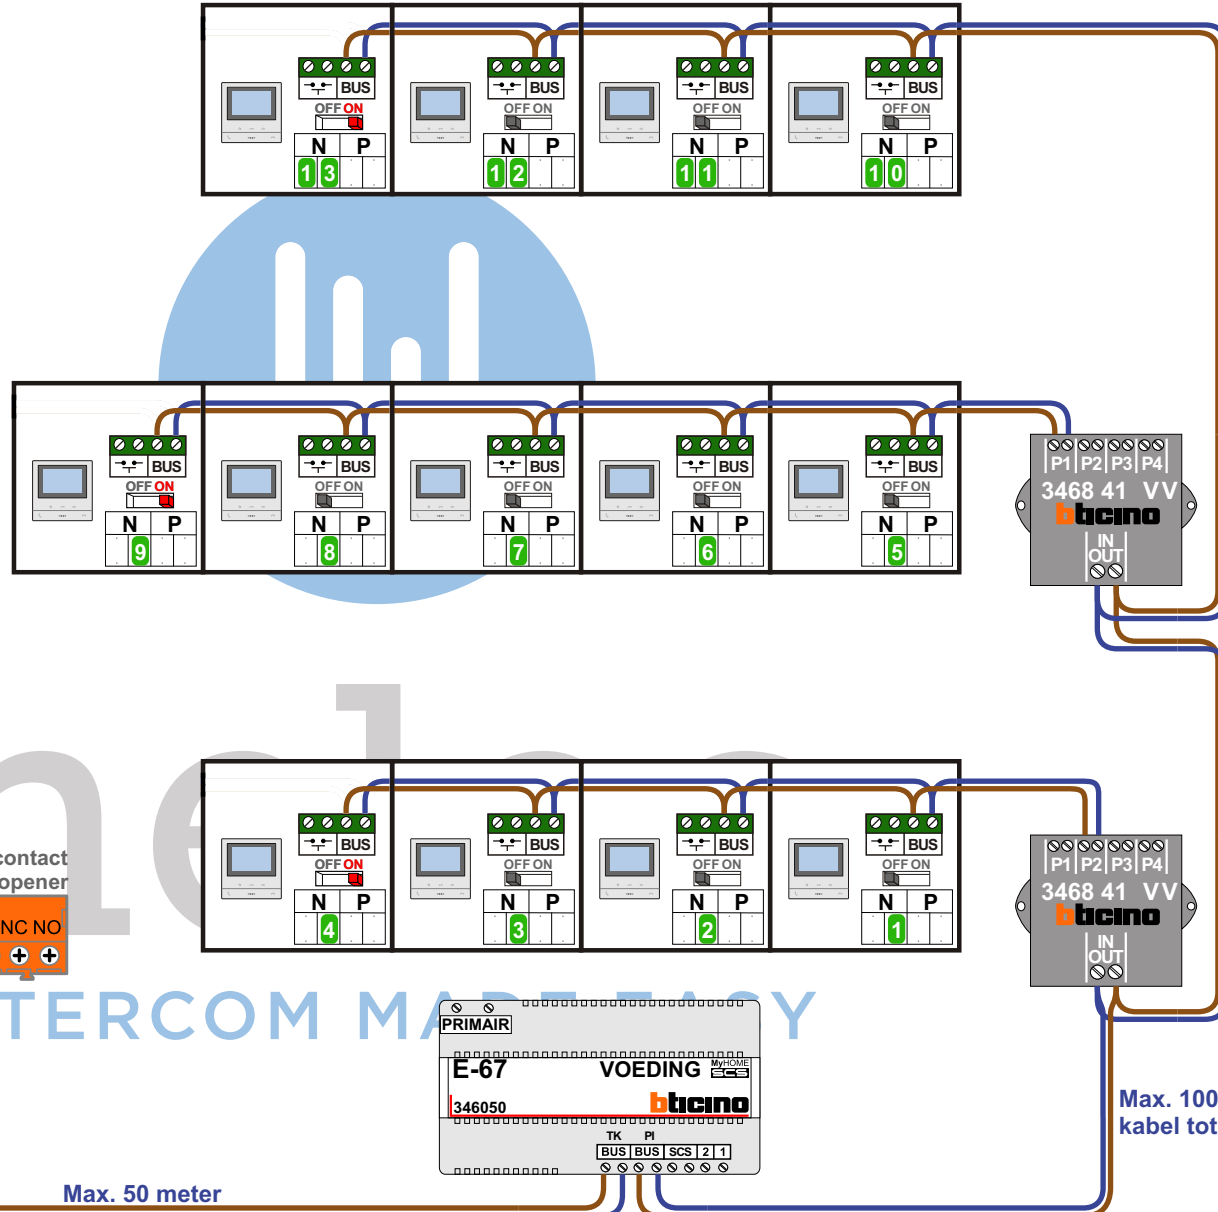

Huisnummer 33, 13 woningen

TWEEDRAADS BUS

Bij monteren/demonteren spanning eraf voorkomt defecten!

Digitizers & flatcables

Niet monteren/demonteren onder spanning Beldridders mogen wel

— = systeemkabel

Bij andere getwiste kabel 66% afstand!
Bij ongetwiste kabel max. 50 meter buitenpost naar videofoon. UTP op aanvraag.

VideoVerdeler

De aders moeten echt OP de klemmen doorgelust worden!

Haal de spanning van het systeem als je een module monteert of demonteert

Max. 50 meter

Max. 100 meter systeemkabel tot laatste videofoon

Huisnummer 33, 13 woningen

N-Waarde	Huisnummer	Switch-ON
1	33	
2	33A	
3	33B	
4	33C	X
5	33D	
6	33E	
7	33G	
8	33H	
9	33J	X
10	33K	
11	33L	
12	33M	
13	33N	X

INTERCOM MADE EASY

Huisnummer 35, 8 woningen

TWEEDRAADS BUS

Legend

— = systeemkabel

Bij andere getwiste kabel 66% afstand!
Bij ongetwiste kabel max. 50 meter buitenpost naar videofoon.
UTP op aanvraag.

DEURSTATION S-131V

Pot.vrij contact tbv deuropener

Haal de spanning van het systeem als je een module monteert of demonteert