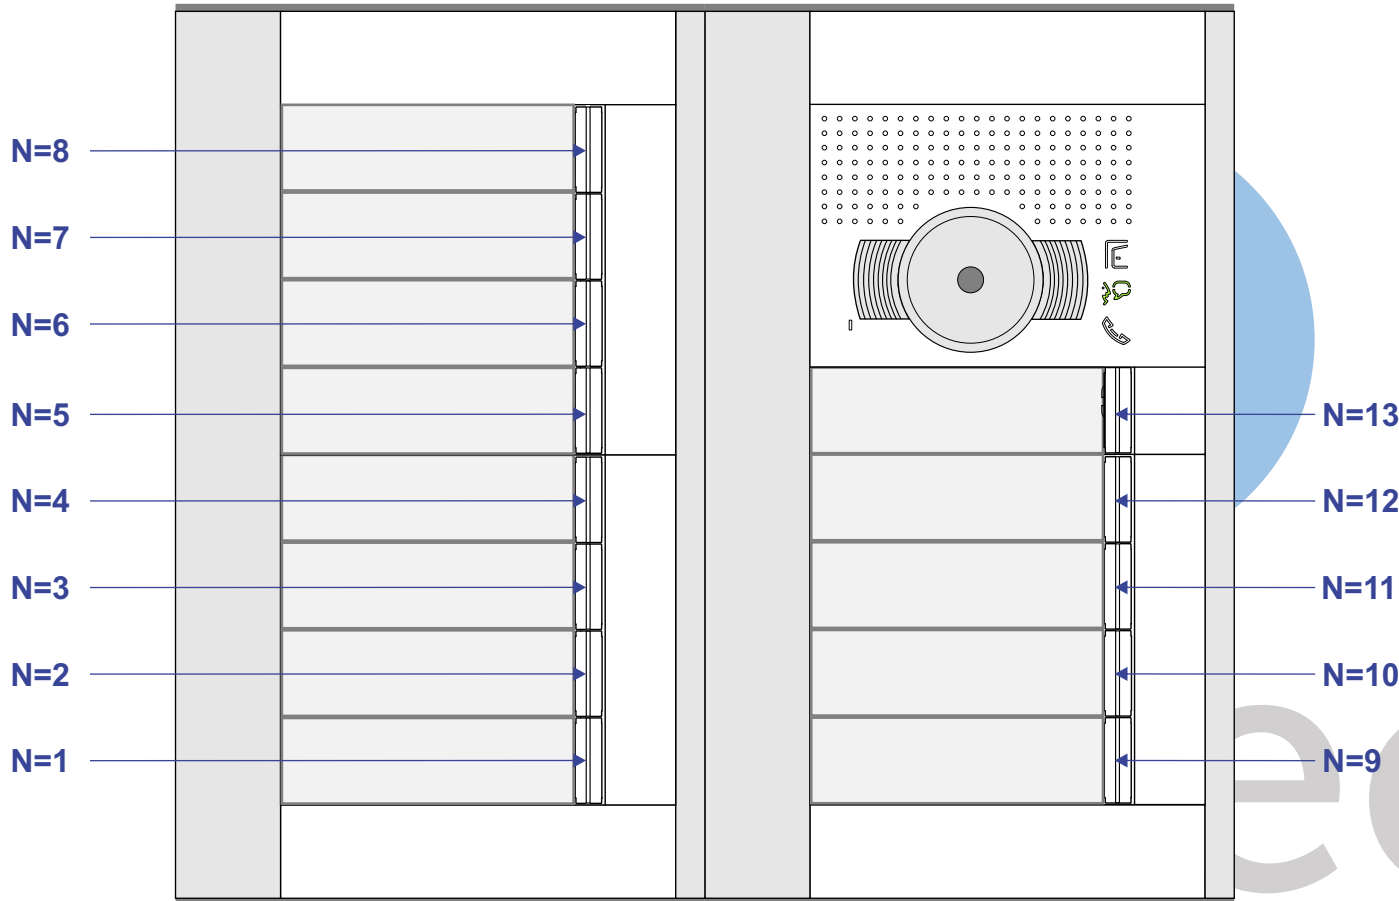

VideoVerdeler

De aders moeten echt OP de klemmen doorgelust worden!

Haal de spanning van het systeem als je een module monteert of demonteert

Max. 50 meter

Max. 100 meter systeemkabel tot laatste videofoon

Huisnummer 33, 13 woningen

N-Waarde	Huisnummer	Switch-ON
1	33	
2	33A	
3	33B	
4	33C	X
5	33D	
6	33E	
7	33G	
8	33H	
9	33J	X
10	33K	
11	33L	
12	33M	
13	33N	X

INTERCOM MADE EASY

Huisnummer 35, 8 woningen

TWEEDRAADS BUS

Legend

— = systeemkabel

Bij andere getwiste kabel 66% afstand!
Bij ongetwiste kabel max. 50 meter buitenpost naar videofoon.
UTP op aanvraag.

DEURSTATION S-131V

Pot.vrij contact tbv deuropener

Haal de spanning van het systeem als je een module monteert of demonteert