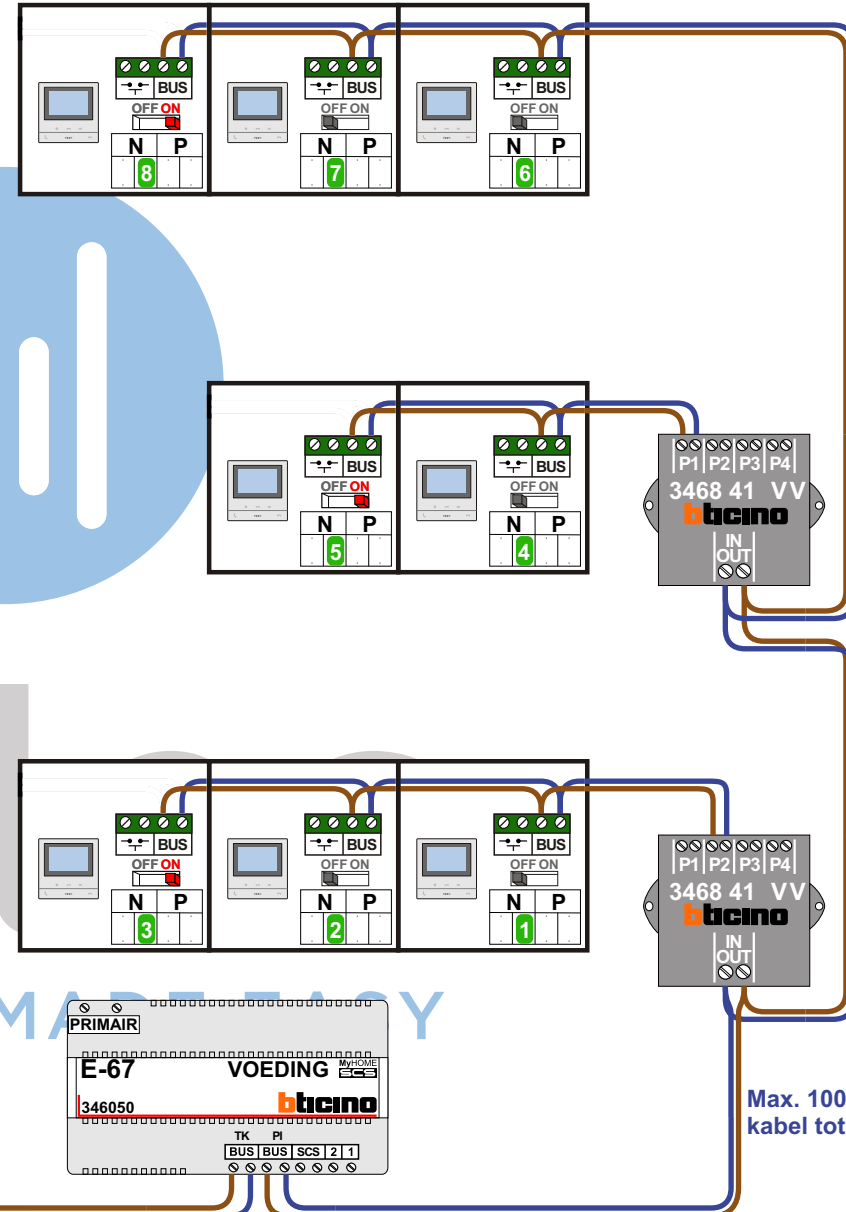

Legend

— = systeemkabel

Bij andere getwiste kabel 66% afstand!
Bij ongetwiste kabel max. 50 meter buitenpost naar videofoon.
UTP op aanvraag.

DEURSTATION S-131V

Pot.vrij contact tbv deuropener

Haal de spanning van het systeem als je een module monteert of demonteert

Max. 50 meter

Max. 100 meter systeemkabel tot laatste videofoon

Huisnummer 35, 8 woningen

N-Waarde	Huisnummer	Switch-ON
1	35	
2	35A	
3	35B	X
4	35C	
5	35D	X
6	35E	
7	35G	
8	35H	X

nelec
INTERCOM MADE EASY