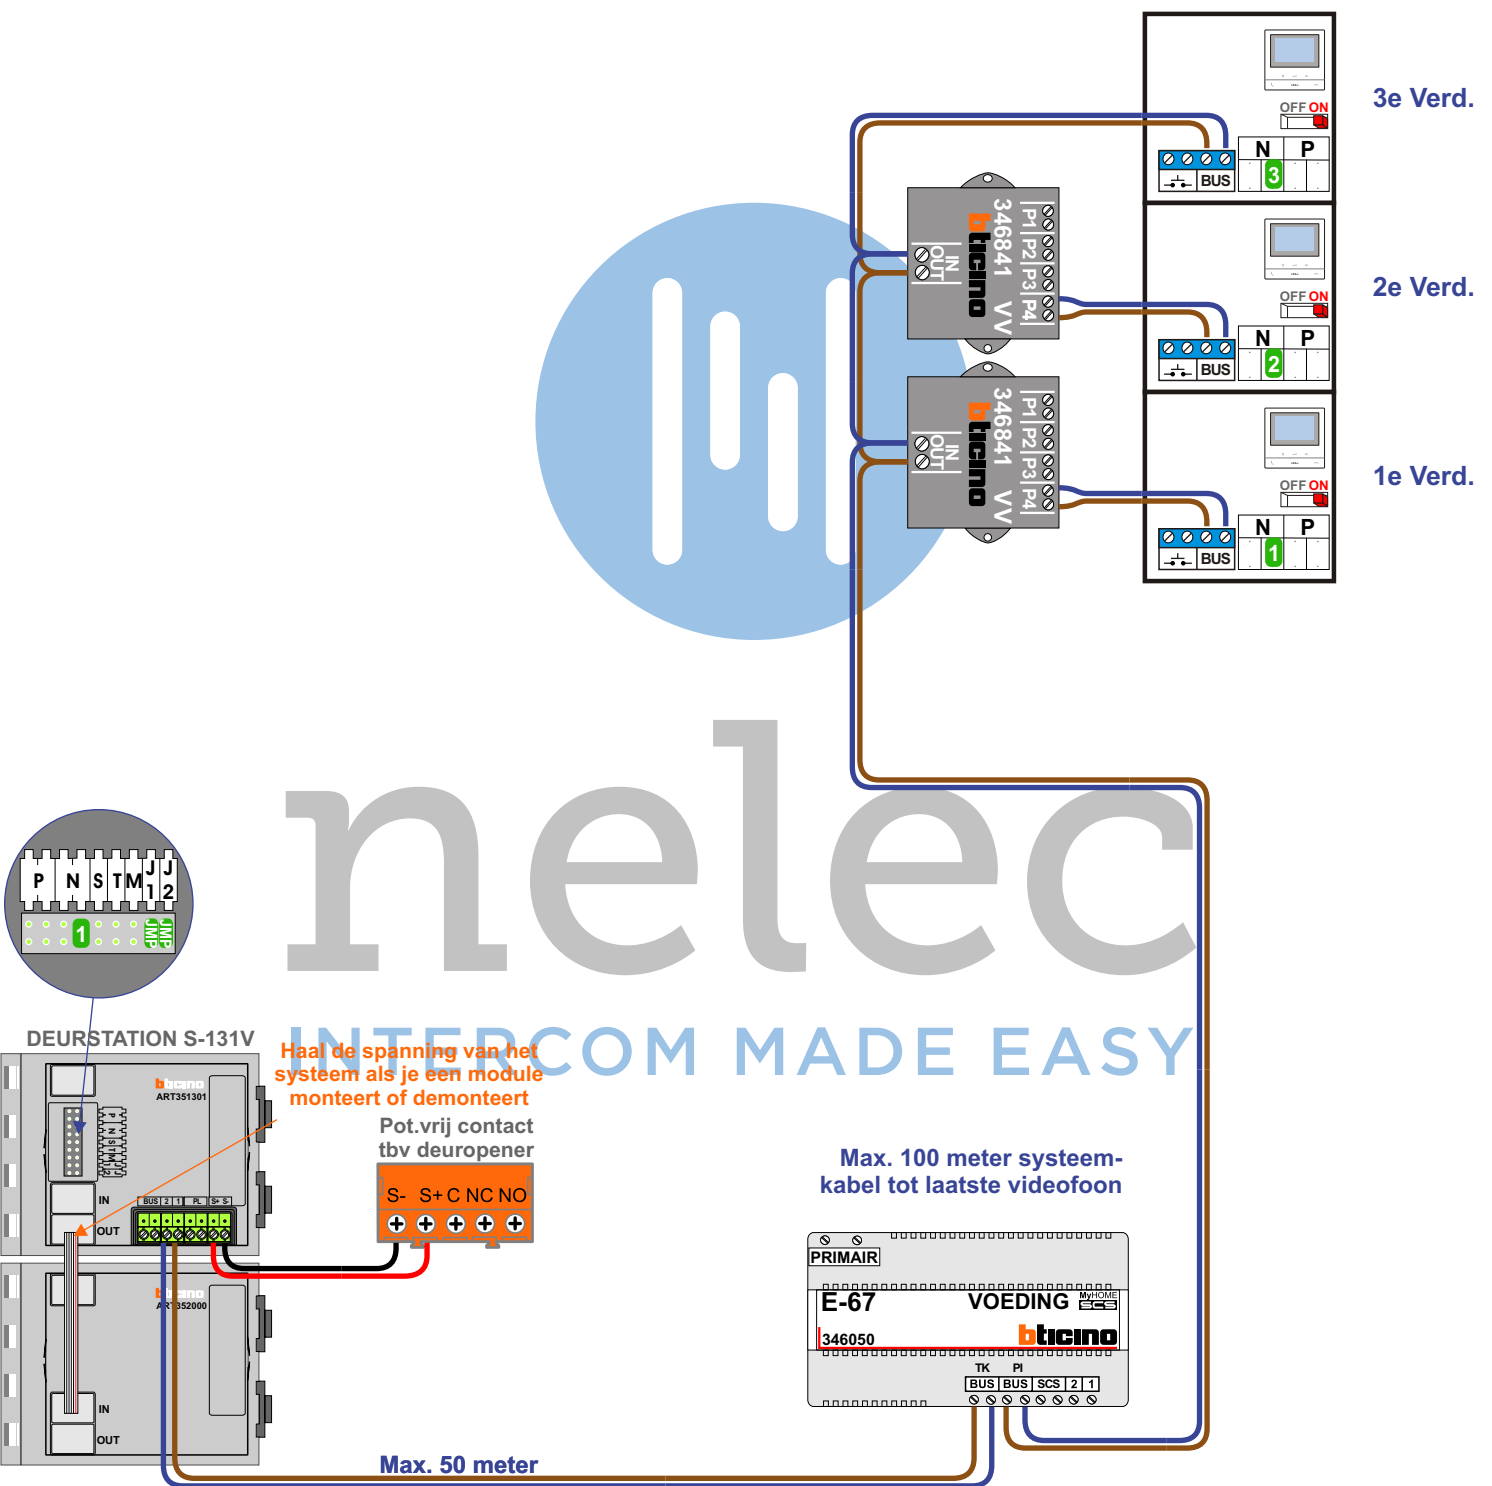

— = systeemkabel
 Bij andere getwiste kabel 66% afstand!
 Bij ongetwiste kabel max. 50 meter buitenpost naar videofoon.
 UTP op aanvraag.

TWEEDRAADS BUS

Bij monteren/demonteren spanning eraf voorkomt defecten!

VideoVerdeler

De aders moeten echt OP de klemmen doorgelust worden!

nelec

INTERCOM MADE EASY