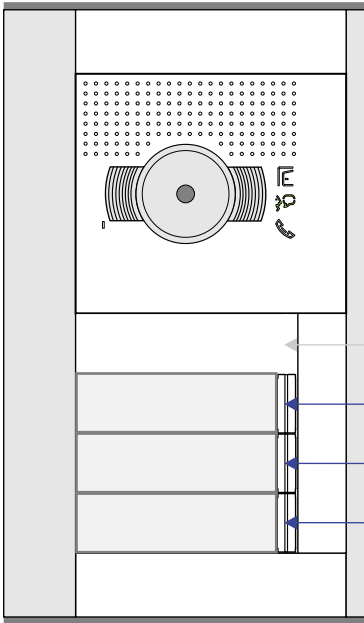

 = systeemkabel
Bij andere getwiste kabel 66% afstand!
Bij ongetwiste kabel max. 50 meter buitenpost naar videofoon.
UTP op aanvraag.

TWEEDRAADS BUS

Bij monteren/demonteren spanning eraf voorkomt defecten!

M-50

De aders moeten echt OP de connector doorgelust worden!

nelec
INTERCOM MADE EASY

Max. 100 meter systeemkabel tot laatste videofoon

Max. 50 meter