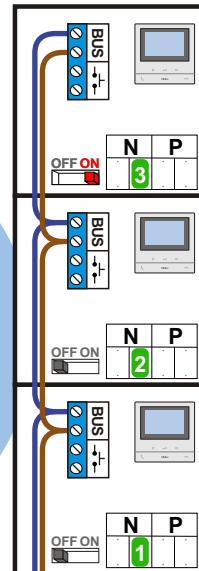

 = systeemkabel
Bij andere getwiste kabel 66% afstand!
Bij ongetwiste kabel max. 50 meter buitenpost naar videofoon.
UTP op aanvraag.

TWEEDRAADS BUS

Bij monteren/demonteren spanning eraf voorkomt defecten!

M-50

De aders moeten echt OP de connector doorgelust worden!

nelec
INTERCOM MADE EASY

Max. 100 meter systeemkabel tot laatste videofoon

Max. 50 meter