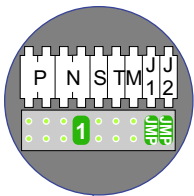

 = systeemkabel
Bij andere getwiste kabel 66% afstand!
Bij ongetwiste kabel max. 50 meter buitenpost naar videofoon.
UTP op aanvraag.

TWEEDRAADS BUS

Bij monteren/demonteren spanning eraf voorkomt defecten!

M-50

De aders moeten echt OP de connector doorgelust worden!

nelec
INTERCOM MADE EASY

Max. 100 meter systeemkabel tot laatste videofoon

Max. 50 meter