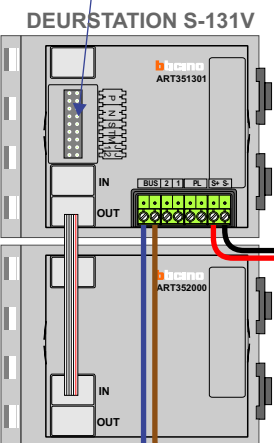

 = systeemkabel
Bij andere getwiste kabel 66% afstand!
Bij ongetwiste kabel max. 50 meter buitenpost naar videofoon.
UTP op aanvraag.

TWEEDRAADS BUS

Bij monteren/demonteren spanning eraf voorkomt defecten!

M-50

De aders moeten echt OP de connector doorgelust worden!

nelec
INTERCOM MADE EASY

Max. 100 meter systeemkabel tot laatste videofoon

Max. 50 meter