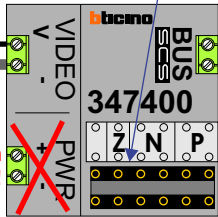

M-70

Español
Deutsch
Nederlands

Videofoon werkt pas na instellen van taal, datum en tijd.

De twee buitenposten echt OP de klemmen van E-67 aansluiten!

max. 3 meter coax  
 kern coax  
 mantel coax

Camera een eigen voeding geven!

12 Vdc opener

Max. 50 meter  
 Max. 50 meter

Max. 100 meter systeemkabel tot laatste deurelfoon