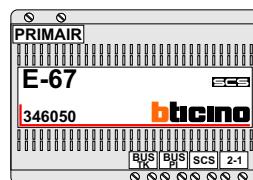

Max. 50 meter
Max. 50 meter

Max. 100 meter systeemkabel tot laatste deurelfoon