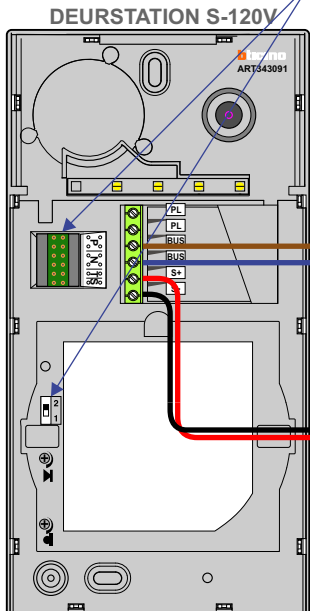

**— = systeemkabel**  
 Bij andere getwiste kabel 66% afstand!  
 Bij ongetwiste kabel max. 50 meter buitenpost naar videofoon.  
 UTP op aanvraag.

**TWEEDRAADS BUS**

Bij monteren/demonteren spanning eraf voorkomt defecten!

M-70

Español
Deutsch
Nederlands

Videofoon werkt pas na instellen van taal, datum en tijd.

De twee buitenposten echt OP de klemmen van E-67 aansluiten!

max. 3 meter coax  
 kern coax  
 mantel coax

Camera een eigen voeding geven!

12 Vdc opener

Max. 50 meter  
 Max. 50 meter

Max. 100 meter systeemkabel tot laatste deurelfoon