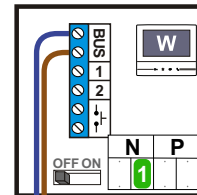

M-70

Español
Deutsch
Nederlands

Videofoon werkt pas na instellen van taal, datum en tijd.

De twee buitenposten echt OP de klemmen van E-67 aansluiten!

max. 3 meter coax  
 kern coax  
 mantel coax

Camera een eigen voeding geven!

12 Vdc opener

Max. 50 meter  
 Max. 50 meter

Max. 100 meter systeemkabel tot laatste deurelfoon