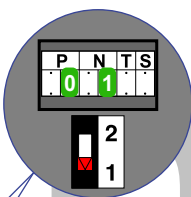

M-70

Español
Deutsch
Nederlands

Videofoon werkt pas na instellen van taal, datum en tijd.

De twee buitenposten echt OP de klemmen van E-67 aansluiten!

max. 3 meter coax  
 kern coax  
 mantel coax

Camera een eigen voeding geven!

12 Vdc opener

Max. 50 meter  
 Max. 50 meter

Max. 100 meter systeemkabel tot laatste deurelfoon