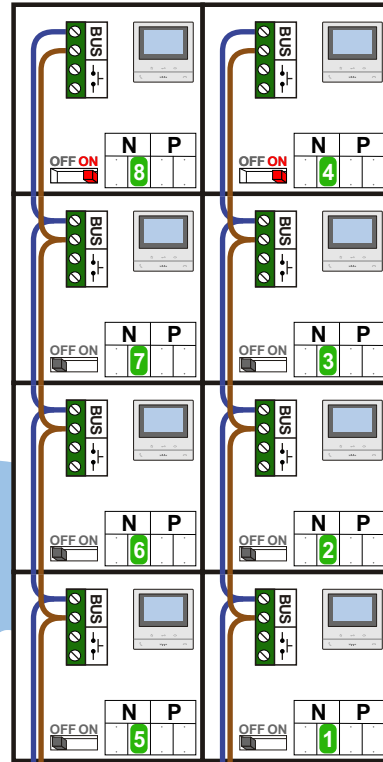

De twee stijgers **echt OP de klemmen** van E-67 aansluiten!

TWEEDRAADS BUS

Bij monteren/demonteren **spanning eraf** voorkomt defecten!

M-50

De aders moeten **echt OP de connector** doorgelust worden!

Max. 100 meter systeemkabel tot laatste videofoon

max. 3 meter coax kern coax mantel coax
 Camera een eigen voeding geven!

Max. 50 meter

Digitizer voor 1 t/m 8 drukkers

Max. 290 meter

N-waarde	Huisnummer	Eindweerstand
1	10	
2	12	
3	14	
4	16	X
5	2	
6	4	
7	6	
8	8	X