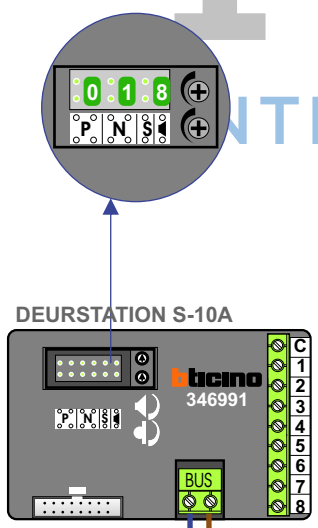

— = systeemkabel
 Bij andere getwiste kabel **66%** afstand!
 Bij ongetwiste kabel **max. 50 meter** buitenpost naar videofoon.
 UTP op aanvraag.

De twee stijgers **echt OP de klemmen** van E-67 aansluiten!

TWEEDRAADS BUS

Bij monteren/demonteren **spanning eraf** voorkomt defecten!

M-50

De aders moeten **echt OP de connector** doorgelust worden!

Max. 100 meter systeemkabel tot laatste videofoon

max. 3 meter coax kern coax mantel coax
 Camera een eigen voeding geven!

Max. 50 meter

Digitizer voor 1 t/m 8 drukkers

Max. 290 meter

nelec
INTERCOM MADE EASY

— = systeemkabel
 Bij andere getwiste kabel **66%** afstand!
 Bij ongetwiste kabel **max. 50 meter** buitenpost naar videofoon.
 UTP op aanvraag.

De twee stijgers **echt OP de klemmen** van E-67 aansluiten!

TWEEDRAADS BUS

Bij monteren/demonteren **spanning eraf** voorkomt defecten!

M-50

De aders moeten **echt OP de connector** doorgelust worden!

Max. 100 meter systeemkabel tot laatste videofoon