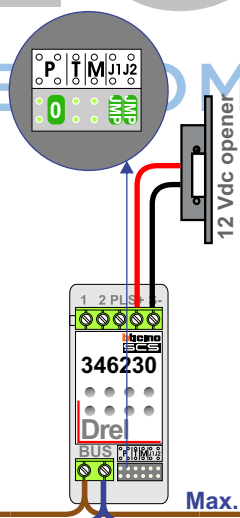

TWEEDRAADS BUS

Bij monteren/demonteren **spanning eraf** voorkomt defecten!

M-50

De aders moeten **echt OP de connector** doorgelust worden!

Max. 100 meter systeemkabel tot laatste videofoon

max. 3 meter coax kern coax mantel coax
 Camera een eigen voeding geven!

Max. 50 meter

Digitizer voor 1 t/m 8 drukkers

Max. 290 meter

nelec
INTERCOM MADE EASY

— = systeemkabel
 Bij andere getwiste kabel **66%** afstand!
 Bij ongetwiste kabel **max. 50 meter** buitenpost naar videofoon.
 UTP op aanvraag.