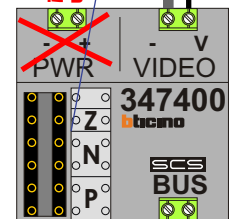

De twee stijgers **echt OP de klemmen** van E-67 aansluiten!

TWEEDRAADS BUS

Bij monteren/demonteren **spanning eraf** voorkomt defecten!

M-50

De aders moeten **echt OP de connector** doorgelust worden!

Max. 100 meter systeemkabel tot laatste videofoon

max. 3 meter coax kern coax mantel coax
 Camera een eigen voeding geven!

Max. 50 meter

Digitizer voor 1 t/m 8 drukkers

Max. 290 meter

N-waarde	Huisnummer	Eindweerstand
1	10	
2	12	
3	14	
4	16	X
5	2	
6	4	
7	6	
8	8	X