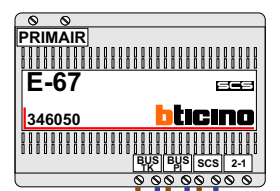

Digitizer voor 1 t/m 8 drukkers