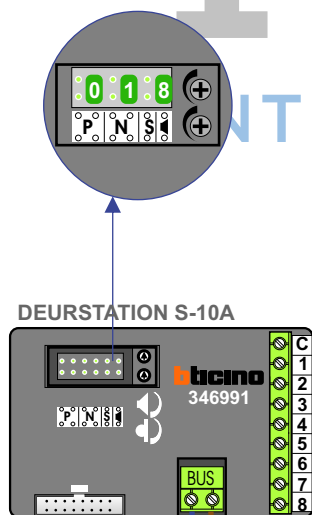

Max. 50 meter

Digitizer voor 1 t/m 8 drukkers

Max. 290 meter

nelec
INTERCOM MADE EASY

— = systeemkabel
 Bij andere getwiste kabel **66%** afstand!
 Bij ongetwiste kabel **max. 50 meter** buitenpost naar videofoon.
 UTP op aanvraag.

De twee stijgers **echt OP de klemmen** van E-67 aansluiten!

TWEEDRAADS BUS

Bij monteren/demonteren **spanning eraf** voorkomt defecten!

M-50

De aders moeten **echt OP de connector** doorgelust worden!

Max. 100 meter systeemkabel tot laatste videofoon

max. 3 meter coax kern coax mantel coax
 Camera een eigen voeding geven!

Max. 50 meter

Digitizer voor 1 t/m 8 drukkers

Max. 290 meter

N-waarde	Huisnummer	Eindweerstand
1	10	
2	12	
3	14	
4	16	X
5	2	
6	4	
7	6	
8	8	X

nelec
INTERCOM MADE EASY

N-waarde	Huisnummer	Eindweerstand
1	26	
2	28	
3	30	
4	32	X
5	18	
6	20	
7	22	
8	24	X

nelec
INTERCOM MADE EASY

N-waarde	Huisnummer	Eindweerstand
1	73	
2	75	
3	77	X
4	79	
5	81	
6	83	X