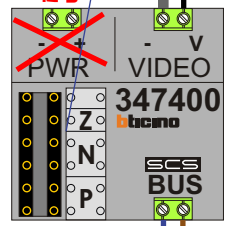

— = systeemkabel
 Bij andere getwiste kabel **66%** afstand!
 Bij ongetwiste kabel **max. 50 meter** buitenpost naar videofoon.
 UTP op aanvraag.

De twee stijgers **echt OP de klemmen** van E-67 aansluiten!

TWEEDRAADS BUS

Bij monteren/demonteren **spanning eraf** voorkomt defecten!

M-50

De aders moeten **echt OP de connector** doorgelust worden!

Max. 100 meter systeemkabel tot laatste videofoon

max. 3 meter coax kern coax mantel coax
 Camera een eigen voeding geven!

Max. 50 meter

Digitizer voor 1 t/m 8 drukkers

Max. 290 meter

nelec
INTERCOM MADE EASY

— = systeemkabel
 Bij andere getwiste kabel **66%** afstand!
 Bij ongetwiste kabel **max. 50 meter** buitenpost naar videofoon.
 UTP op aanvraag.

max. 3 meter coax kern coax mantel coax
 Camera een eigen voeding geven!

Max. 50 meter

Digitizer voor 1 t/m 8 drukkers

Max. 290 meter

N-waarde	Huisnummer	Eindweerstand
1	10	
2	12	
3	14	
4	16	X
5	2	
6	4	
7	6	
8	8	X