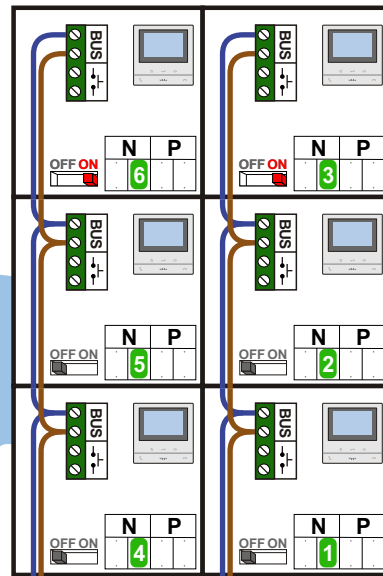

TWEEDRAADS BUS

Bij monteren/demonteren **spanning eraf** voorkomt defecten!

M-50

De aders moeten **echt OP de connector** doorgelust worden!

Max. 100 meter systeemkabel tot laatste videofoon

max. 3 meter coax kern coax mantel coax
 Camera een eigen voeding geven!

Max. 50 meter

Digitizer voor 1 t/m 8 drukkers

Max. 290 meter

nelec
INTERCOM MADE EASY

— = systeemkabel
 Bij andere getwiste kabel **66%** afstand!
 Bij ongetwiste kabel **max. 50 meter** buitenpost naar videofoon.
 UTP op aanvraag.