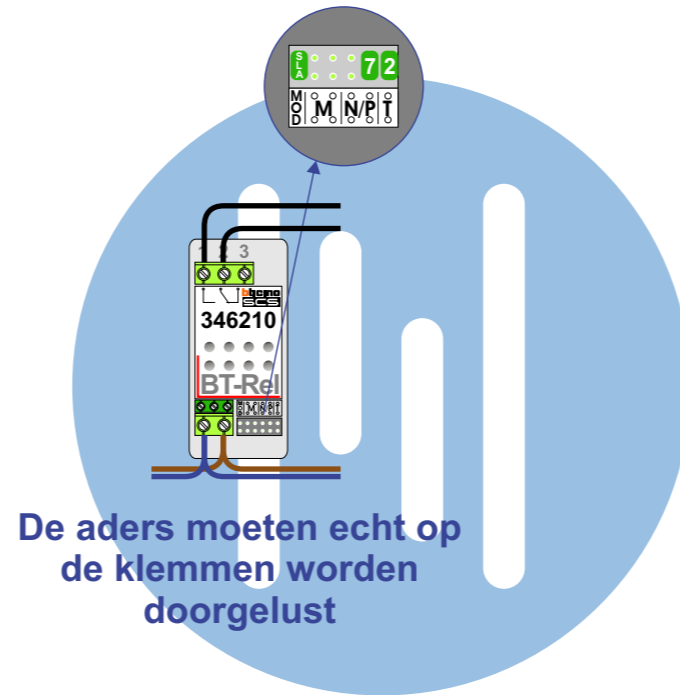

BT-Rel voor Extra Bel
Huisnummer 230
Schakelt 3 sec. potentiaal vrij