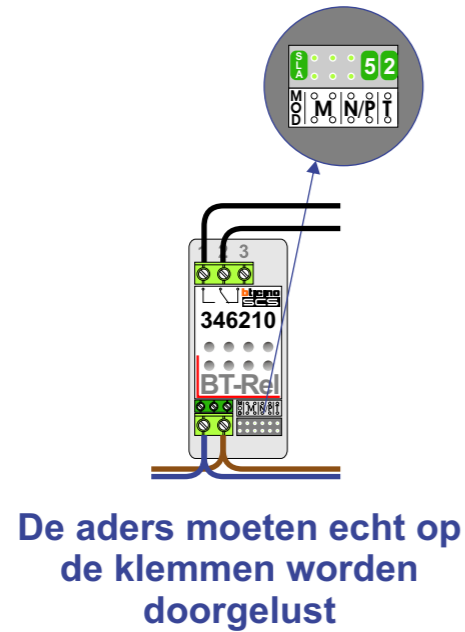

— = systeemkabel
Bij andere getwiste kabel **66%** afstand!
Bij ongetwiste kabel **max. 50 meter** buitenpost naar videofoon.
UTP op aanvraag.

TWEEDRAADS BUS

Bij monteren/demonteren spanning eraf voorkomt defecten!

VideoVerdeler

De aders moeten echt **OP** de klemmen doorgelust worden!

Buitenpost 1e + 2e Verdieping

Buitenpost 3e + 4e Verdieping

nelec
INTERCOM MADE EASY

gepolariseerd
Max. 50 meter

gepolariseerd
Max. 50 meter

BT-Rel voor Extra Bel
Huisnummer 226
Schakelt 3 sec. potentiaal vrij

BT-Rel voor Extra Bel
Huisnummer 230
Schakelt 3 sec. potentiaal vrij

BT-Rel voor Extra Bel
Huisnummer 258
Schakelt 3 sec. potentiaal vrij

nelec
INTERCOM MADE EASY

1e + 2e Verdieping

N-Waarde	Huisnummer	Switch-ON
1	218	X
2	220	X
3	222	X
4	224	X
5	226	X
6	228	X
7	230	X
8	232	X
9	234	X
10	236	X
11	238	X
12	240	X
13	242	X
14	244	X
15	246	X
16	248	X
17	250	X
18	252	X
19	254	X
20	256	X
21	258	X
22	260	X