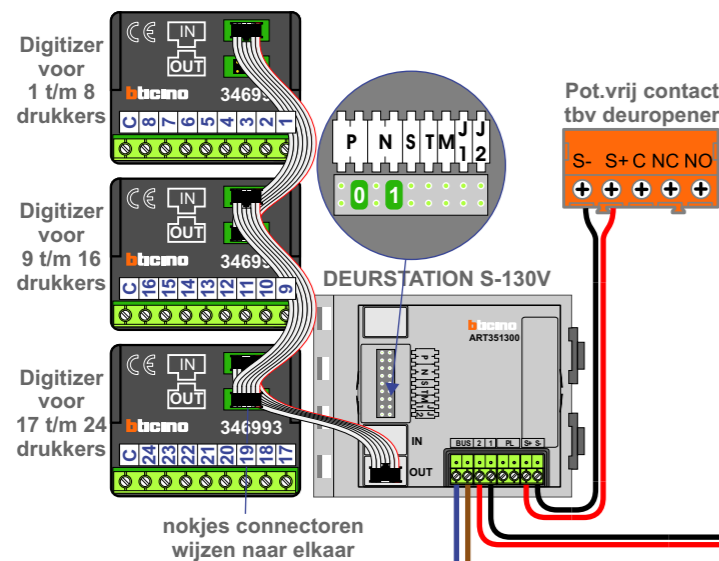

— = systeemkabel
Bij andere getwiste kabel **66%** afstand!
Bij ongetwiste kabel **max. 50 meter** buitenpost naar videofoon.
UTP op aanvraag.

TWEEDRAADS BUS

Bij monteren/demonteren spanning eraf voorkomt defecten!

VideoVerdeler

De aders moeten echt **OP** de klemmen doorgelust worden!

Buitenpost 1e + 2e Verdieping

Buitenpost 3e + 4e Verdieping

nelec
INTERCOM MADE EASY

gepolariseerd
Max. 50 meter

gepolariseerd
Max. 50 meter

BT-Rel voor Extra Bel
Huisnummer 226
Schakelt 3 sec. potentiaal vrij

BT-Rel voor Extra Bel
Huisnummer 230
Schakelt 3 sec. potentiaal vrij

BT-Rel voor Extra Bel
Huisnummer 258
Schakelt 3 sec. potentiaal vrij

nelec
INTERCOM MADE EASY

1e + 2e Verdieping

N-Waarde	Huisnummer	Switch-ON
1	218	X
2	220	X
3	222	X
4	224	X
5	226	X
6	228	X
7	230	X
8	232	X
9	234	X
10	236	X
11	238	X
12	240	X
13	242	X
14	244	X
15	246	X
16	248	X
17	250	X
18	252	X
19	254	X
20	256	X
21	258	X
22	260	X