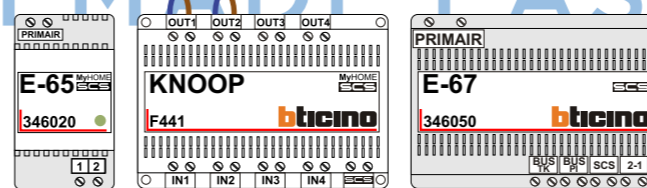

VideoVerdeler

De aders moeten echt **OP** de klemmen doorgelust worden!

Buitenpost 1e + 2e Verdieping

Buitenpost 3e + 4e Verdieping

nelec
INTERCOM MADE EASY

gepolariseerd
Max. 50 meter

gepolariseerd
Max. 50 meter

nelec
INTERCOM MADE EASY

1e + 2e Verdieping

N-Waarde	Huisnummer	Switch-ON
1	218	X
2	220	X
3	222	X
4	224	X
5	226	X
6	228	X
7	230	X
8	232	X
9	234	X
10	236	X
11	238	X
12	240	X
13	242	X
14	244	X
15	246	X
16	248	X
17	250	X
18	252	X
19	254	X
20	256	X
21	258	X
22	260	X

3e + 4e Verdieping

N-Waarde	Huisnummer	Switch-ON
25	262	X
26	264	X
27	266	X
28	268	X
29	270	X
30	272	X
31	274	X
32	276	X
33	278	X
34	280	X
35	282	X
36	284	X
37	286	X
38	288	X
39	290	X
40	292	X
41	294	X
42	296	X
43	298	X
44	300	X
45	302	X
46	304	X