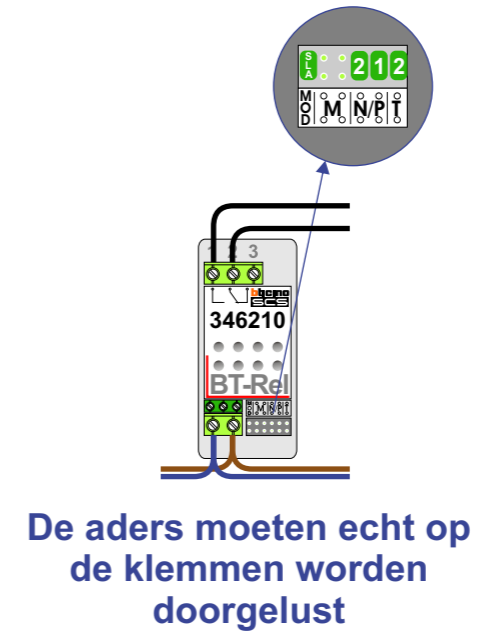

— = systeemkabel
Bij andere getwiste kabel **66%** afstand!
Bij ongetwiste kabel **max. 50 meter** buitenpost naar videofoon.
UTP op aanvraag.

TWEEDRAADS BUS

Bij monteren/demonteren spanning eraf voorkomt defecten!

VideoVerdeler

De aders moeten echt **OP** de klemmen doorgelust worden!

Buitenpost 1e + 2e Verdieping

Buitenpost 3e + 4e Verdieping

nelec
INTERCOM MADE EASY

gepolariseerd
Max. 50 meter

gepolariseerd
Max. 50 meter

BT-Rel voor Extra Bel
Huisnummer 226
Schakelt 3 sec. potentiaal vrij

BT-Rel voor Extra Bel
Huisnummer 230
Schakelt 3 sec. potentiaal vrij

BT-Rel voor Extra Bel
Huisnummer 258
Schakelt 3 sec. potentiaal vrij

nelec
INTERCOM MADE EASY

1e + 2e Verdieping

N-Waarde	Huisnummer	Switch-ON
1	218	X
2	220	X
3	222	X
4	224	X
5	226	X
6	228	X
7	230	X
8	232	X
9	234	X
10	236	X
11	238	X
12	240	X
13	242	X
14	244	X
15	246	X
16	248	X
17	250	X
18	252	X
19	254	X
20	256	X
21	258	X
22	260	X