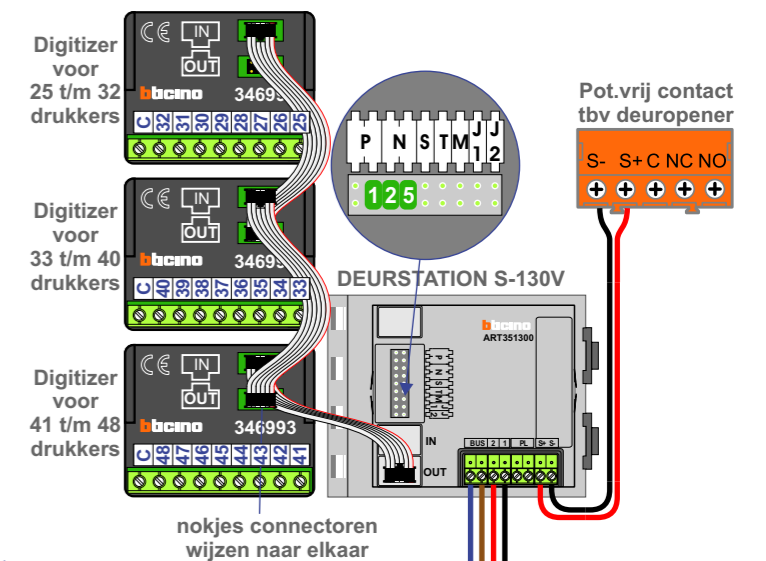

— = systeemkabel
Bij andere getwiste kabel **66%** afstand!
Bij ongetwiste kabel **max. 50 meter** buitenpost naar videofoon.
UTP op aanvraag.

TWEEDRAADS BUS

Bij monteren/demonteren spanning eraf voorkomt defecten!

VideoVerdeler

De aders moeten echt **OP** de klemmen doorgelust worden!

Buitenpost 1e + 2e Verdieping

Buitenpost 3e + 4e Verdieping

nelec
INTERCOM MADE EASY

gepolariseerd
Max. 50 meter

gepolariseerd
Max. 50 meter

BT-Rel voor Extra Bel
Huisnummer 226
Schakelt 3 sec. potentiaal vrij

BT-Rel voor Extra Bel
Huisnummer 230
Schakelt 3 sec. potentiaal vrij

BT-Rel voor Extra Bel
Huisnummer 258
Schakelt 3 sec. potentiaal vrij

nelec
INTERCOM MADE EASY

1e + 2e Verdieping

N-Waarde	Huisnummer	Switch-ON
1	218	X
2	220	X
3	222	X
4	224	X
5	226	X
6	228	X
7	230	X
8	232	X
9	234	X
10	236	X
11	238	X
12	240	X
13	242	X
14	244	X
15	246	X
16	248	X
17	250	X
18	252	X
19	254	X
20	256	X
21	258	X
22	260	X