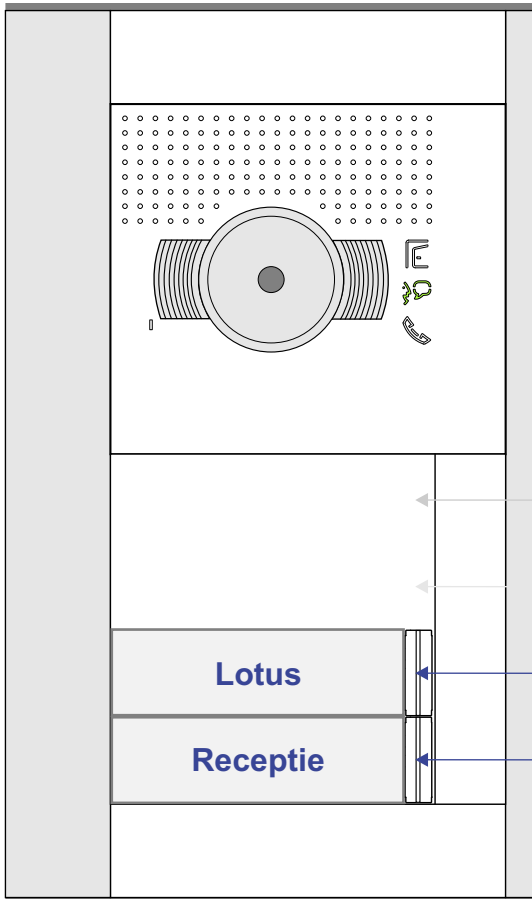

DEURSTATION Receptie

DEURSTATION Expeditie

DEURSTATION Lotus

TWEEDRAADS BUS

Bij monteren/demonteren spanning eraf voorkomt defecten!

— = systeemkabel

Bij andere getwiste kabel 66% afstand!
Bij ongetwiste kabel max. 50 meter buitenpost naar videofoon.
UTP op aanvraag.

Videofon Receptie Software-matig N=1 / P=0

Videofon Lotus Software-matig N=2 / P=0

Max. 100 meter systeemkabel tot laatste videfoon

nelec
COM MADE EASY