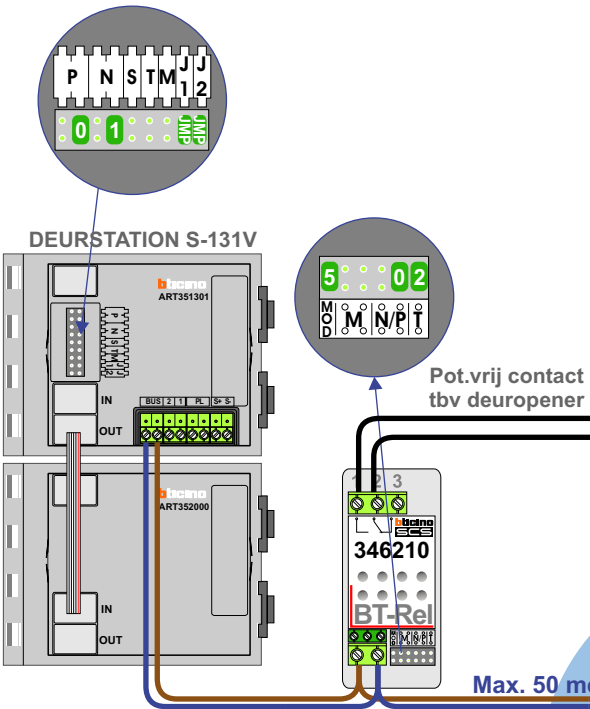

DEURSTATION Receptie

DEURSTATION Expeditie

DEURSTATION Lotus

TWEEDRAADS BUS

Bij monteren/demonteren spanning eraf voorkomt defecten!

— = systeemkabel

Bij andere getwiste kabel 66% afstand!
Bij ongetwiste kabel max. 50 meter buitenpost naar videofoon.
UTP op aanvraag.

Videofon Receptie Software-matig N=1 / P=0

Videofon Lotus Software-matig N=2 / P=0

Max. 100 meter systeemkabel tot laatste videfoon

nelec
COM MADE EASY