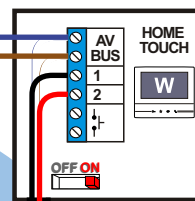

DEURSTATION Receptie

DEURSTATION Expeditie

DEURSTATION Lotus

TWEEDRAADS BUS

Bij monteren/demonteren spanning eraf voorkomt defecten!

— = systeemkabel

Bij andere getwiste kabel 66% afstand!
Bij ongetwiste kabel max. 50 meter buitenpost naar videofoon.
UTP op aanvraag.

Videofon Receptie Software-matig N=1 / P=0

Videofon Lotus Software-matig N=2 / P=0

Max. 100 meter systeemkabel tot laatste videfoon

nelec
COM MADE EASY