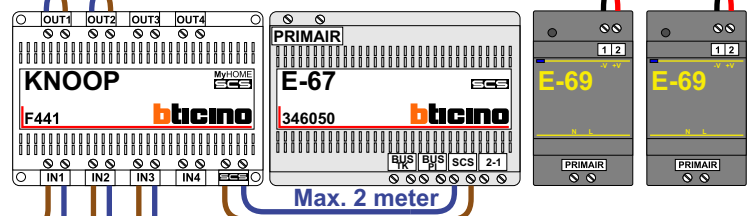

DEURSTATION Receptie

DEURSTATION Expeditie

DEURSTATION Lotus

TWEEDRAADS BUS

Bij monteren/demonteren spanning eraf voorkomt defecten!

— = systeemkabel

Bij andere getwiste kabel 66% afstand!
Bij ongetwiste kabel max. 50 meter buitenpost naar videofoon.
UTP op aanvraag.

Videofon Receptie Software-matig N=1 / P=0

Videofon Lotus Software-matig N=2 / P=0

Max. 100 meter systeemkabel tot laatste videfoon

nelec
COM MADE EASY