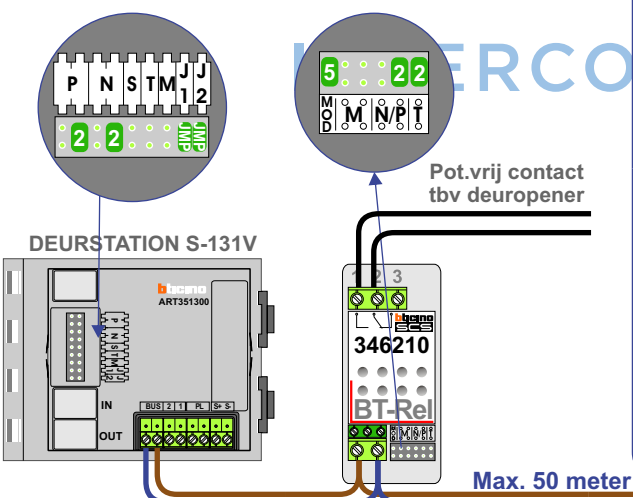

DEURSTATION Receptie

DEURSTATION Expeditie

DEURSTATION Lotus

TWEEDRAADS BUS

Bij monteren/demonteren spanning eraf voorkomt defecten!

— = systeemkabel

Bij andere getwiste kabel 66% afstand!
Bij ongetwiste kabel max. 50 meter buitenpost naar videofoon.
UTP op aanvraag.

Videofon Receptie Software-matig N=1 / P=0

Videofon Lotus Software-matig N=2 / P=0

Max. 100 meter systeemkabel tot laatste videfoon

nelec
COM MADE EASY