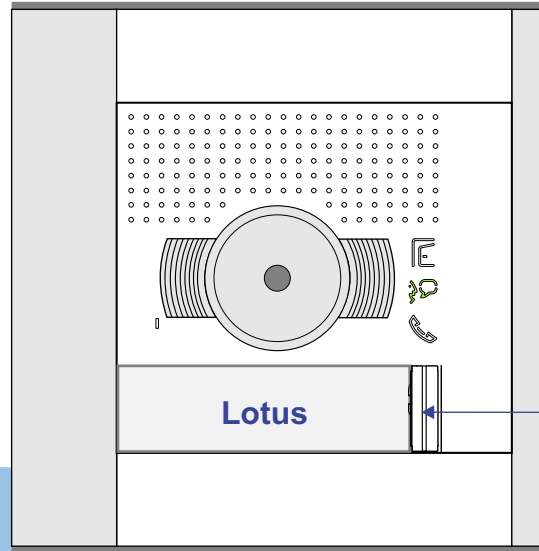

DEURSTATION Receptie

DEURSTATION Expeditie

DEURSTATION Lotus

TWEEDRAADS BUS

Bij monteren/demonteren spanning eraf voorkomt defecten!

— = systeemkabel

Bij andere getwiste kabel 66% afstand!
Bij ongetwiste kabel max. 50 meter buitenpost naar videofoon.
UTP op aanvraag.

Videofon Receptie Software-matig N=1 / P=0

Videofon Lotus Software-matig N=2 / P=0

Max. 100 meter systeemkabel tot laatste videfoon

nelec
COM MADE EASY