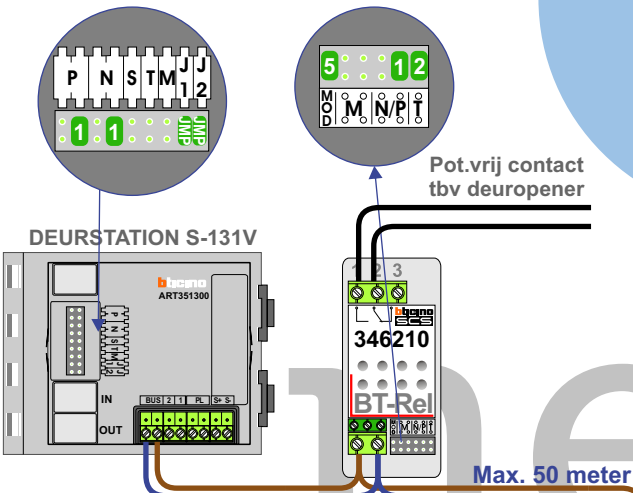

DEURSTATION Receptie

DEURSTATION Expeditie

DEURSTATION Lotus

TWEEDRAADS BUS

Bij monteren/demonteren spanning eraf voorkomt defecten!

— = systeemkabel

Bij andere getwiste kabel 66% afstand!
Bij ongetwiste kabel max. 50 meter buitenpost naar videofoon.
UTP op aanvraag.

Videofon Receptie Software-matig N=1 / P=0

Videofon Lotus Software-matig N=2 / P=0

Max. 100 meter systeemkabel tot laatste videfoon

nelec
COM MADE EASY