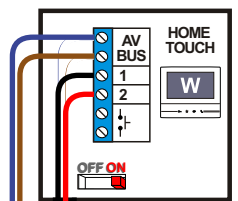

DEURSTATION Receptie

DEURSTATION Expeditie

DEURSTATION Lotus

TWEEDRAADS BUS

Bij monteren/demonteren spanning eraf voorkomt defecten!

— = systeemkabel

Bij andere getwiste kabel 66% afstand!
Bij ongetwiste kabel max. 50 meter buitenpost naar videofoon.
UTP op aanvraag.

Videofon Receptie Software-matig N=1 / P=0

Videofon Lotus Software-matig N=2 / P=0

Max. 100 meter systeemkabel tot laatste videfoon

nelec
COM MADE EASY