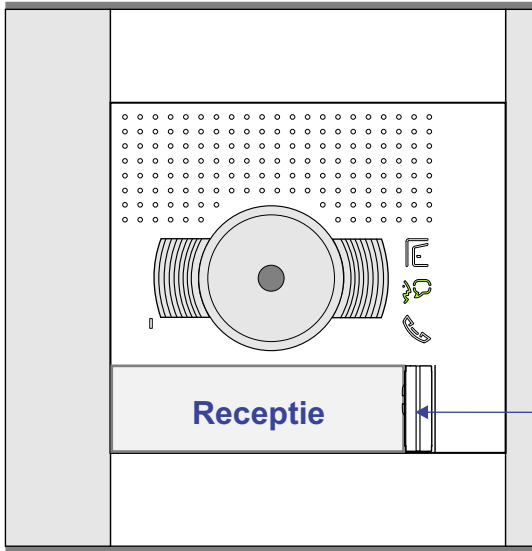

DEURSTATION Receptie

DEURSTATION Expeditie

DEURSTATION Lotus

TWEEDRAADS BUS

Bij monteren/demonteren spanning eraf voorkomt defecten!

— = systeemkabel

Bij andere getwiste kabel 66% afstand!
Bij ongetwiste kabel max. 50 meter buitenpost naar videofoon.
UTP op aanvraag.

Videofon Receptie Software-matig N=1 / P=0

Videofon Lotus Software-matig N=2 / P=0

Max. 100 meter systeemkabel tot laatste videfoon

nelec
COM MADE EASY