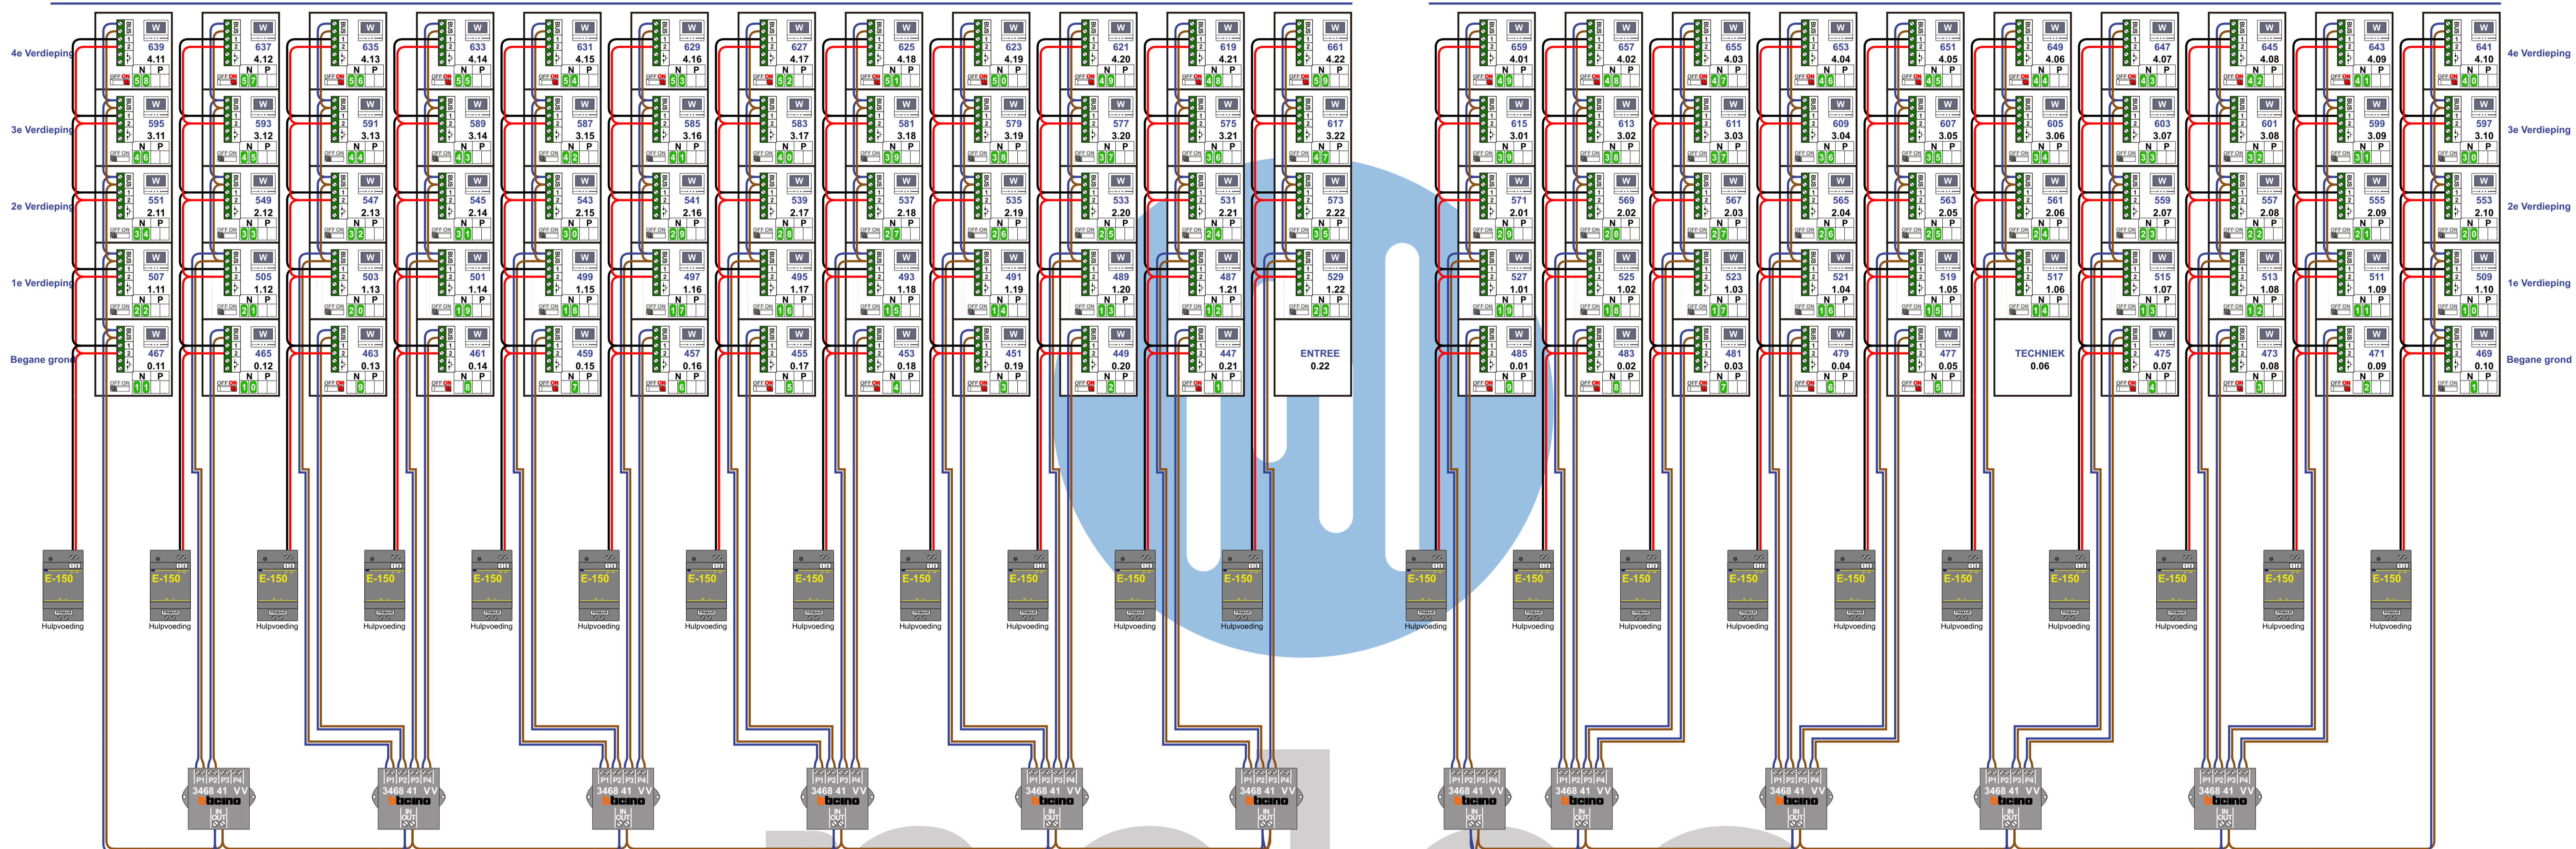

M-70W hulpvoeding op 1-2: verwijder jumper 1

De aders moeten **echt OP de klemmen** doorgeleest worden!

VideoVerdeiler

De aders moeten **echt OP de klemmen** doorgeleest worden!

M-50

De aders moeten **echt OP de connector** doorgeleest worden!

BLAUWE TEKST IN DE VIDEOFOONS = HUISNUMMER
ZWARTE TEKST IN DE VIDEOFOONS = BOUWNUMMER

Systeemvak 0
N+0

Systeemvak 1
N+100

nelec
INTERCOM MADE EASY

Max. 100 meter systeemkabel tot laatste videofoon

Max. 100 meter systeemkabel tot laatste videofoon

Max. 50 meter