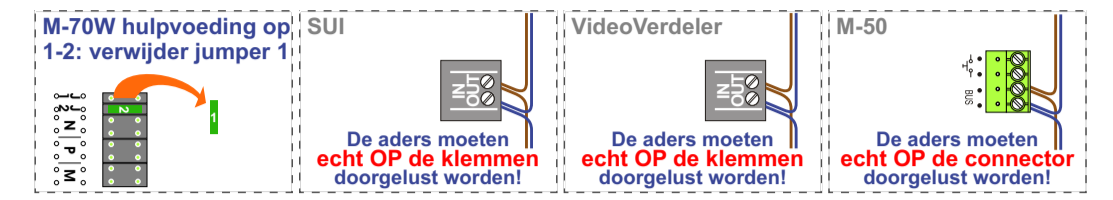

De aders moeten **echt OP de klemmen** doorgeleest worden!

M-50

De aders moeten **echt OP de connector** doorgeleest worden!

BLAUWE TEKST IN DE VIDEOFOONS = HUISNUMMER
ZWARTE TEKST IN DE VIDEOFOONS = BOUWNUMMER

Systeemvak 0
N+0

Systeemvak 1
N+100

nelec
INTERCOM MADE EASY

Max. 100 meter systeemkabel tot laatste videofoon

Max. 100 meter systeemkabel tot laatste videofoon

Max. 50 meter

**Systeemvak 0
N+0**

**Systeemvak 1
N+100**

N-Waarde	Huisnummer	Bouwnummer	Switch-ON	Hulpvoeding
1	447	0.21	X	X
2	449	0.20	X	X
3	451	0.19	X	X
4	453	0.18	X	X
5	455	0.17	X	X
6	457	0.16	X	X
7	459	0.15	X	X
8	461	0.14	X	X
9	463	0.13	X	X
10	465	0.12	X	X
11	467	0.11	X	X
12	487	1.21	X	X
13	489	1.20	X	X
14	491	1.19	X	X
15	493	1.18	X	X
16	495	1.17	X	X
17	497	1.16	X	X
18	499	1.15	X	X
19	501	1.14	X	X
20	503	1.13	X	X
21	505	1.12	X	X
22	507	1.11	X	X
23	529	1.22	X	X
24	531	2.21	X	X
25	533	2.20	X	X
26	535	2.19	X	X
27	537	2.18	X	X
28	539	2.17	X	X
29	541	2.16	X	X
30	543	2.15	X	X
31	545	2.14	X	X
32	547	2.13	X	X
33	549	2.12	X	X
34	551	2.11	X	X
35	573	2.22	X	X
36	575	3.21	X	X
37	577	3.20	X	X
38	579	3.19	X	X
39	581	3.18	X	X
40	583	3.17	X	X
41	585	3.16	X	X
42	587	3.15	X	X
43	589	3.14	X	X
44	591	3.13	X	X
45	593	3.12	X	X
46	595	3.11	X	X
47	617	3.22	X	X
48	619	4.21	X	X
49	621	4.20	X	X
50	623	4.19	X	X
51	625	4.18	X	X
52	627	4.17	X	X
53	629	4.16	X	X
54	631	4.15	X	X
55	633	4.14	X	X
56	635	4.13	X	X
57	637	4.12	X	X
58	639	4.11	X	X
59	661	4.22	X	X