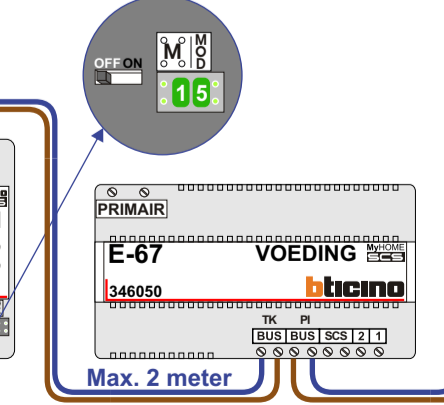

M-70W hulpvoeding op 1-2: verwijder jumper 1

De aders moeten **echt OP de klemmen** doorgeleest worden!

VideoVerdeiler

De aders moeten **echt OP de klemmen** doorgeleest worden!

M-50

De aders moeten **echt OP de connector** doorgeleest worden!

BLAUWE TEKST IN DE VIDEOFOONS = HUISNUMMER
ZWARTE TEKST IN DE VIDEOFOONS = BOUWNUMMER

Systeemvak 0
N+0

Systeemvak 1
N+100

nelec
INTERCOM MADE EASY

Max. 100 meter systeemkabel tot laatste videofoon

Max. 100 meter systeemkabel tot laatste videofoon

Max. 50 meter