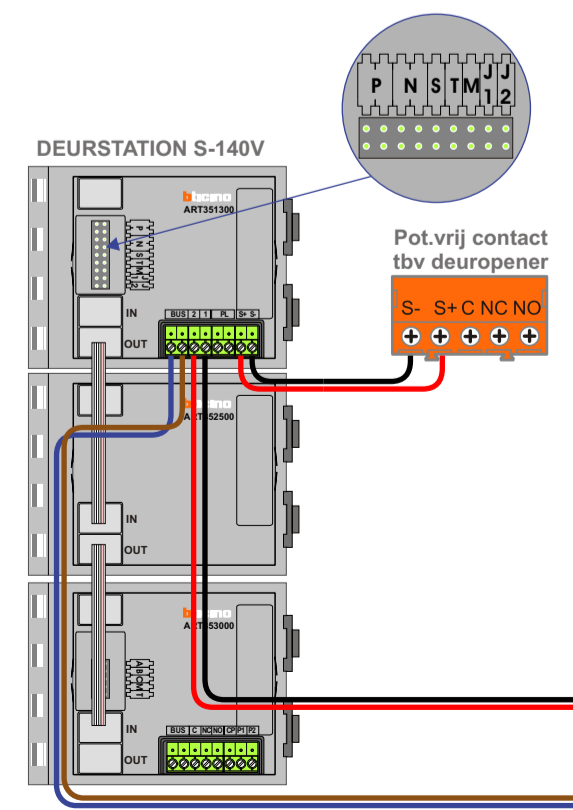

M-70W hulpvoeding op 1-2: verwijder jumper 1

De aders moeten **echt OP de klemmen** doorgeleest worden!

VideoVerdeiler

De aders moeten **echt OP de klemmen** doorgeleest worden!

M-50

De aders moeten **echt OP de connector** doorgeleest worden!

BLAUWE TEKST IN DE VIDEOFOONS = HUISNUMMER
ZWARTE TEKST IN DE VIDEOFOONS = BOUWNUMMER

Systeemvak 0
N+0

Systeemvak 1
N+100

nelec
INTERCOM MADE EASY

Max. 100 meter systeemkabel tot laatste videofoon

Max. 100 meter systeemkabel tot laatste videofoon

Max. 50 meter