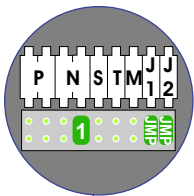

**— = systeemkabel**  
 Bij andere getwiste kabel 66% afstand!  
 Bij ongetwiste kabel max. 50 meter buitenpost naar videofoon.  
 UTP op aanvraag.

**TWEEDRAADS BUS**  
  
 Bij monteren/demonteren spanning eraf voorkomt defecten!

**M-50**  
  
 De aders moeten echt OP de connector doorgelust worden!

**VideoVerdeler**  
  
 De aders moeten echt OP de klemmen doorgelust worden!

Haal de spanning van het systeem als je een module monteert of demonteert

Pot.vrij contact tbv deuropener

Max. 50 meter

Max. 100 meter systeemkabel tot laatste videofoon