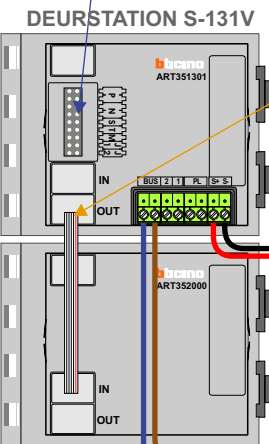

**— = systeemkabel**  
 Bij andere getwiste kabel 66% afstand!  
 Bij ongetwiste kabel max. 50 meter buitenpost naar videofoon.  
 UTP op aanvraag.

**TWEEDRAADS BUS**  
  
 Bij monteren/demonteren spanning eraf voorkomt defecten!

**M-50**  
  
 De aders moeten echt OP de connector doorgelust worden!

**VideoVerdeler**  
  
 De aders moeten echt OP de klemmen doorgelust worden!

Haal de spanning van het systeem als je een module monteert of demonteert

Pot.vrij contact tbv deuropener

Max. 50 meter

Max. 100 meter systeemkabel tot laatste videofoon