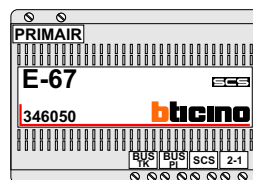

Max. 50 meter

Max. 100 meter systeemkabel tot laatste videofoon