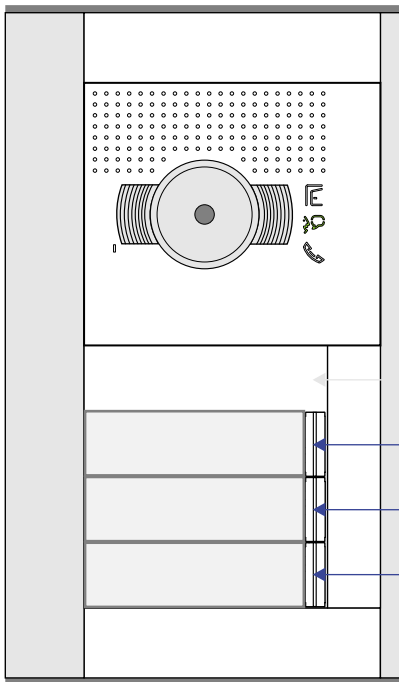

**— = systeemkabel**  
 Bij andere getwiste kabel 66% afstand!  
 Bij ongetwiste kabel max. 50 meter buitenpost naar videofoon.  
 UTP op aanvraag.

**TWEEDRAADS BUS**  
  
 Bij monteren/demonteren spanning eraf voorkomt defecten!

**M-50**  
  
 De aders moeten echt OP de connector doorgelust worden!

**VideoVerdeler**  
  
 De aders moeten echt OP de klemmen doorgelust worden!

Haal de spanning van het systeem als je een module monteert of demonteert

Pot.vrij contact tbv deuropener

Max. 50 meter

Max. 100 meter systeemkabel tot laatste videofoon