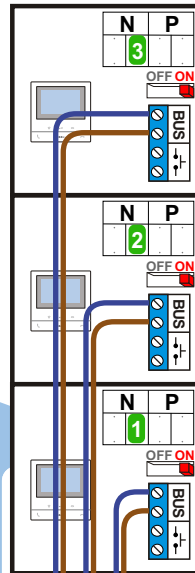

**— = systeemkabel**  
 Bij andere getwiste kabel 66% afstand!  
 Bij ongetwiste kabel max. 50 meter buitenpost naar videofoon.  
 UTP op aanvraag.

**TWEEDRAADS BUS**  
  
 Bij monteren/demonteren spanning eraf voorkomt defecten!

**M-50**  
  
 De aders moeten echt OP de connector doorgelust worden!

**VideoVerdeler**  
  
 De aders moeten echt OP de klemmen doorgelust worden!

Haal de spanning van het systeem als je een module monteert of demonteert

Pot.vrij contact tbv deuropener

Max. 50 meter

Max. 100 meter systeemkabel tot laatste videofoon