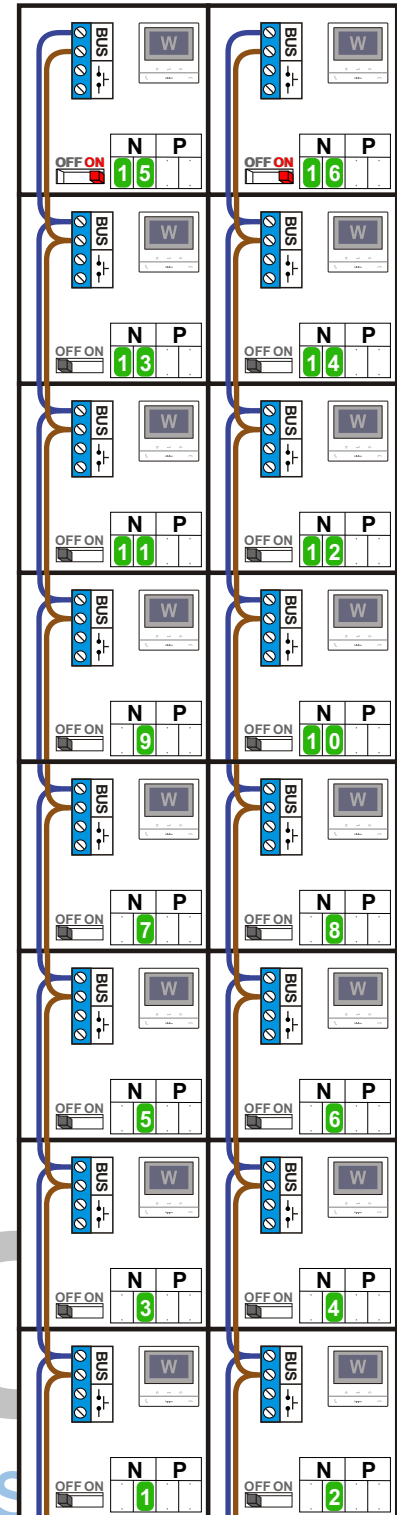

— = systeemkabel
Bij andere getwiste kabel 66% afstand!
Bij ongetwiste kabel max. 50 meter buitenpost naar videofoon.
UTP op aanvraag.

TWEEDRAADS BUS

Bij monteren/demonteren spanning eraf voorkomt defecten!

N-Waarde	Huisnummer	Switch-ON
1	1	
2	3	
3	5	
4	7	
5	9	
6	11	
7	13	
8	15	
9	17	
10	19	
11	21	
12	23	
13	25	
14	27	
15	29	X
16	31	X

nelec
INTERCOM MADE EASY

Haal de spanning van het systeem als je een digitizer monteert of demonteert

Digitizer voor 1 t/m 8 drukkers

Digitizer voor 9 t/m 16 drukkers

nokjes connectoren wijzen naar elkaar