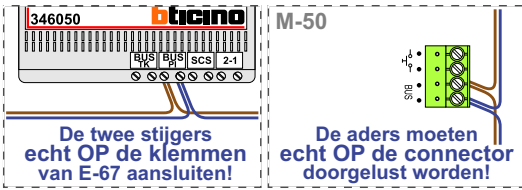

— = systeemkabel
Bij andere getwiste kabel 66% afstand!
Bij ongetwiste kabel max. 50 meter buitenpost naar videofoon.
UTP op aanvraag.

TWEEDRAADS BUS

Bij monteren/demonteren spanning eraf voorkomt defecten!

N-Waarde	Huisnummer	Switch-ON
1	1	
2	3	
3	5	
4	7	
5	9	
6	11	
7	13	
8	15	
9	17	
10	19	
11	21	
12	23	
13	25	
14	27	
15	29	X
16	31	X

nelec
INTERCOM MADE EASY

Haal de spanning van het systeem als je een digitizer monteert of demonteert