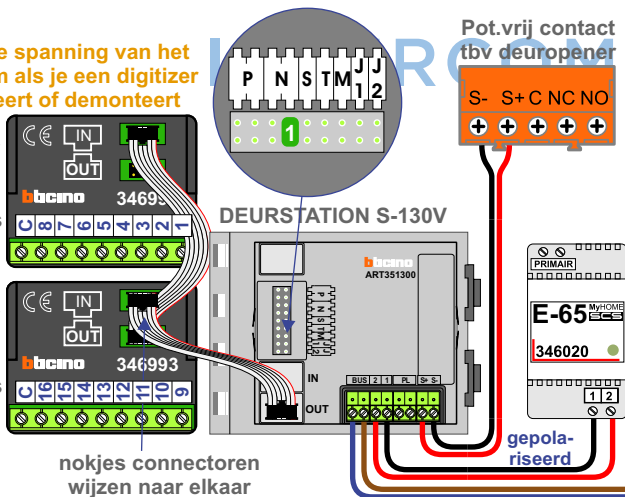

nokjes connectoren wijzen naar elkaar