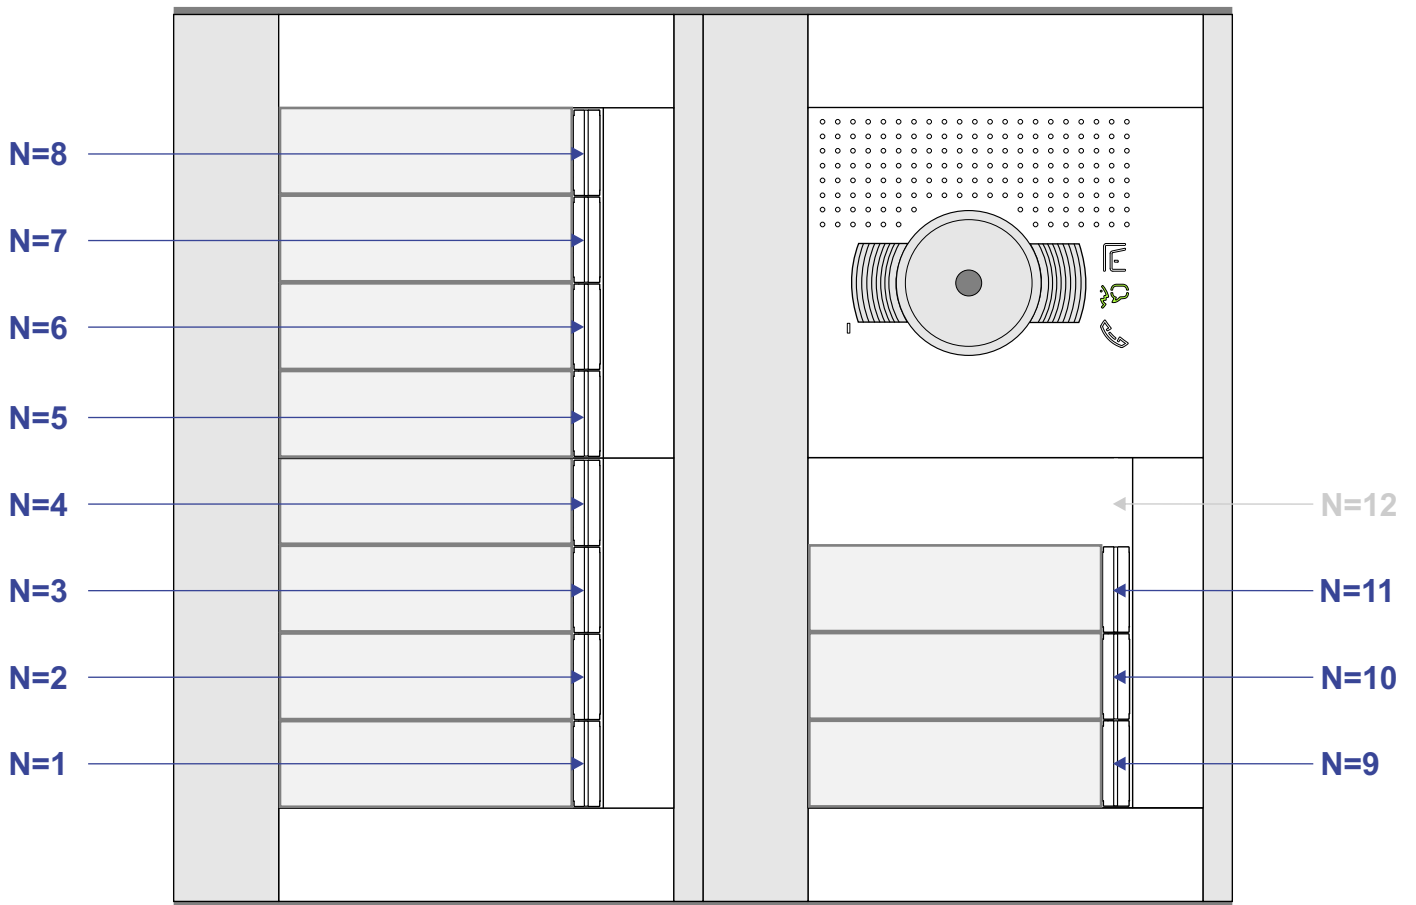

— = systeemkabel
Bij andere getwiste kabel 66% afstand!
Bij ongetwiste kabel max. 50 meter buitenpost naar videofoon.
UTP op aanvraag.

TWEEDRAADS BUS

Bij monteren/demonteren spanning eraf voorkomt defecten!

N-waarde	Huisnummer	Eindweerstand
1	1	
2	2	
3	3	
4	4	
5	5	
6	6	
7	7	
8	8	X
9	9	X
10	10	X
11	11	X