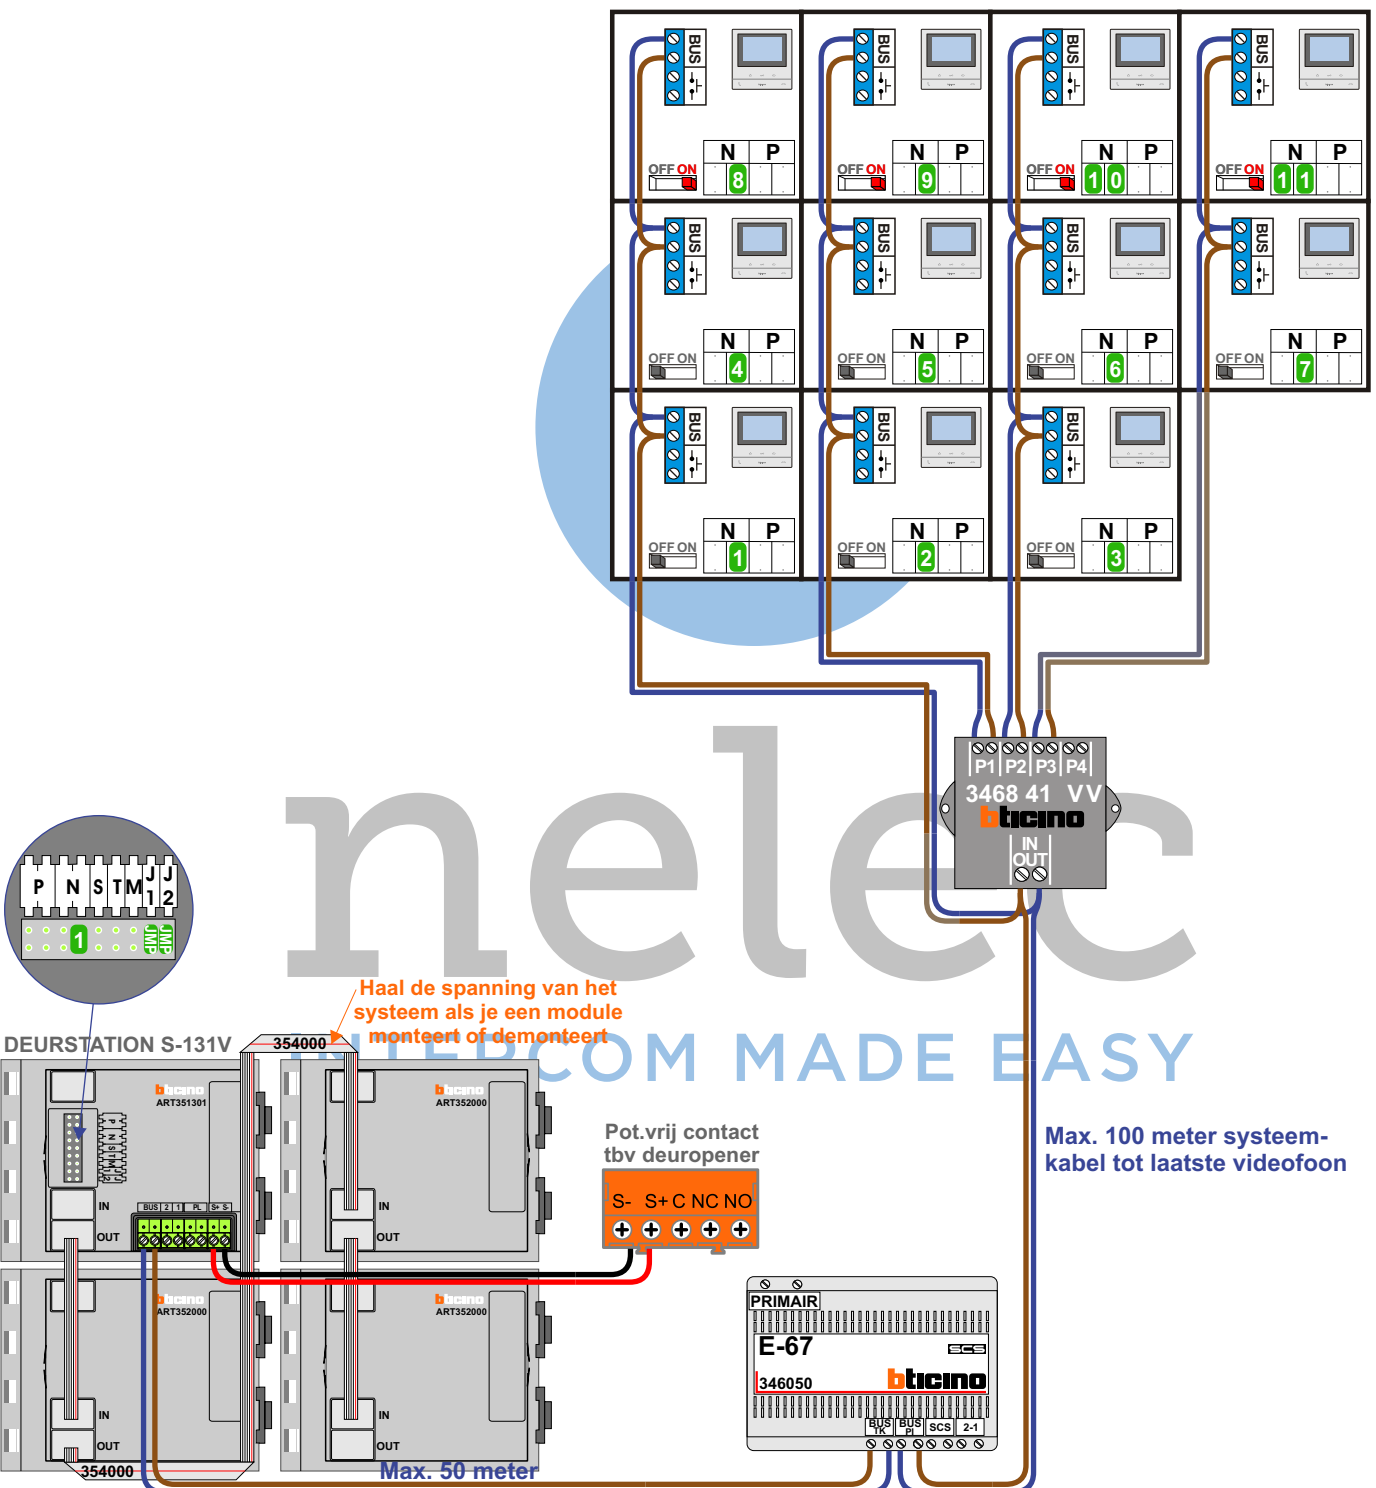

— = systeemkabel
Bij andere getwiste kabel 66% afstand!
Bij ongetwiste kabel max. 50 meter buitenpost naar videofoon.
UTP op aanvraag.

TWEEDRAADS BUS

Bij monteren/demonteren spanning eraf voorkomt defecten!

N-waarde	Huisnummer	Eindweerstand
1	1	
2	2	
3	3	
4	4	
5	5	
6	6	
7	7	
8	8	X
9	9	X
10	10	X
11	11	X