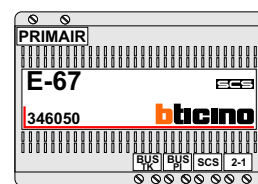

Max. 50 meter

N-waarde	Huisnummer	Eindweerstand
1	11A	X
2	11B	X
3	11C	X
4	11D	X
5	11E	X
6	11F	X
7	11G	X

nelec
INTERCOM MADE EASY