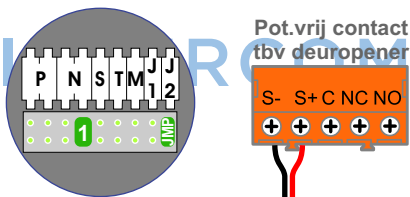

— = systeemkabel
Bij andere getwiste kabel 66% afstand!
Bij ongetwiste kabel max. 50 meter buitenpost naar videofoon.
UTP op aanvraag.

TWEEDRAADS BUS

Bij monteren/demonteren spanning eraf voorkomt defecten!

nelec
INTERCOM MADE EASY

Max. 100 meter systeemkabel tot laatste videofoon

Haal de spanning van het systeem als je de digitizer monteert of demonteert

DEURSTATION S-130V

Digitizer voor 1 t/m 8 drukkers

nokjes connectoren wijzen naar elkaar

Max. 50 meter

N-waarde	Huisnummer	Eindweerstand
1	11A	X
2	11B	X
3	11C	X
4	11D	X
5	11E	X
6	11F	X
7	11G	X

nelec
INTERCOM MADE EASY