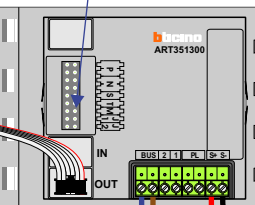

— = systeemkabel
Bij andere getwiste kabel 66% afstand!
Bij ongetwiste kabel max. 50 meter buitenpost naar videofoon.
UTP op aanvraag.

TWEEDRAADS BUS

Bij monteren/demonteren spanning eraf voorkomt defecten!

nelec
INTERCOM MADE EASY

Max. 100 meter systeemkabel tot laatste videofoon

Haal de spanning van het systeem als je de digitizer monteert of demonteert

DEURSTATION S-130V

Digitizer voor 1 t/m 8 drukkers

nokjes connectoren wijzen naar elkaar

Max. 50 meter

N-waarde	Huisnummer	Eindweerstand
1	11A	X
2	11B	X
3	11C	X
4	11D	X
5	11E	X
6	11F	X
7	11G	X

nelec
INTERCOM MADE EASY