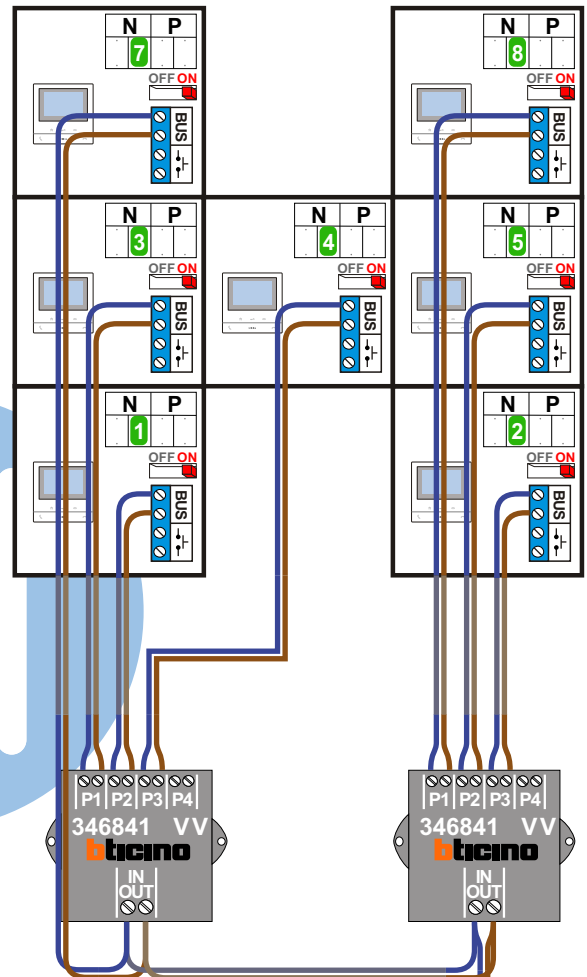

— = systeemkabel
Bij andere getwiste kabel 66% afstand!
Bij ongetwiste kabel max. 50 meter buitenpost naar videofoon.
UTP op aanvraag.

TWEEDRAADS BUS

Bij monteren/demonteren spanning eraf voorkomt defecten!

nelec
INTERCOM MADE EASY

Max. 100 meter systeemkabel tot laatste videofoon

Haal de spanning van het systeem als je de digitizer monteert of demonteert

DEURSTATION S-130V

Digitizer voor 1 t/m 8 drukkers

nokjes connectoren wijzen naar elkaar

Max. 50 meter

N-waarde	Huisnummer	Eindweerstand
1	11A	X
2	11B	X
3	11C	X
4	11D	X
5	11E	X
6	11F	X
7	11G	X

nelec
INTERCOM MADE EASY