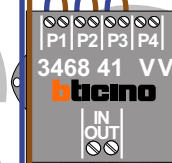

TWEEDRAADS BUS

Bij monteren/demonteren spanning eraf voorkomt defecten!

— = systeemkabel
Bij andere getwiste kabel 66% afstand!
Bij ongetwiste kabel max. 50 meter buitenpost naar videofoon.
UTP op aanvraag.

VideoVerdeler

De aders moeten echt OP de klemmen doorgelust worden!

M-50e M-50W
Bij hulpvoeding op 1-2: zet switch op ON

BUITENPOST S-120V

Max. 100 meter systeemkabel tot laatste videofoon

Max. 50 meter