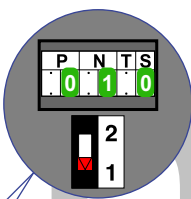

TWEEDRAADS BUS

Bij monteren/demonteren spanning eraf voorkomt defecten!

— = systeemkabel
Bij andere getwiste kabel 66% afstand!
Bij ongetwiste kabel max. 50 meter buitenpost naar videofoon.
UTP op aanvraag.

VideoVerdeler

De aders moeten echt OP de klemmen doorgelust worden!

M-50e M-50W
Bij hulpvoeding op 1-2: zet switch op ON

BUITENPOST S-120V

Max. 100 meter systeemkabel tot laatste videofoon

Max. 50 meter