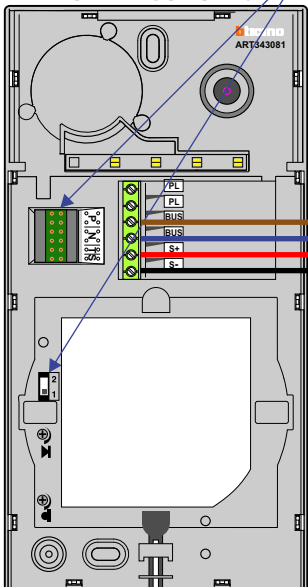

TWEEDRAADS BUS

Bij monteren/demonteren spanning eraf voorkomt defecten!

— = systeemkabel
Bij andere getwiste kabel 66% afstand!
Bij ongetwiste kabel max. 50 meter buitenpost naar videofoon.
UTP op aanvraag.

VideoVerdeler

De aders moeten echt OP de klemmen doorgelust worden!

M-50e M-50W
Bij hulpvoeding op 1-2: zet switch op ON

BUITENPOST S-120V

Max. 100 meter systeemkabel tot laatste videofoon

Max. 50 meter