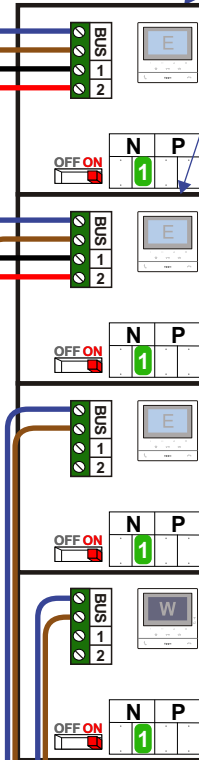

TWEEDRAADS BUS

Bij monteren/demonteren spanning eraf voorkomt defecten!

— = systeemkabel
Bij andere getwiste kabel 66% afstand!
Bij ongetwiste kabel max. 50 meter buitenpost naar videofoon.
UTP op aanvraag.

VideoVerdeler

De aders moeten echt OP de klemmen doorgelust worden!

M-50e M-50W
Bij hulpvoeding op 1-2: zet switch op ON

BUITENPOST S-120V

Max. 100 meter systeemkabel tot laatste videofoon

Max. 50 meter