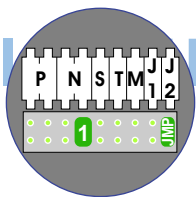

 = systeemkabel
Bij kabel 2 x 1 mm²:
180% afstand!
Bij kabel 2 x 0,28 mm²:
60% afstand!
UTP op aanvraag.

N-Waarde	Huisnummer	Switch-ON
1	14	
2	16	
3	18	
4	20	
5	22	X
6	24	X

TWEEDRAADS BUS

Bij monteren/demonteren
spanning eraf
voorkomt defecten!

Bij installaties zonder
beeld maakt het niet
uit hoe je de bus
aansluit. De telefoons
hoeven niet in serie en
eindweerstand zijn
niet nodig.

nelec
INTERCOM MADE EASY

DEURSTATION S-130A

Pot.vrij contact
tbv deuropener

Digitizer
voor
1 t/m 8
drukkers

nokjes connectoren
wijzen naar elkaar

Max. 290 meter

Max. 290 meter systeem-
kabel tot laatste deurtelefoon