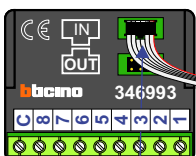

 = systeemkabel
Bij kabel 2 x 1 mm²:
180% afstand!
Bij kabel 2 x 0,28 mm²:
60% afstand!
UTP op aanvraag.

N-Waarde	Huisnummer	Switch-ON
1	14	
2	16	
3	18	
4	20	
5	22	X
6	24	X

TWEEDRAADS BUS

Bij monteren/demonteren
spanning eraf
voorkomt defecten!

Bij installaties zonder
beeld maakt het niet
uit hoe je de bus
aansluit. De telefoons
hoeven niet in serie en
eindweerstand zijn
niet nodig.

nelec
INTERCOM MADE EASY

DEURSTATION S-130A

Pot.vrij contact
tbv deuropener

Digitizer
voor
1 t/m 8
drukkers

nokjes connectoren
wijzen naar elkaar

Max. 290 meter

Max. 290 meter systeem-
kabel tot laatste deurtelefoon