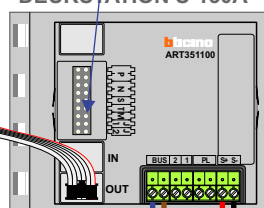

 = systeemkabel
Bij kabel 2 x 1 mm²:
180% afstand!
Bij kabel 2 x 0,28 mm²:
60% afstand!
UTP op aanvraag.

N-Waarde	Huisnummer	Switch-ON
1	14	
2	16	
3	18	
4	20	
5	22	X
6	24	X

TWEEDRAADS BUS

Bij monteren/demonteren
spanning eraf
voorkomt defecten!

Bij installaties zonder
beeld maakt het niet
uit hoe je de bus
aansluit. De telefoons
hoeven niet in serie en
eindweerstand zijn
niet nodig.

nelec
INTERCOM MADE EASY

DEURSTATION S-130A

Pot.vrij contact
tbv deuropener

Digitizer
voor
1 t/m 8
drukkers

nokjes connectoren
wijzen naar elkaar

Max. 290 meter

Max. 290 meter systeem-
kabel tot laatste deurtelefoon