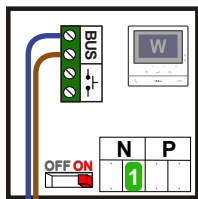

— = systeemkabel
 Bij andere getwiste kabel 66% afstand!
 Bij ongetwiste kabel max. 50 meter buitenpost naar videofoon.
 UTP op aanvraag.

TWEEDRAADS BUS

Bij monteren/demonteren spanning eraf voorkomt defecten!

nelec
INTERCOM MADE EASY

Max. 100 meter systeemkabel tot laatste videofoon

DEURSTATION S-120V

pot.vrij contact tbv deur opener. Schakelt 4 sec.

Max. 50 meter