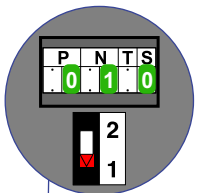

— = systeemkabel
 Bij andere getwiste kabel 66% afstand!
 Bij ongetwiste kabel max. 50 meter buitenpost naar videofoon.
 UTP op aanvraag.

TWEEDRAADS BUS

Bij monteren/demonteren spanning eraf voorkomt defecten!

nelec
INTERCOM MADE EASY

Max. 100 meter systeemkabel tot laatste videofoon

DEURSTATION S-120V

pot.vrij contact tbv deur opener. Schakelt 4 sec.

Max. 50 meter