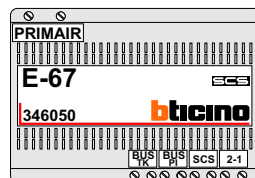

nelec
INTERCOM MADE EASY

Max. 100 meter systeemkabel tot laatste videofoon

DEURSTATION S-120V

pot.vrij contact tbv deur opener. Schakelt 4 sec.

Max. 50 meter