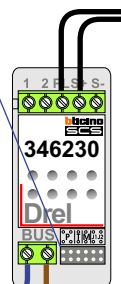

nelec
INTERCOM MADE EASY

Max. 100 meter systeemkabel tot laatste videofoon

DEURSTATION S-120V

pot.vrij contact tbv deur opener. Schakelt 4 sec.

Max. 50 meter