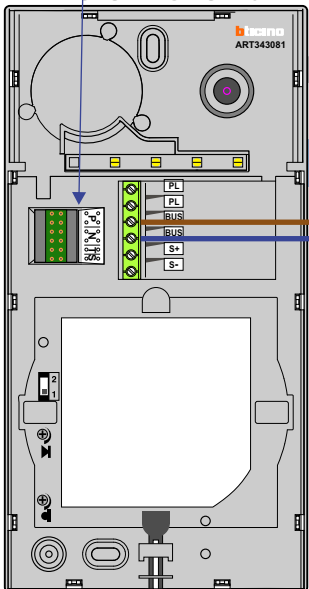

— = systeemkabel
 Bij andere getwiste kabel 66% afstand!
 Bij ongetwiste kabel max. 50 meter buitenpost naar videofoon.
 UTP op aanvraag.

TWEEDRAADS BUS

Bij monteren/demonteren spanning eraf voorkomt defecten!

nelec
INTERCOM MADE EASY

Max. 100 meter systeemkabel tot laatste videofoon

DEURSTATION S-120V

pot.vrij contact tbv deur opener. Schakelt 4 sec.

Max. 50 meter