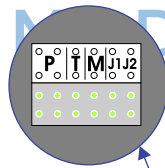

nelec
INTERCOM MADE EASY

Max. 100 meter systeemkabel tot laatste videofoon

DEURSTATION S-120V

pot.vrij contact tbv deur opener. Schakelt 4 sec.

Max. 50 meter