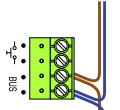

**TWEEDRAADS BUS**

Bij monteren/demonteren spanning eraf voorkomt defecten!

**M-50**

De aders moeten echt OP de connector doorgelust worden!

Max. 50 meter

Max. 100 meter systeemkabel tot laatste videofoon

pot.vrij contact tbv deuropener schakelt 4 sec.