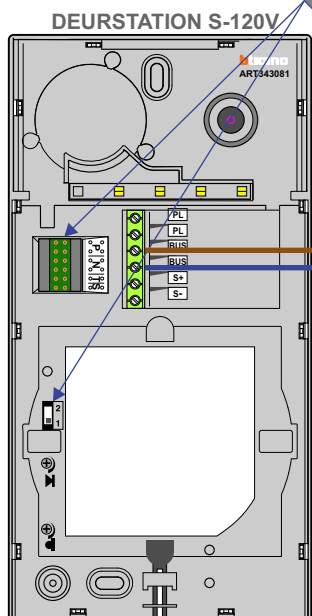

**— = systeemkabel**  
 Bij andere getwiste kabel 66% afstand!  
 Bij ongetwiste kabel max. 50 meter buitenpost naar videofoon.  
 UTP op aanvraag.

**Hulpvoeding E-69**

Videofoons met voeding op klem 1 en 2  
 Switch 1-2 op ON!

**TWEEDRAADS BUS**

Bij monteren/demonteren spanning eraf voorkomt defecten!

**M-50**

De aders moeten echt OP de connector doorgelust worden!

Max. 50 meter

Max. 100 meter systeemkabel tot laatste videofoon

pot.vrij contact tbv deuropener schakelt 4 sec.

Hulpvoeding Dipswitch 1-2 ON