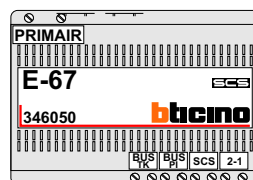

**TWEEDRAADS BUS**

Bij monteren/demonteren spanning eraf voorkomt defecten!

**M-50**

De aders moeten echt OP de connector doorgelust worden!

Max. 50 meter

Max. 100 meter systeemkabel tot laatste videofoon

pot.vrij contact tbv deuropener schakelt 4 sec.