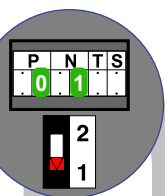

**TWEEDRAADS BUS**

Bij monteren/demonteren spanning eraf voorkomt defecten!

**M-50**

De aders moeten echt OP de connector doorgelust worden!

Max. 50 meter

Max. 100 meter systeemkabel tot laatste videofoon

pot.vrij contact tbv deuropener schakelt 4 sec.

Hulpvoeding Dipswitch 1-2 ON