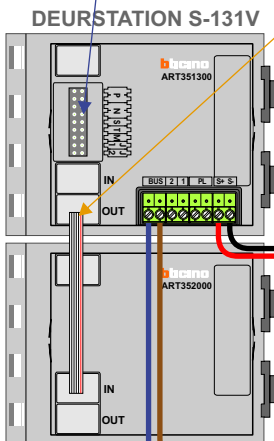

TWEEDRAADS BUS

Bij monteren/demonteren spanning eraf voorkomt defecten!

M-50

De aders moeten echt OP de connector doorgelust worden!

nelec
INTERCOM MADE EASY

Haal de spanning van het systeem als je een module monteert of demonteert

Pot.vrij contact tbv deuropener

Max. 100 meter systeemkabel tot laatste videofoon

Max. 50 meter

— = systeemkabel
 Bij andere getwiste kabel 66% afstand!
 Bij ongetwiste kabel max. 50 meter buitenpost naar videofoon.
 UTP op aanvraag.

Verdieping	N-Waarde	Huisnummer	Switch-ON
1	1	7D	
2	2	7E	
3	2	7E	X

TWEEDRAADS BUS

Bij monteren/demonteren spanning eraf voorkomt defecten!

M-50

De aders moeten echt OP de connector doorgelust worden!

nelec
INTERCOM MADE EASY

Haal de spanning van het systeem als je een module monteert of demonteert

Max. 100 meter systeemkabel tot laatste videofoon

Max. 50 meter

nelec
INTERCOM MADE EASY