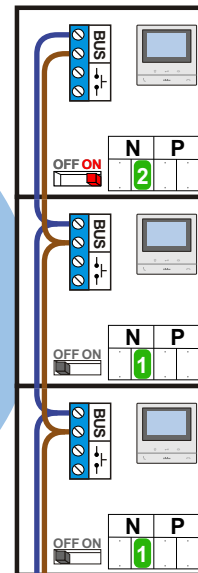

— = systeemkabel
 Bij andere getwiste kabel 66% afstand!
 Bij ongetwiste kabel max. 50 meter buitenpost naar videofoon.
 UTP op aanvraag.

Verdieping	N-Waarde	Huisnummer	Switch-ON
1	1	7B	
2	1	7B	
3	2	7C	X

TWEEDRAADS BUS

Bij monteren/demonteren spanning eraf voorkomt defecten!

M-50

De aders moeten echt OP de connector doorgelust worden!

nelec
INTERCOM MADE EASY

Haal de spanning van het systeem als je een module monteert of demonteert

Pot.vrij contact tbv deuropener

Max. 100 meter systeemkabel tot laatste videofoon

Max. 50 meter

— = systeemkabel
 Bij andere getwiste kabel 66% afstand!
 Bij ongetwiste kabel max. 50 meter buitenpost naar videofoon.
 UTP op aanvraag.

Verdieping	N-Waarde	Huisnummer	Switch-ON
1	1	7D	
2	2	7E	
3	2	7E	X

TWEEDRAADS BUS

Bij monteren/demonteren spanning eraf voorkomt defecten!

M-50

De aders moeten echt OP de connector doorgelust worden!

nelec
INTERCOM MADE EASY