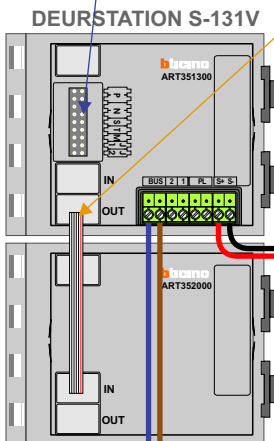

— = systeemkabel
 Bij andere getwiste kabel 66% afstand!
 Bij ongetwiste kabel max. 50 meter buitenpost naar videofoon.
 UTP op aanvraag.

Verdieping	N-Waarde	Huisnummer	Switch-ON
1	1	7B	
2	1	7B	
3	2	7C	X

TWEEDRAADS BUS

Bij monteren/demonteren spanning eraf voorkomt defecten!

M-50

De aders moeten echt OP de connector doorgelust worden!

nelec
INTERCOM MADE EASY

Haal de spanning van het systeem als je een module monteert of demonteert

Pot.vrij contact tbv deuropener

Max. 100 meter systeemkabel tot laatste videofoon

Max. 50 meter

— = systeemkabel
 Bij andere getwiste kabel 66% afstand!
 Bij ongetwiste kabel max. 50 meter buitenpost naar videofoon.
 UTP op aanvraag.

Verdieping	N-Waarde	Huisnummer	Switch-ON
1	1	7D	
2	2	7E	
3	2	7E	X

TWEEDRAADS BUS

Bij monteren/demonteren spanning eraf voorkomt defecten!

M-50

De aders moeten echt OP de connector doorgelust worden!

nelec
INTERCOM MADE EASY