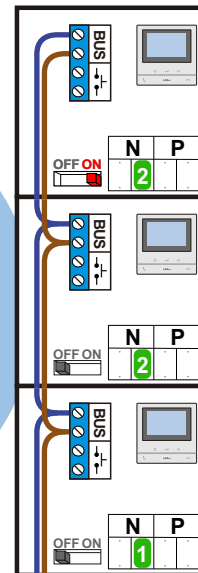

nelec
INTERCOM MADE EASY

Haal de spanning van het systeem als je een module monteert of demonteert