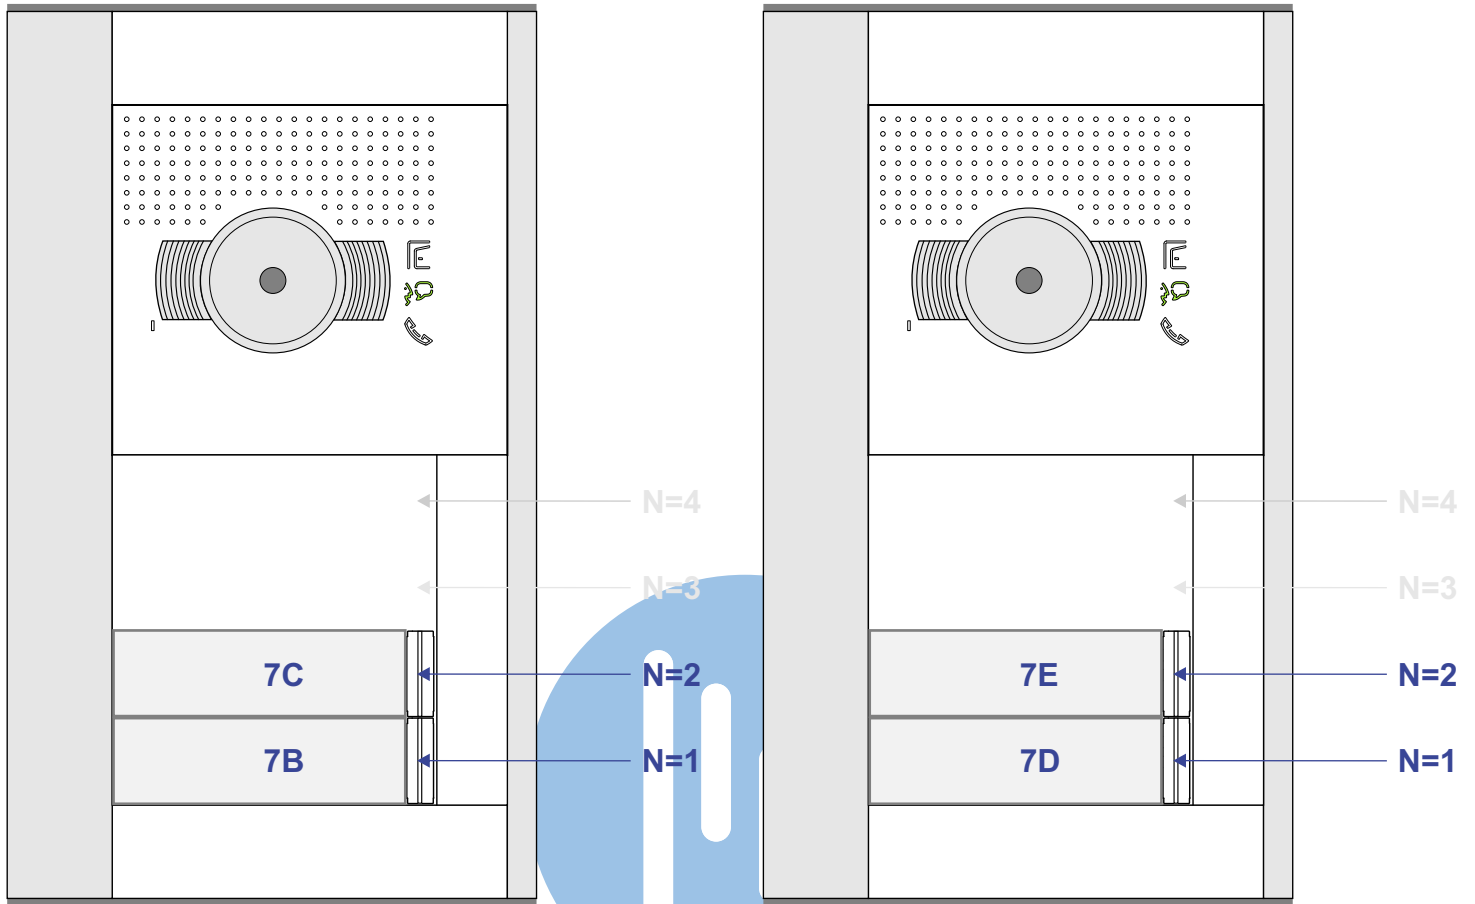

Pot.vrij contact tbv deuropener

Max. 100 meter systeemkabel tot laatste videofoon

Max. 50 meter

— = systeemkabel
 Bij andere getwiste kabel 66% afstand!
 Bij ongetwiste kabel max. 50 meter buitenpost naar videofoon.
 UTP op aanvraag.

Verdieping	N-Waarde	Huisnummer	Switch-ON
1	1	7D	
2	2	7E	
3	2	7E	X

TWEEDRAADS BUS

Bij monteren/demonteren spanning eraf voorkomt defecten!

M-50

De aders moeten echt OP de connector doorgelust worden!

nelec
INTERCOM MADE EASY

Haal de spanning van het systeem als je een module monteert of demonteert

Max. 100 meter systeemkabel tot laatste videofoon

Max. 50 meter

nelec
INTERCOM MADE EASY