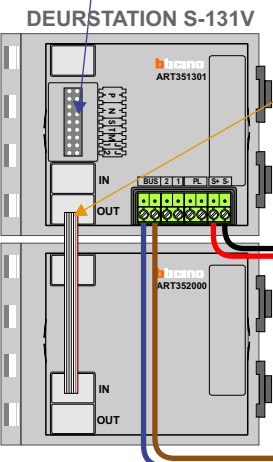

— = systeemkabel
 Bij andere getwiste kabel 66% afstand!
 Bij ongetwiste kabel max. 50 meter buitenpost naar videofoon.
 UTP op aanvraag.

TWEEDRAADS BUS

Bij monteren/demonteren spanning eraf voorkomt defecten!

M-50

De aders moeten echt OP de connector doorgelust worden!

nelec
INTERCOM MADE EASY

Haal de spanning van het systeem als je een module monteert of demonteert

Max. 100 meter systeemkabel tot laatste videofoon

Max. 50 meter

nelec
INTERCOM MADE EASY