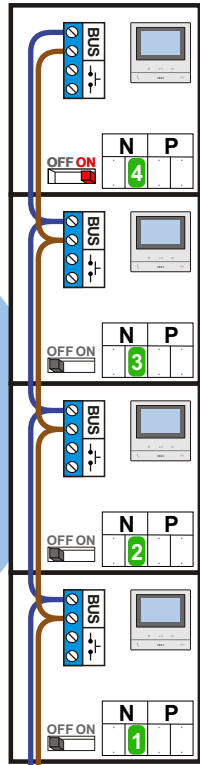

— = systeemkabel
 Bij andere getwiste kabel 66% afstand!
 Bij ongetwiste kabel max. 50 meter buitenpost naar videofoon.
 UTP op aanvraag.

TWEEDRAADS BUS

Bij monteren/demonteren spanning eraf voorkomt defecten!

M-50

De aders moeten echt OP de connector doorgelust worden!

nelec
INTERCOM MADE EASY

Haal de spanning van het systeem als je een module monteert of demonteert

Max. 100 meter systeemkabel tot laatste videofoon

Max. 50 meter

nelec
INTERCOM MADE EASY