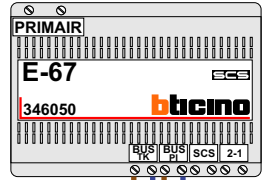

M-50

De aders moeten echt OP de connector doorgelust worden!

nelec
INTERCOM MADE EASY

Haal de spanning van het systeem als je een module monteert of demonteert

Max. 100 meter systeemkabel tot laatste videofoon

Max. 50 meter

nelec
INTERCOM MADE EASY