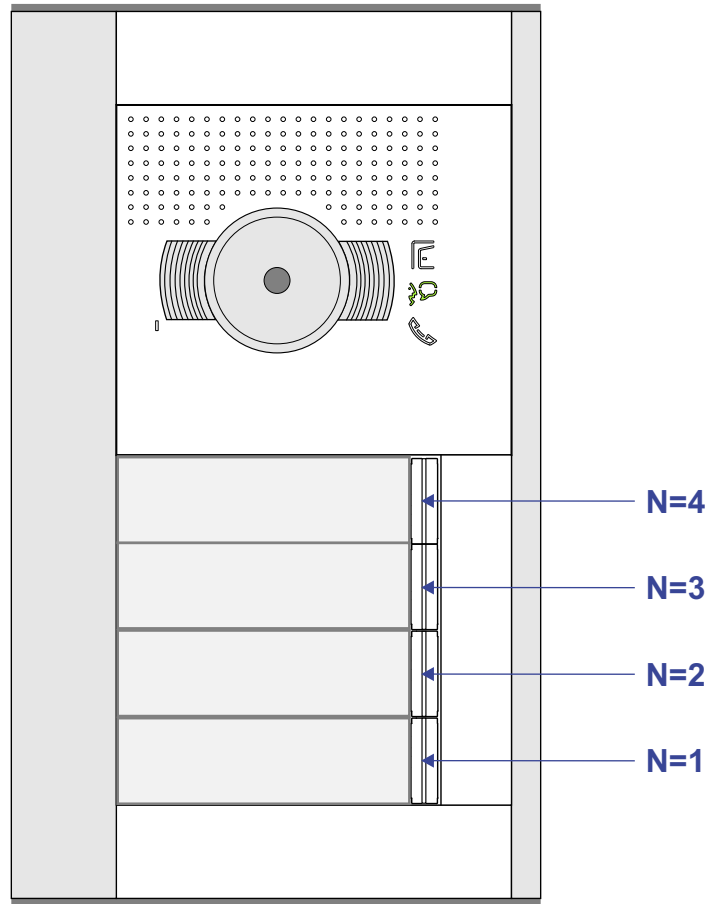

— = systeemkabel
 Bij andere getwiste kabel 66% afstand!
 Bij ongetwiste kabel max. 50 meter buitenpost naar videofoon.
 UTP op aanvraag.

TWEEDRAADS BUS

Bij monteren/demonteren spanning eraf voorkomt defecten!

M-50

De aders moeten echt OP de connector doorgelust worden!

nelec
INTERCOM MADE EASY

Haal de spanning van het systeem als je een module monteert of demonteert

Max. 100 meter systeemkabel tot laatste videofoon

Max. 50 meter

nelec
INTERCOM MADE EASY