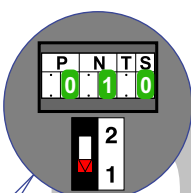

Bij monteren/demonteren spanning eraf voorkomt defecten!

VideoVerdeler

De aders moeten echt OP de klemmen doorgelust worden!

Hulpvoeding E-69

Videofoons met voeding op klem 1 en 2 Switch 1-2 op ON!

Max. 50 meter

Max. 50 meter

nelec
INTERCOM MADE EASY

Hulpvoeding Dipswitch 1-2 ON

Max. 100 meter systeemkabel tot laatste videofoon