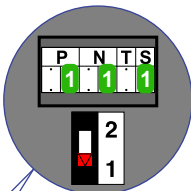

Bij monteren/demonteren spanning eraf voorkomt defecten!

VideoVerdeler

De aders moeten echt OP de klemmen doorgelust worden!

Hulpvoeding E-69

Videofoons met voeding op klem 1 en 2 Switch 1-2 op ON!

Max. 50 meter

Max. 50 meter

nelec
INTERCOM MADE EASY

Hulpvoeding Dipswitch 1-2 ON

Max. 100 meter systeemkabel tot laatste videofoon