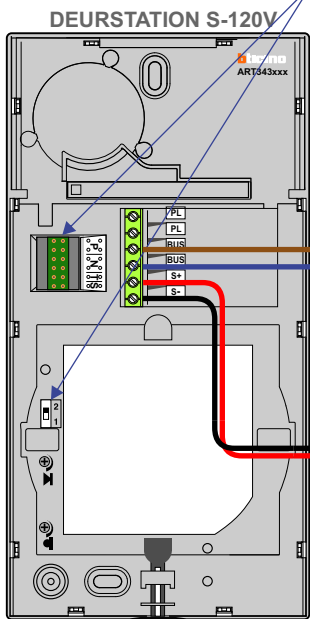

— = systeemkabel
 Bij andere getwiste kabel 66% afstand!
 Bij ongetwiste kabel max. 50 meter buitenpost naar videofoon.
 UTP op aanvraag.

De twee buitenposten echt OP de klemmen van E-67 aansluiten!

TWEEDRAADS BUS

Bij monteren/demonteren spanning eraf voorkomt defecten!

VideoVerdeler

De aders moeten echt OP de klemmen doorgelust worden!

Hulpvoeding E-69

Videofoons met voeding op klem 1 en 2 Switch 1-2 op ON!

Max. 50 meter

Max. 50 meter

nelec
INTERCOM MADE EASY

Hulpvoeding Dipswitch 1-2 ON

Max. 100 meter systeemkabel tot laatste videofoon