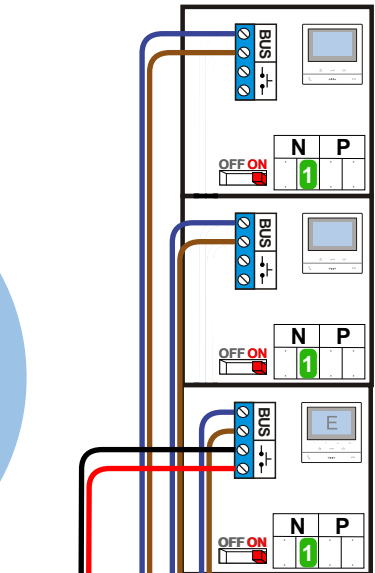

— = systeemkabel
 Bij andere getwiste kabel 66% afstand!
 Bij ongetwiste kabel max. 50 meter buitenpost naar videofoon.
 UTP op aanvraag.

De twee buitenposten echt OP de klemmen van E-67 aansluiten!

TWEEDRAADS BUS

Bij monteren/demonteren spanning eraf voorkomt defecten!

VideoVerdeler

De aders moeten echt OP de klemmen doorgelust worden!

Hulpvoeding E-69

Videofoons met voeding op klem 1 en 2 Switch 1-2 op ON!

Max. 50 meter

Max. 50 meter

nelec
INTERCOM MADE EASY

Hulpvoeding Dipswitch 1-2 ON

Max. 100 meter systeemkabel tot laatste videofoon