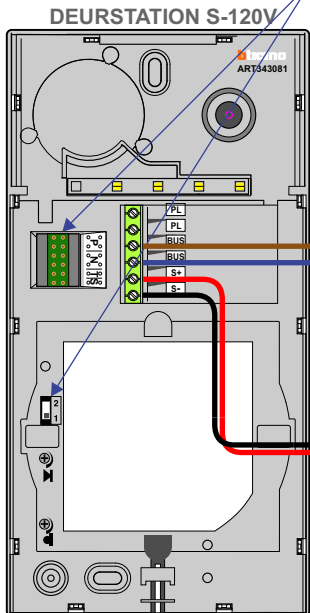

— = systeemkabel
 Bij andere getwiste kabel 66% afstand!
 Bij ongetwiste kabel max. 50 meter buitenpost naar videofoon.
 UTP op aanvraag.

De twee buitenposten echt OP de klemmen van E-67 aansluiten!

TWEEDRAADS BUS

Bij monteren/demonteren spanning eraf voorkomt defecten!

VideoVerdeler

De aders moeten echt OP de klemmen doorgelust worden!

Hulpvoeding E-69

Videofoons met voeding op klem 1 en 2 Switch 1-2 op ON!

Max. 50 meter

Max. 50 meter

nelec
INTERCOM MADE EASY

Hulpvoeding Dipswitch 1-2 ON

Max. 100 meter systeemkabel tot laatste videofoon