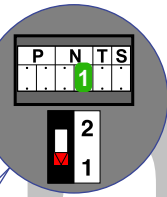

— = systeemkabel
 Bij andere getwiste
 kabel 66% afstand!
 Bij ongetwiste kabel
 max. 50 meter buiten-
 post naar videfoon.
 UTP op aanvraag.

TWEEDRAADS BUS

Bij monteren/demonteren
 spanning eraf
 voorkomt defecten!

M-50

De aders moeten
 echt **OP** de connector
 doorgelust worden!

Max. 50 meter

Max. 100 meter systeem-
 kabel tot laatste deurelfoon