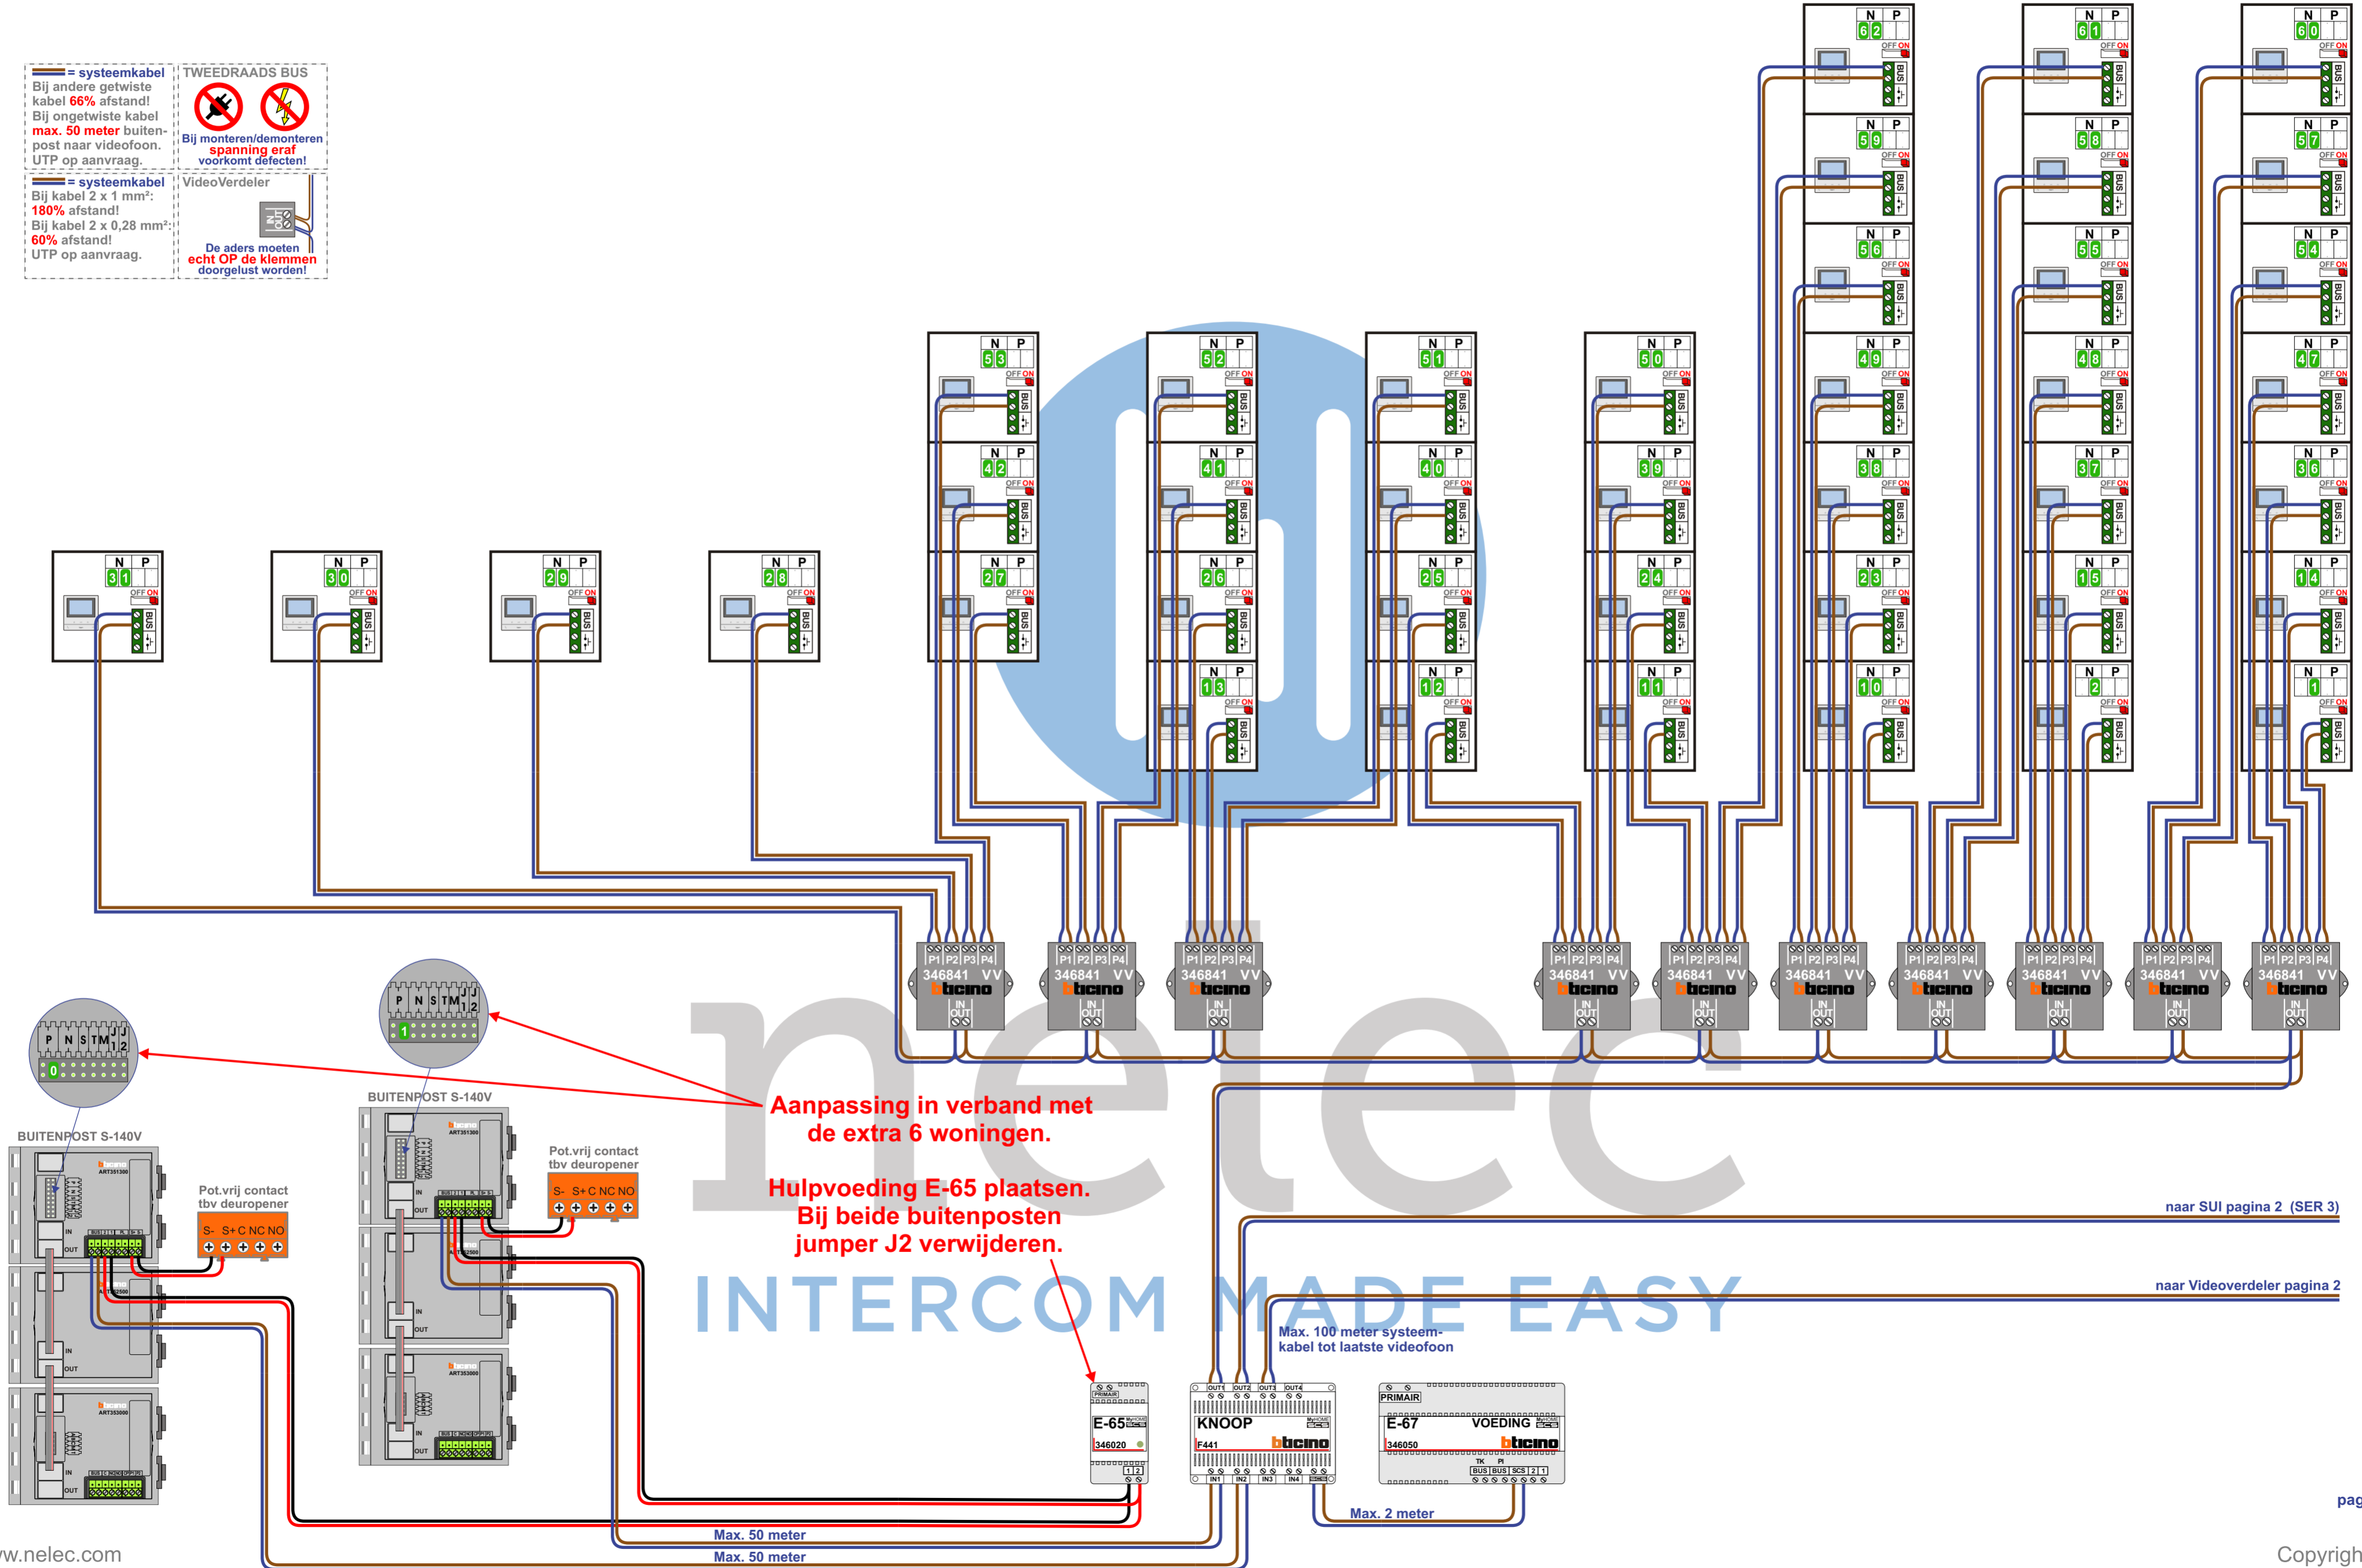

— = systeemkabel
Bij andere getwiste kabel **66%** afstand!
Bij ongetwiste kabel **max. 50 meter** buitenpost naar videofoon.
UTP op aanvraag.

TWEEDRAADS BUS

Bij monteren/demonteren **spanning eraf** voorkomt defecten!

— = systeemkabel
Bij kabel 2 x 1 mm²: **180%** afstand!
Bij kabel 2 x 0,28 mm²: **60%** afstand!
UTP op aanvraag.

VideoVerdelers

De anders moeten **echt OP de klemmen** doorgelust worden!

Aanpassing in verband met de extra 6 woningen.

— = systeemkabel
Bij andere getwiste kabel **66%** afstand!
Bij ongetwiste kabel **max. 50 meter** buitenpost naar videfoon.
UTP op aanvraag.

TWEEDRAADS BUS
Bij monteren/demonteren **spanning eraf** voorkomt defecten!

— = systeemkabel
Bij kabel 2 x 1 mm²: **180%** afstand!
Bij kabel 2 x 0,28 mm²: **60%** afstand!
UTP op aanvraag.

VideoVerdeler
De anders moeten **echt OP de klemmen** doorgelust worden!

van KNOOP pagina 1 (SER 2) uitgang 2