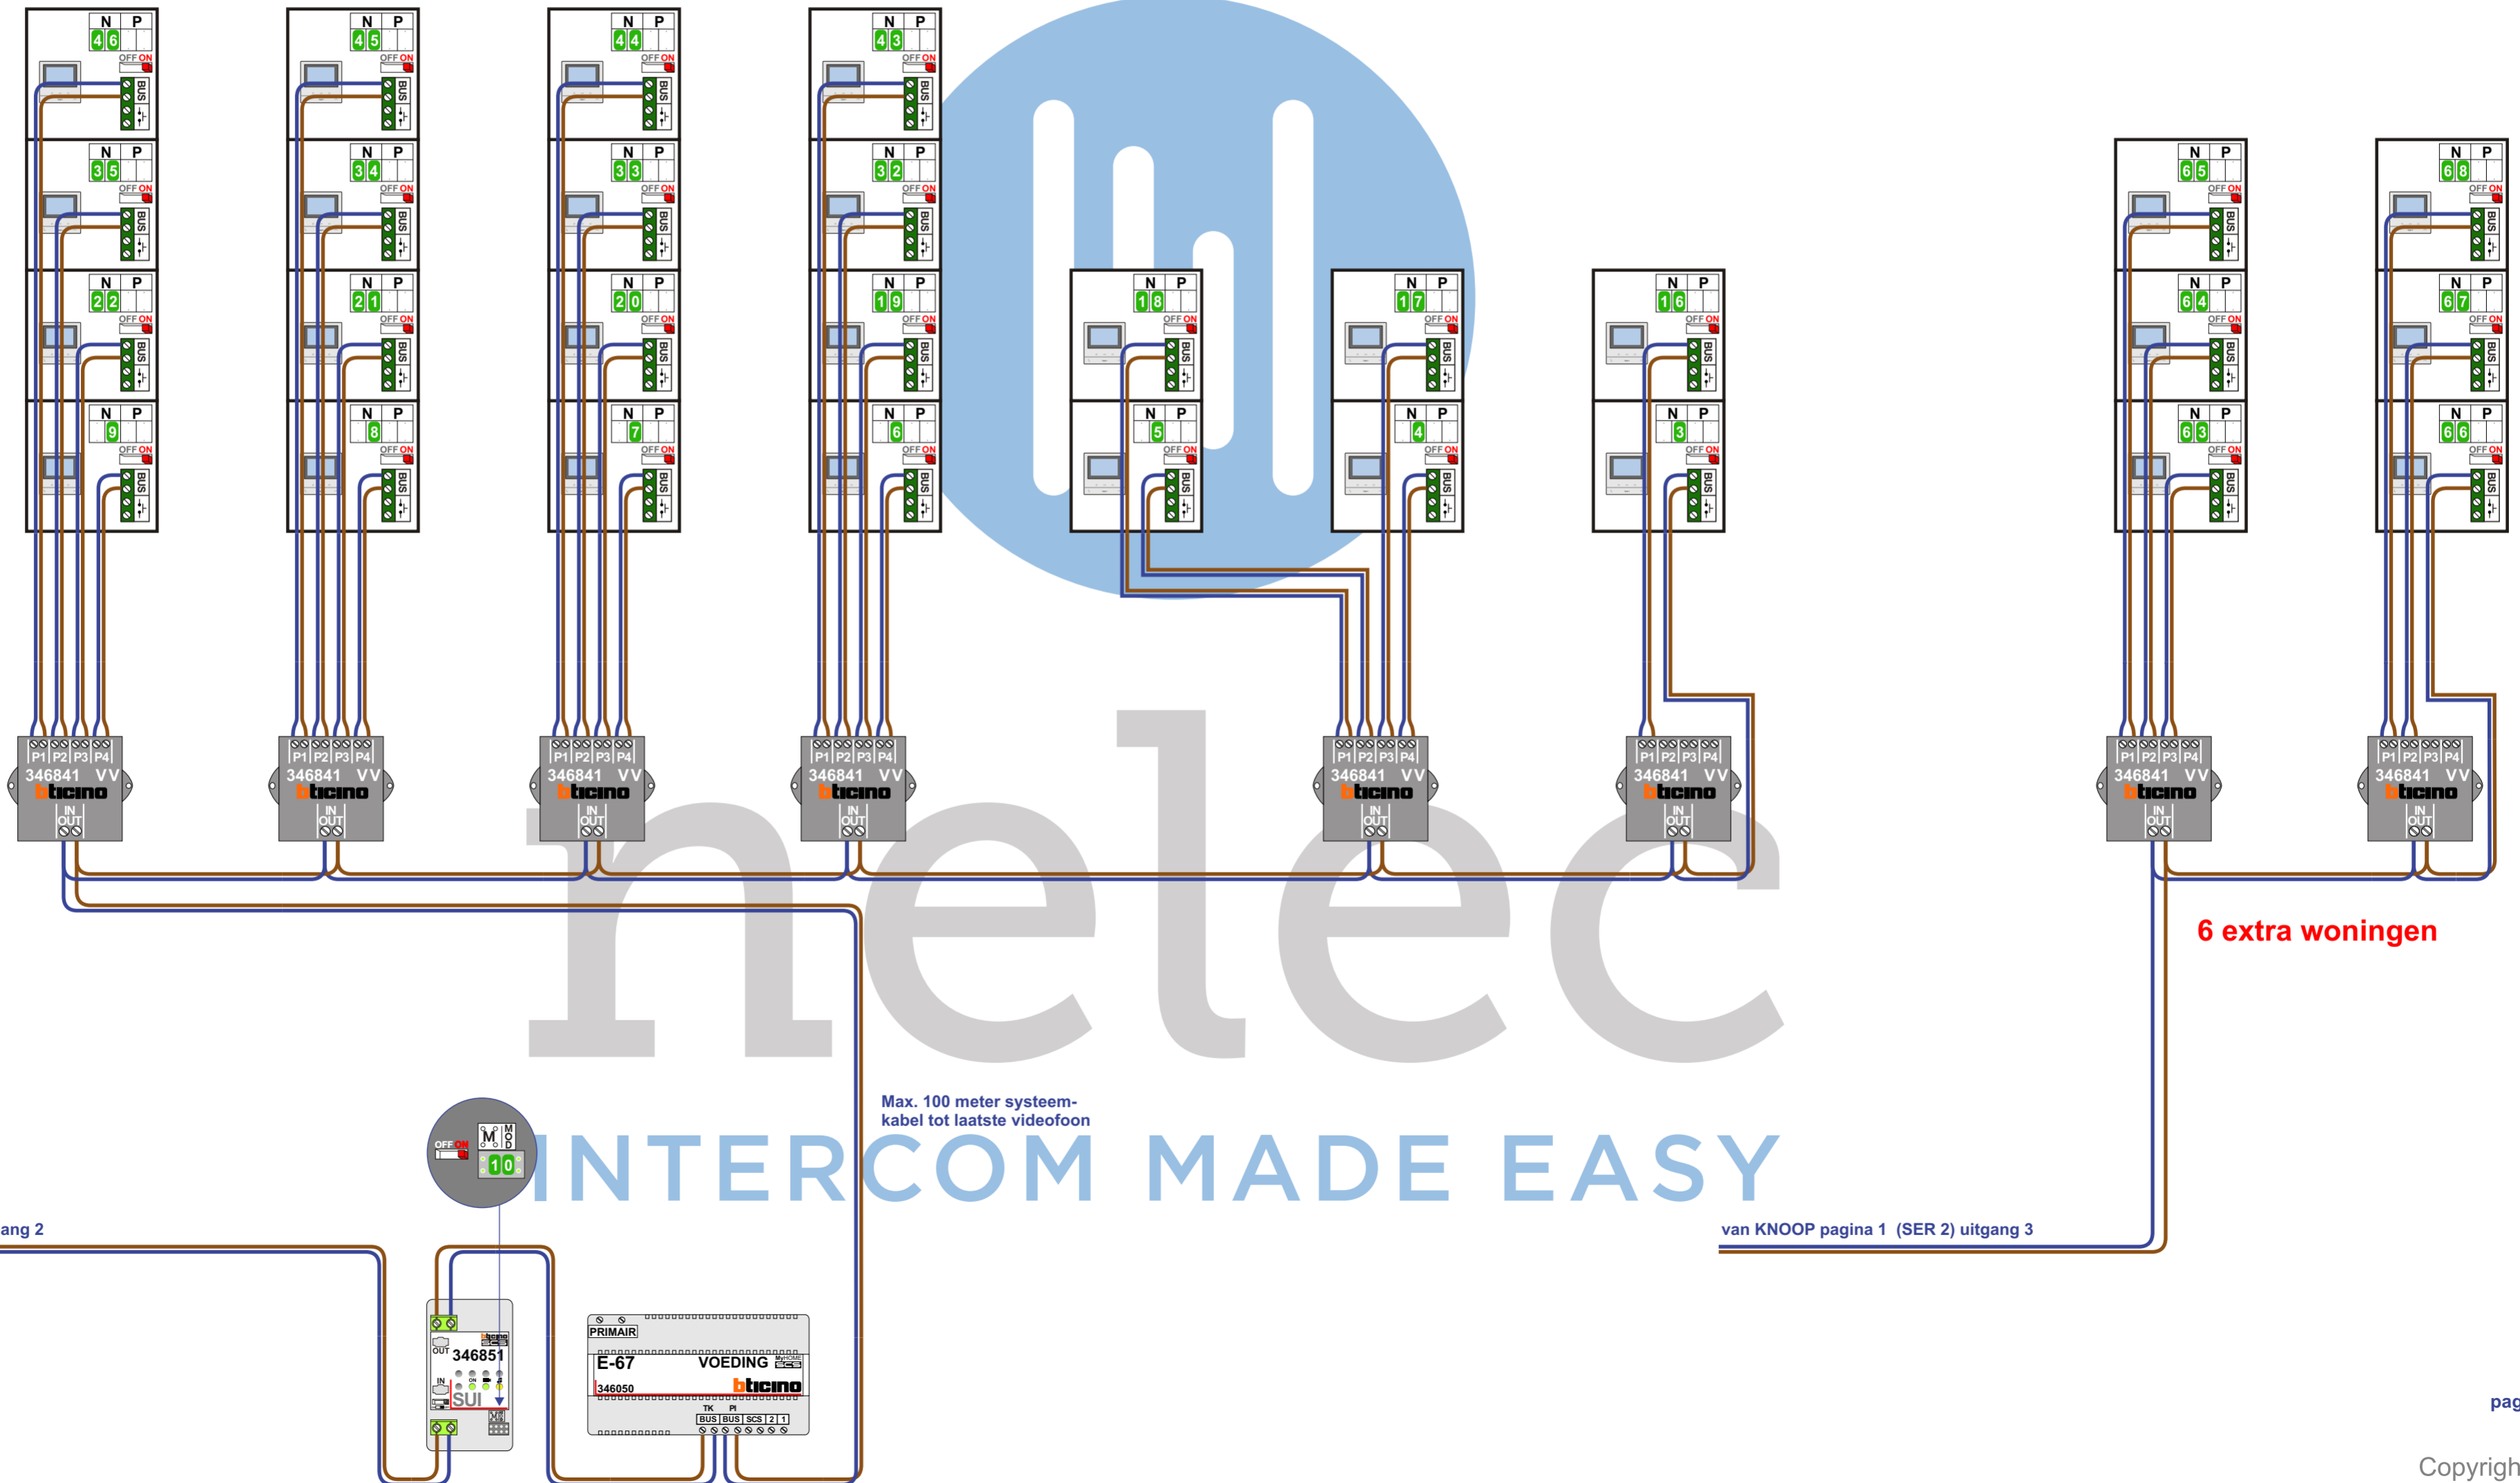

— = systeemkabel
Bij kabel 2 x 1 mm²: **180%** afstand!
Bij kabel 2 x 0,28 mm²: **60%** afstand!
UTP op aanvraag.

VideoVerdelers

De anders moeten **echt OP de klemmen** doorgelust worden!

Aanpassing in verband met de extra 6 woningen.

Hulpvoeding E-65 plaatsen. Bij beide buitenposten jumper J2 verwijderen.

naar SUI pagina 2 (SER 3)

naar Videoverdelers pagina 2

Max. 100 meter systeemkabel tot laatste videofoon

Max. 2 meter

Max. 50 meter
Max. 50 meter

— = systeemkabel
Bij andere getwiste kabel **66%** afstand!
Bij ongetwiste kabel **max. 50 meter** buitenpost naar videfoon.
UTP op aanvraag.

TWEEDRAADS BUS
Bij monteren/demonteren **spanning eraf** voorkomt defecten!

— = systeemkabel
Bij kabel 2 x 1 mm²: **180%** afstand!
Bij kabel 2 x 0,28 mm²: **60%** afstand!
UTP op aanvraag.

VideoVerdeler
De anders moeten **echt OP de klemmen** doorgelust worden!

van KNOOP pagina 1 (SER 2) uitgang 2