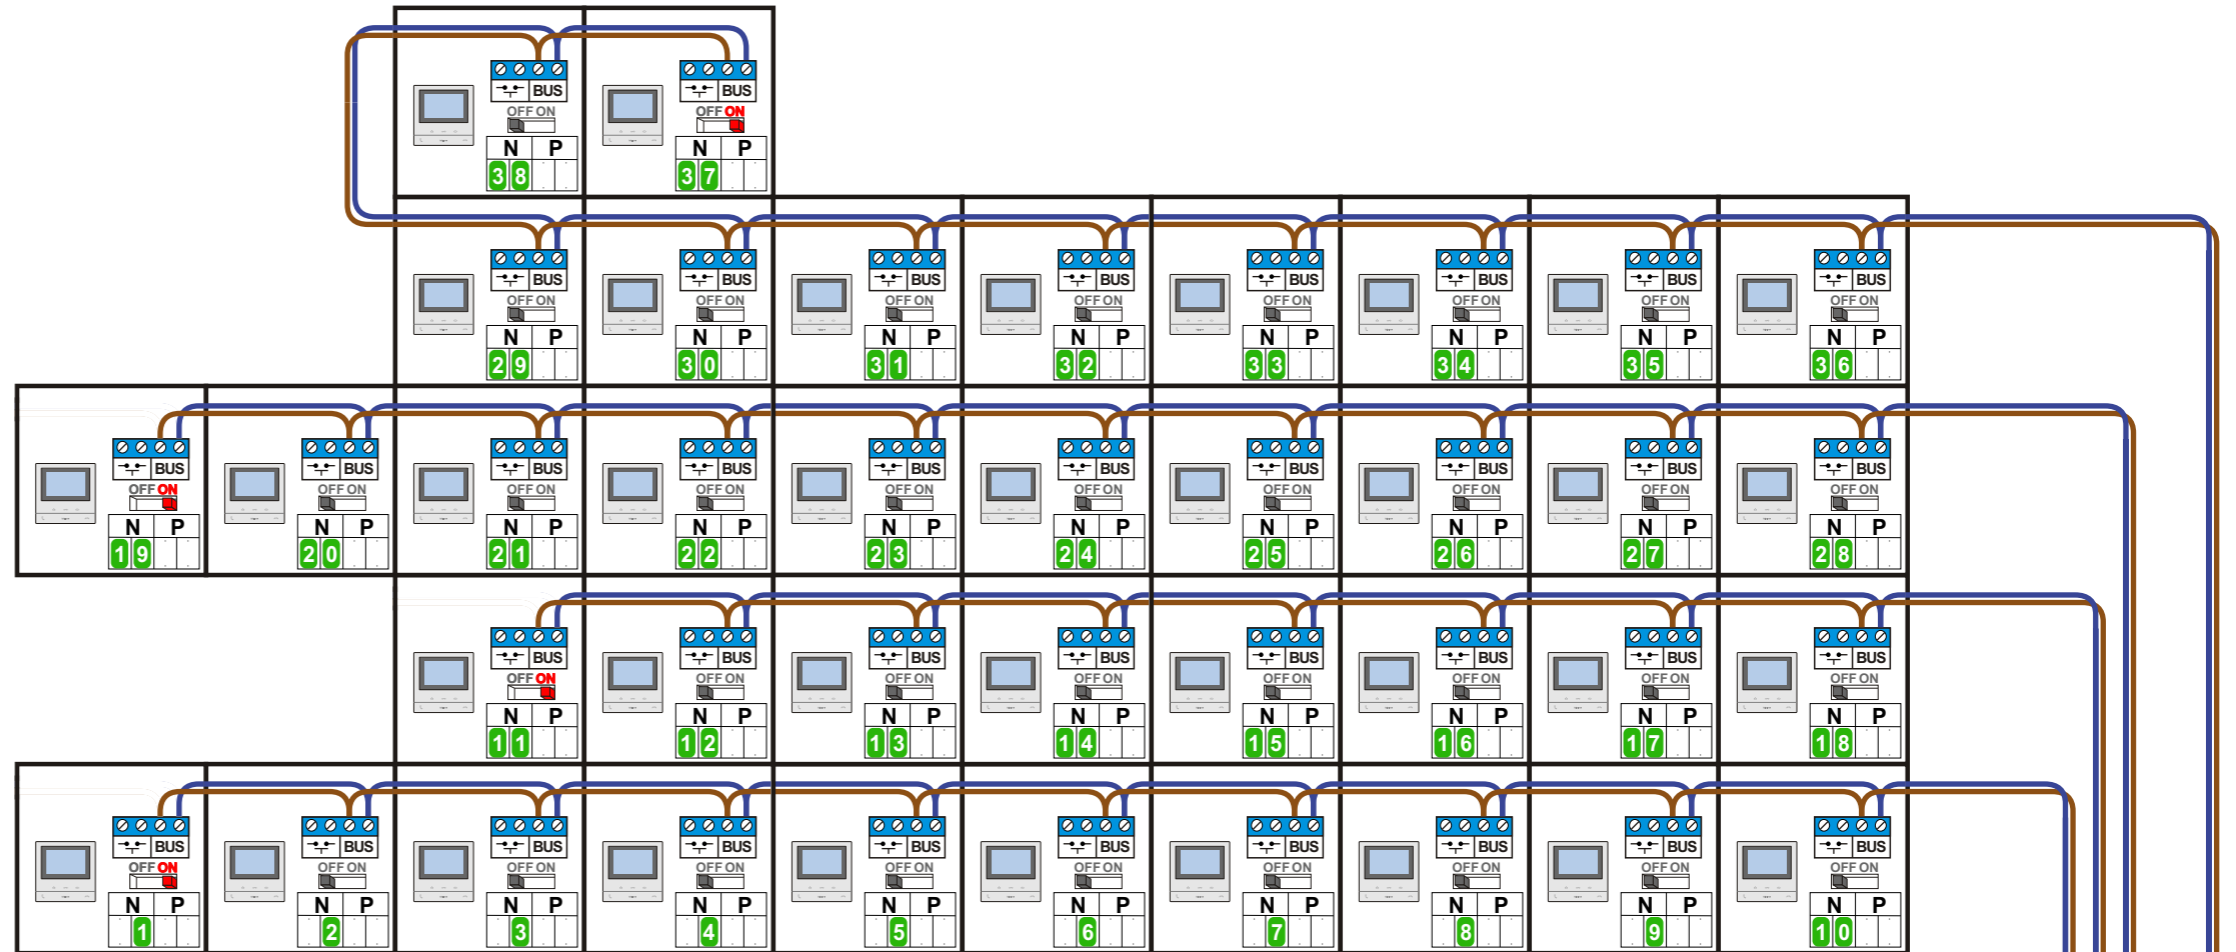

**TWEEDRAADS BUS**

Bij monteren/demonteren **spanning eraf** voorkomt defecten!

**VideoVerdeler**

De aders moeten **echt OP de klemmen** doorgelust worden!

**M-50**

De aders moeten **echt OP de connector** doorgelust worden!

**— = systeemkabel**  
Bij andere getwiste kabel **66%** afstand!  
Bij ongetwiste kabel **max. 50 meter** buitenpost naar videofoon.  
UTP op aanvraag.

5e Verd.

4e Verd.

3e Verd.

2e Verd.

1e Verd.

Haal de spanning van het systeem als je een digitizer monteert of demonteert

Max. 100 meter systeemkabel tot laatste videofoon

Max. 50 meter

**PRIMAIR**

**E-67** VOEDING

346050

**bticino**

346841 VV

N-Waarde	Huisnummer	Switch-ON
1	183A	X
2	183B	
3	183C	
4	183D	
5	183E	
6	183F	
7	183G	
8	183H	
9	183J	
10	183K	
11	185A	X
12	185B	
13	185C	
14	185D	
15	185E	
16	185F	
17	185G	
18	185H	
19	187A	X
20	187B	
21	187C	
22	187D	
23	187E	
24	187F	
25	187G	
26	187H	
27	187J	
28	187K	
29	189A	
30	189B	
31	189C	
32	189D	
33	189E	
34	189F	
35	189G	
36	189H	
37	189J	X
38	189K	