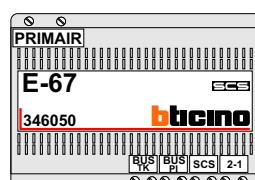

M-50

De aders moeten echt OP de connector doorgelust worden!

VideoVerdeler

De aders moeten echt OP de klemmen doorgelust worden!

Max. 50 meter

Max. 100 meter systeemkabel tot laatste videofoon

N-waarde	Huisnummer	Eindweerstand
1	342	
2	344	
3	346	
4	348	
5	350	
6	352	
7	354	
8	356	
9	358	
10	360	
11	362	
12	364	
13	366	
14	368	
15	370	
16	372	
17	374	
18	376	X
19	378	X
20	380	X
21	382	X
22	384	X