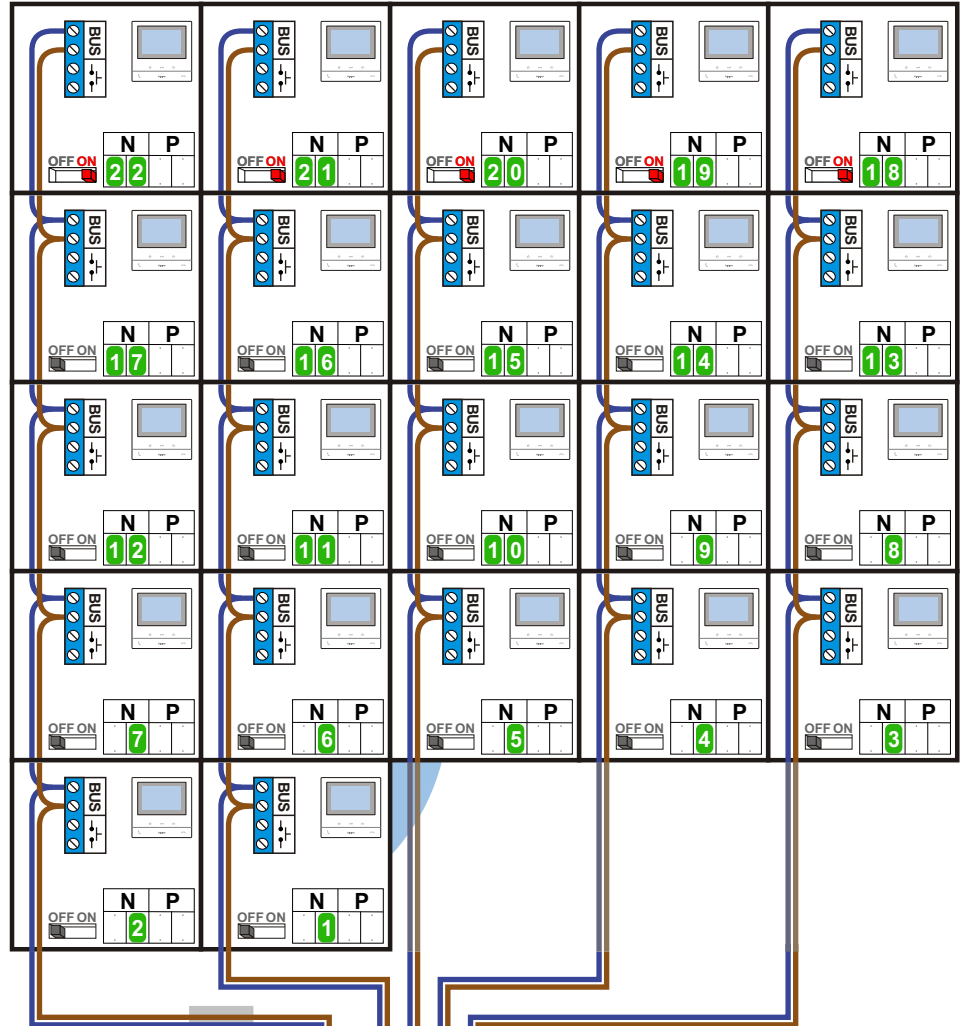

— = systeemkabel
 Bij andere getwiste kabel 66% afstand!
 Bij ongetwiste kabel max. 50 meter buitenpost naar videofoon.
 UTP op aanvraag.

TWEEDRAADS BUS

Bij monteren/demonteren spanning eraf voorkomt defecten!

M-50

De aders moeten echt OP de connector doorgelust worden!

VideoVerdeler

De aders moeten echt OP de klemmen doorgelust worden!

Max. 50 meter

Max. 100 meter systeemkabel tot laatste videofoon

N-waarde	Huisnummer	Eindweerstand
1	342	
2	344	
3	346	
4	348	
5	350	
6	352	
7	354	
8	356	
9	358	
10	360	
11	362	
12	364	
13	366	
14	368	
15	370	
16	372	
17	374	
18	376	X
19	378	X
20	380	X
21	382	X
22	384	X