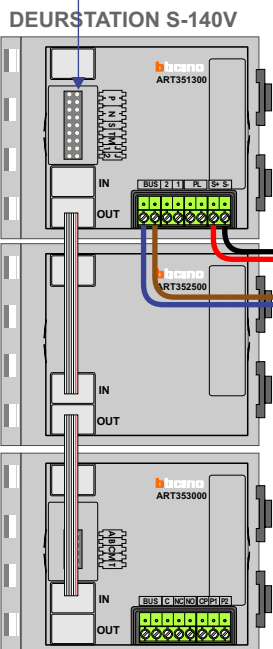

— = systeemkabel
 Bij andere getwiste kabel 66% afstand!
 Bij ongetwiste kabel max. 50 meter buitenpost naar videofoon.
 UTP op aanvraag.

TWEEDRAADS BUS

Bij monteren/demonteren spanning eraf voorkomt defecten!

M-50

De aders moeten echt OP de connector doorgelust worden!

VideoVerdeler

De aders moeten echt OP de klemmen doorgelust worden!

Max. 50 meter

Max. 100 meter systeemkabel tot laatste videofoon

N-waarde	Huisnummer	Eindweerstand
1	342	
2	344	
3	346	
4	348	
5	350	
6	352	
7	354	
8	356	
9	358	
10	360	
11	362	
12	364	
13	366	
14	368	
15	370	
16	372	
17	374	
18	376	X
19	378	X
20	380	X
21	382	X
22	384	X