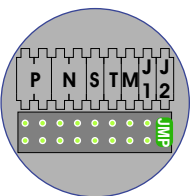

M-50

De aders moeten echt OP de connector doorgelust worden!

VideoVerdeler

De aders moeten echt OP de klemmen doorgelust worden!

Max. 50 meter

Max. 100 meter systeemkabel tot laatste videofoon

N-waarde	Huisnummer	Eindweerstand
1	342	
2	344	
3	346	
4	348	
5	350	
6	352	
7	354	
8	356	
9	358	
10	360	
11	362	
12	364	
13	366	
14	368	
15	370	
16	372	
17	374	
18	376	X
19	378	X
20	380	X
21	382	X
22	384	X