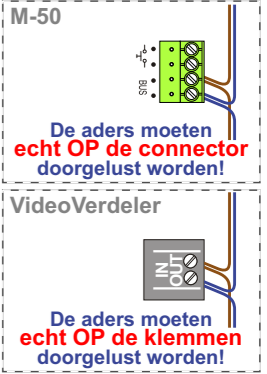

— = systeemkabel  
Bij andere getwiste kabel **66%** afstand!  
Bij ongetwiste kabel **max. 50 meter** buitenpost naar videofoon.  
UTP op aanvraag.

**TWEEDRAADS BUS**

Bij monteren/demonteren **spanning eraf** voorkomt defecten!

M-50

De aders moeten **echt OP de connector** doorgelust worden!

VideoVerdeler

De aders moeten **echt OP de klemmen** doorgelust worden!

nelec  
INTERCOM MADE EASY

N-waarde	Huisnummer	Eindweerstand
1	16	X
2	17	X
3	18	X
4	19	X
5	31	X
6	32	X
7	33	X
8	34	X
9	46	X
10	47	X

**nelec**  
INTERCOM MADE EASY

— = systeemkabel  
Bij andere getwiste kabel **66%** afstand!  
Bij ongetwiste kabel **max. 50 meter** buitenpost naar videofoon.  
UTP op aanvraag.

TWEEDRAADS BUS

Bij monteren/demonteren **spanning eraf** voorkomt defecten!

N-waarde	Huisnummer	Eindweerstand
1	20	X
2	21	X
3	22	X
4	23	X
5	35	X
6	36	X
7	37	X
8	38	X
9	48	X
10	49	X
11	50	X
12	51	X
13	57	X

**nelec**  
INTERCOM MADE EASY

— = systeemkabel  
Bij andere getwiste kabel **66%** afstand!  
Bij ongetwiste kabel **max. 50 meter** buitenpost naar videofoon.  
UTP op aanvraag.