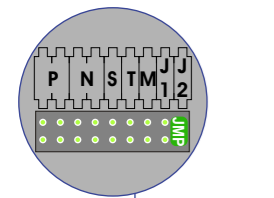

**TWEEDRAADS BUS**

Bij monteren/demonteren **spanning eraf** voorkomt defecten!

M-50

De aders moeten **echt OP de connector** doorgelust worden!

VideoVerdeler

De aders moeten **echt OP de klemmen** doorgelust worden!

N-waarde	Huisnummer	Eindweerstand
1	24	X
2	25	X
3	26	X
4	27	X
5	39	X
6	40	X
7	41	X
8	42	X
9	52	X
10	53	X

**nelec**  
INTERCOM MADE EASY

— = systeemkabel  
Bij andere getwiste kabel **66%** afstand!  
Bij ongetwiste kabel **max. 50 meter** buitenpost naar videofoon.  
UTP op aanvraag.

**TWEEDRAADS BUS**

Bij monteren/demonteren **spanning eraf** voorkomt defecten!

BUITENPOST S-160V

Max. 50 meter

**nelec**  
INTERCOM MADE EASY

Max. 100 meter systeemkabel tot laatste videofoon

Max. 2 meter

N-waarde	Huisnummer	Eindweerstand
1	28	X
2	29	X
3	30	X
4	43	X
5	44	X
6	45	X
7	54	X
8	55	X
9	56	X
10	58	X
11	59	X