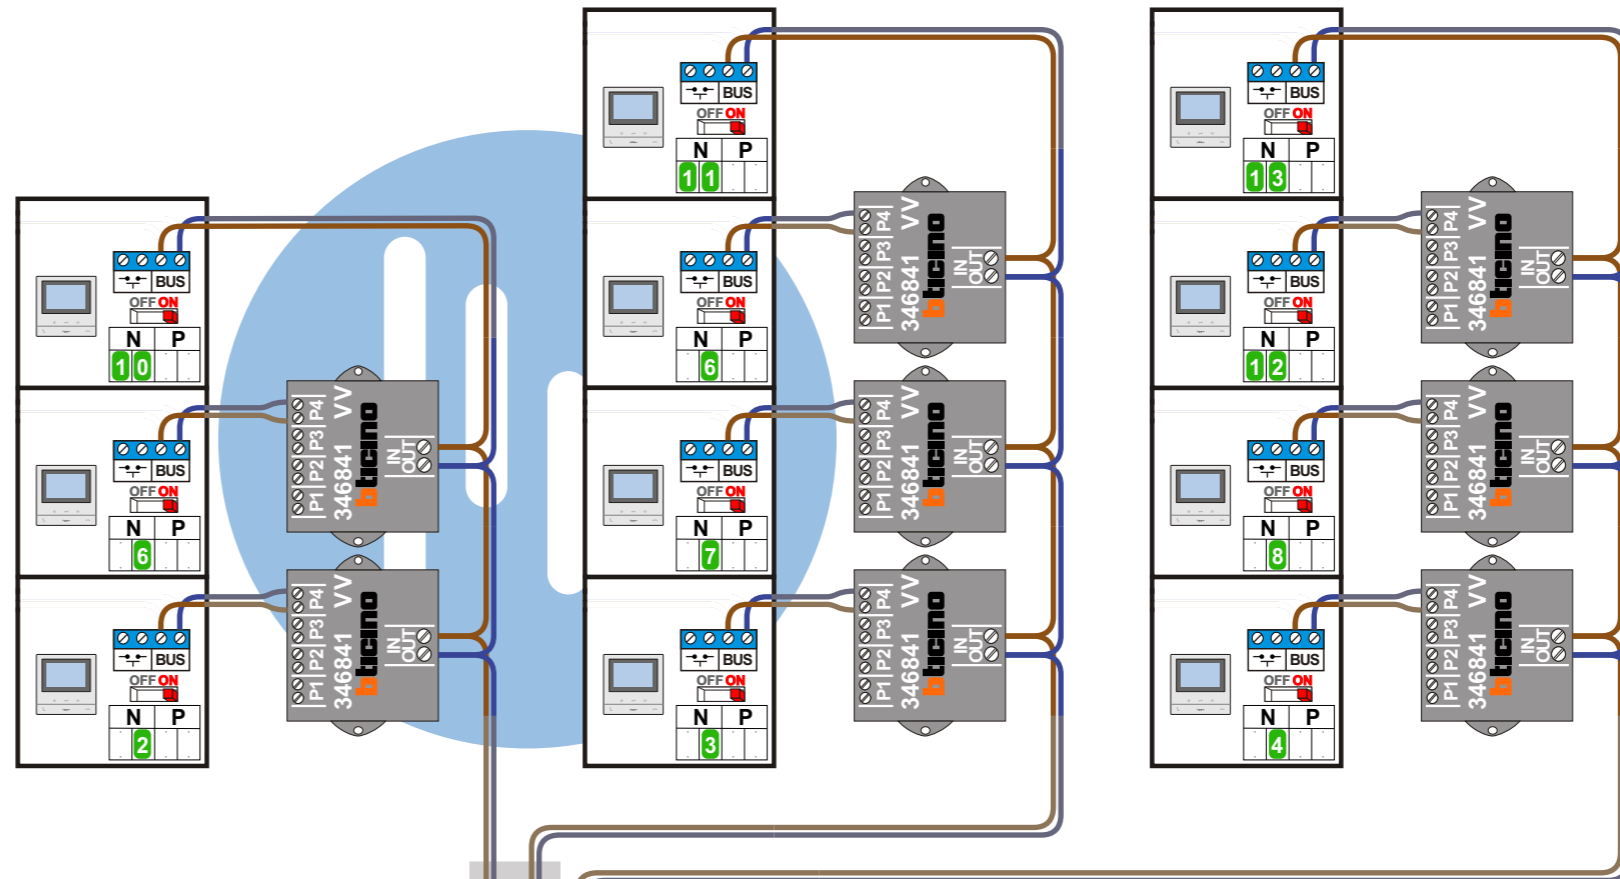

**nelec**  
INTERCOM MADE EASY

— = systeemkabel  
Bij andere getwiste kabel **66%** afstand!  
Bij ongetwiste kabel **max. 50 meter** buitenpost naar videofoon.  
UTP op aanvraag.

TWEEDRAADS BUS

Bij monteren/demonteren **spanning eraf** voorkomt defecten!

N-waarde	Huisnummer	Eindweerstand
1	24	X
2	25	X
3	26	X
4	27	X
5	39	X
6	40	X
7	41	X
8	42	X
9	52	X
10	53	X

**nelec**  
INTERCOM MADE EASY

— = systeemkabel  
Bij andere getwiste kabel **66%** afstand!  
Bij ongetwiste kabel **max. 50 meter** buitenpost naar videofoon.  
UTP op aanvraag.

**TWEEDRAADS BUS**

Bij monteren/demonteren **spanning eraf** voorkomt defecten!

BUITENPOST S-160V

Max. 50 meter

**nelec**  
INTERCOM MADE EASY

Max. 100 meter systeemkabel tot laatste videofoon

Max. 2 meter

N-waarde	Huisnummer	Eindweerstand
1	28	X
2	29	X
3	30	X
4	43	X
5	44	X
6	45	X
7	54	X
8	55	X
9	56	X
10	58	X
11	59	X

**nelec**  
INTERCOM MADE EASY