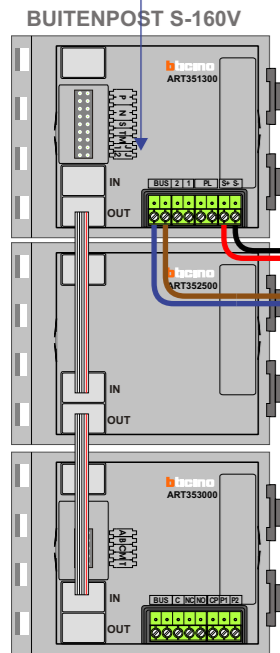

— = systeemkabel  
Bij andere getwiste kabel **66%** afstand!  
Bij ongetwiste kabel **max. 50 meter** buitenpost naar videofoon.  
UTP op aanvraag.

**TWEEDRAADS BUS**

Bij monteren/demonteren **spanning eraf** voorkomt defecten!

M-50

De aders moeten **echt OP de connector** doorgelust worden!

VideoVerdeler

De aders moeten **echt OP de klemmen** doorgelust worden!

nelec  
INTERCOM MADE EASY

N-waarde	Huisnummer	Eindweerstand
1	16	X
2	17	X
3	18	X
4	19	X
5	31	X
6	32	X
7	33	X
8	34	X
9	46	X
10	47	X

**nelec**  
INTERCOM MADE EASY

— = systeemkabel  
Bij andere getwiste kabel **66%** afstand!  
Bij ongetwiste kabel **max. 50 meter** buitenpost naar videofoon.  
UTP op aanvraag.

TWEEDRAADS BUS

Bij monteren/demonteren **spanning eraf** voorkomt defecten!

N-waarde	Huisnummer	Eindweerstand
1	20	X
2	21	X
3	22	X
4	23	X
5	35	X
6	36	X
7	37	X
8	38	X
9	48	X
10	49	X
11	50	X
12	51	X
13	57	X

**nelec**  
INTERCOM MADE EASY

— = systeemkabel  
Bij andere getwiste kabel **66%** afstand!  
Bij ongetwiste kabel **max. 50 meter** buitenpost naar videofoon.  
UTP op aanvraag.