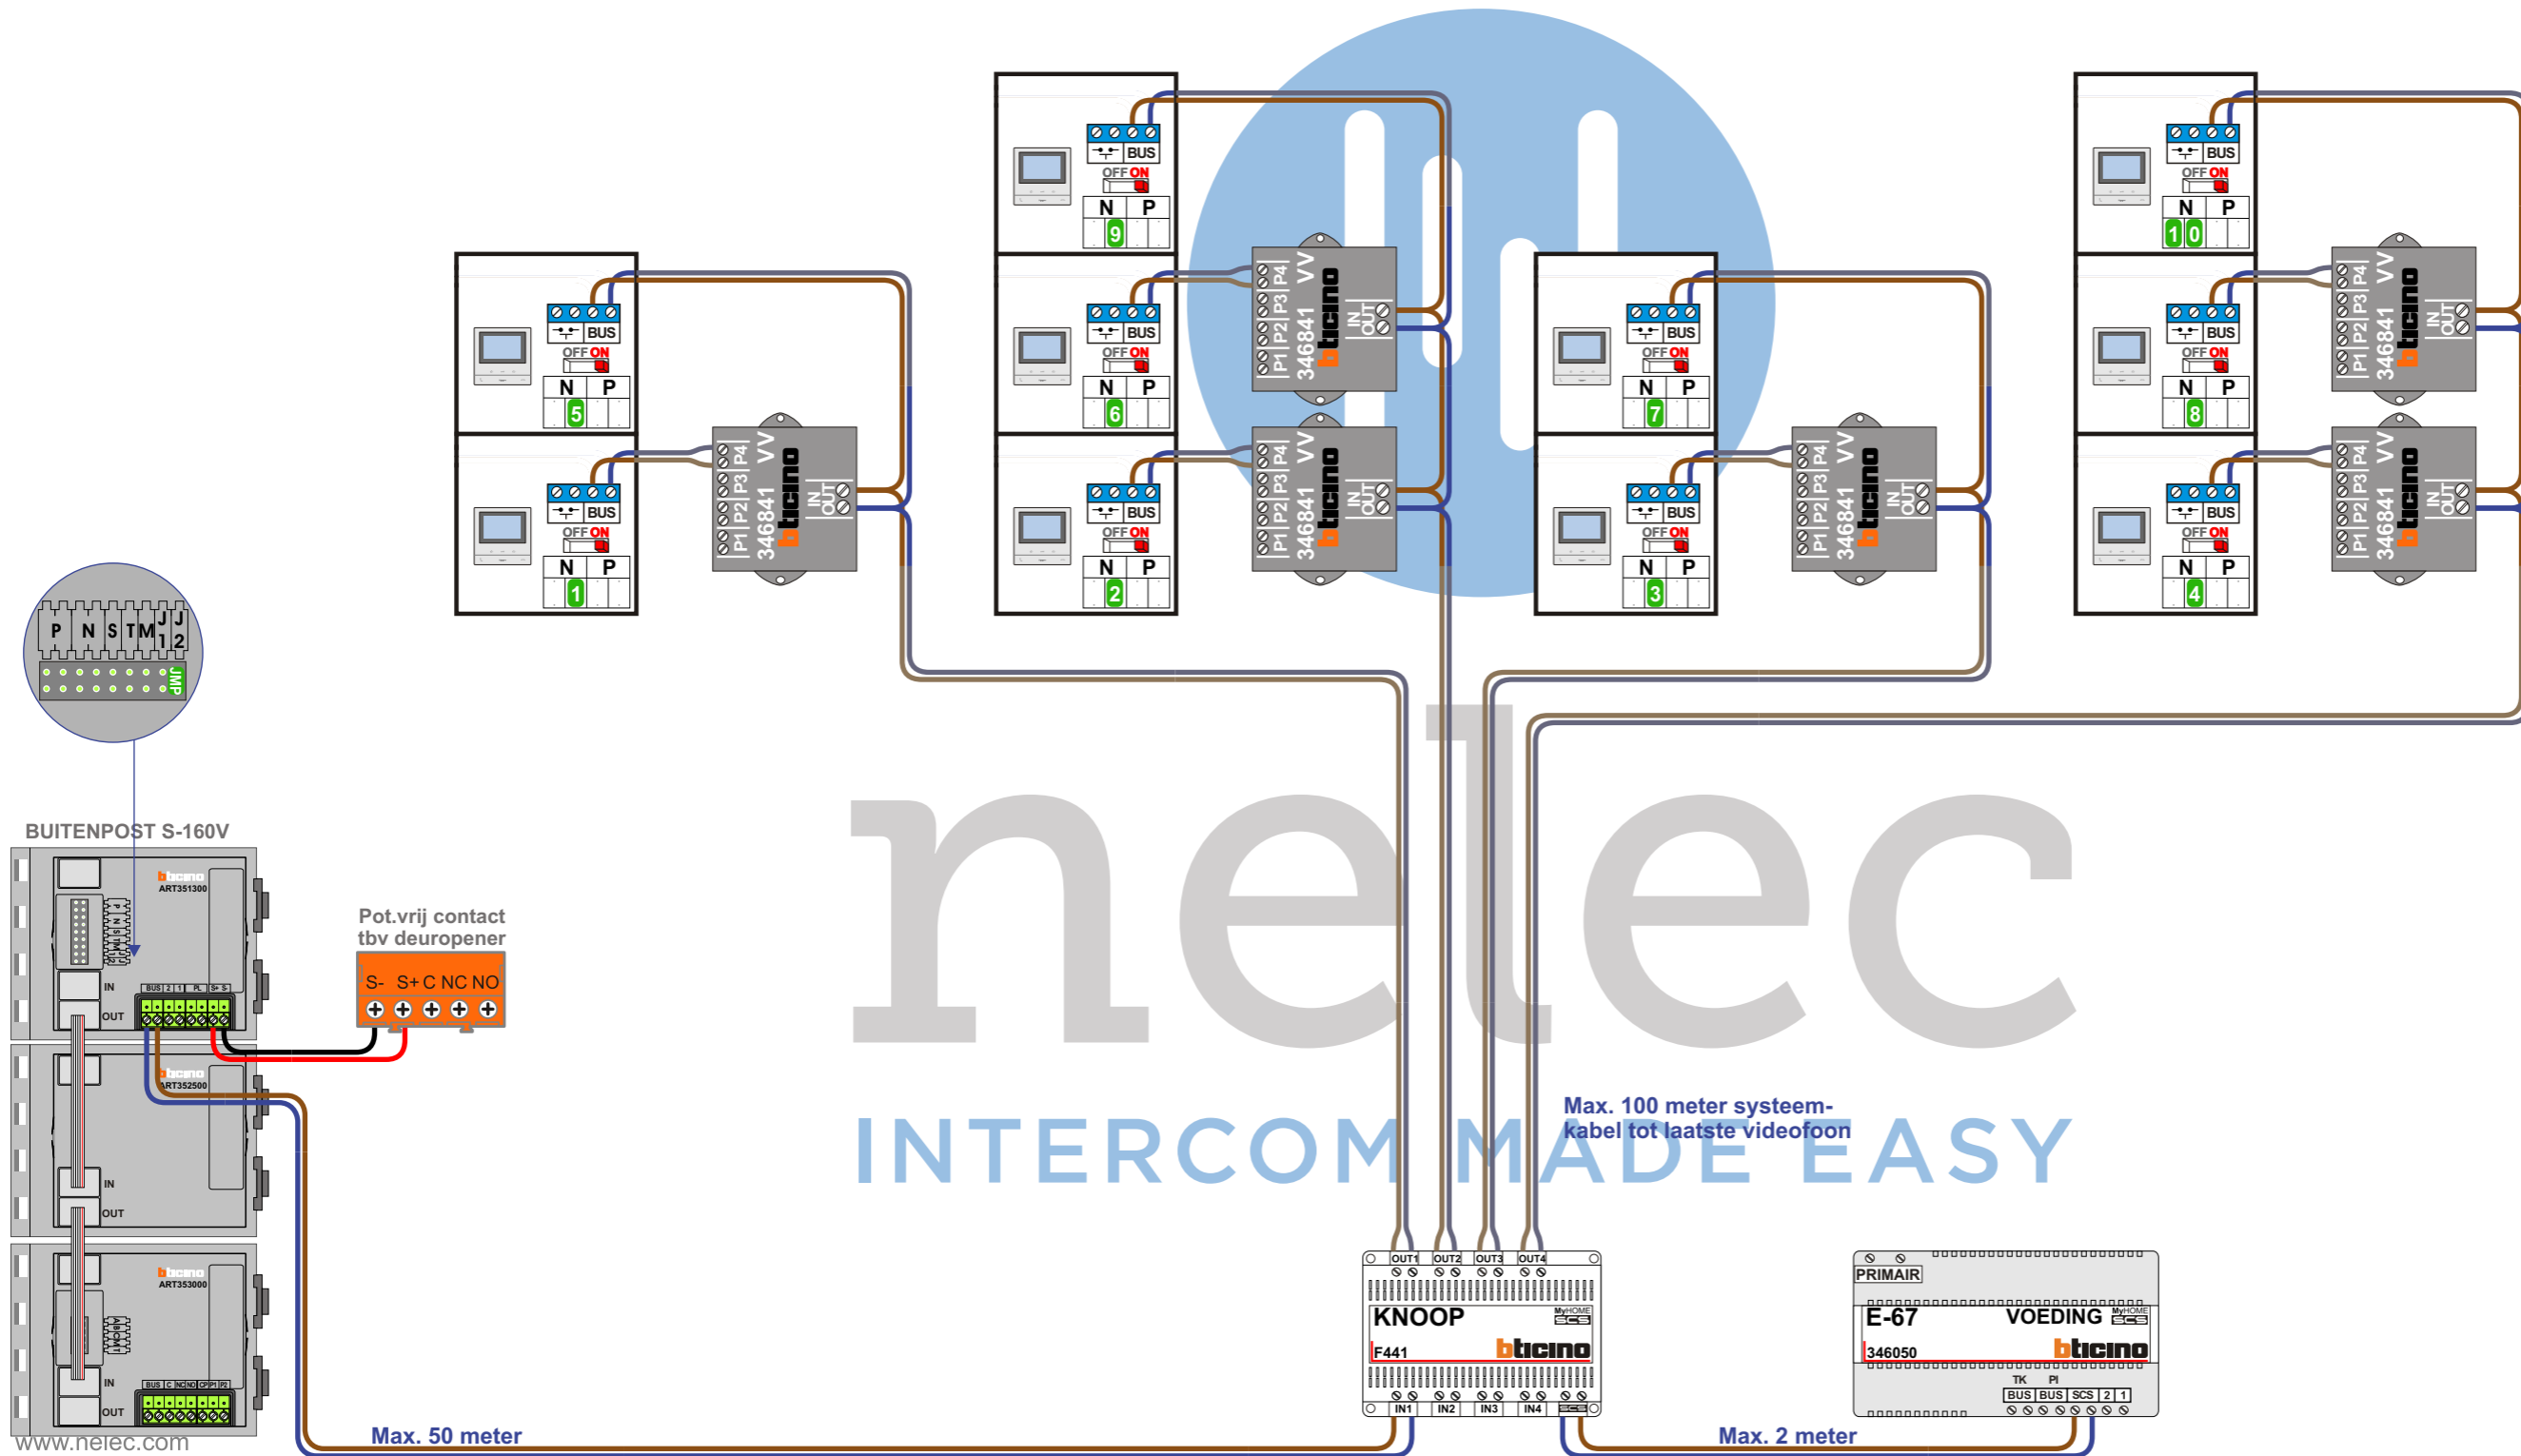

— = systeemkabel  
Bij andere getwiste kabel **66%** afstand!  
Bij ongetwiste kabel **max. 50 meter** buitenpost naar videofoon.  
UTP op aanvraag.

**TWEEDRAADS BUS**

Bij monteren/demonteren **spanning eraf** voorkomt defecten!

M-50

De aders moeten **echt OP de connector** doorgelust worden!

VideoVerdeler

De aders moeten **echt OP de klemmen** doorgelust worden!

nelec  
INTERCOM MADE EASY

N-waarde	Huisnummer	Eindweerstand
1	16	X
2	17	X
3	18	X
4	19	X
5	31	X
6	32	X
7	33	X
8	34	X
9	46	X
10	47	X

**nelec**  
INTERCOM MADE EASY

— = systeemkabel  
Bij andere getwiste kabel **66%** afstand!  
Bij ongetwiste kabel **max. 50 meter** buitenpost naar videofoon.  
UTP op aanvraag.

TWEEDRAADS BUS

Bij monteren/demonteren **spanning eraf** voorkomt defecten!

N-waarde	Huisnummer	Eindweerstand
1	20	X
2	21	X
3	22	X
4	23	X
5	35	X
6	36	X
7	37	X
8	38	X
9	48	X
10	49	X
11	50	X
12	51	X
13	57	X

**nelec**  
INTERCOM MADE EASY

— = systeemkabel  
Bij andere getwiste kabel **66%** afstand!  
Bij ongetwiste kabel **max. 50 meter** buitenpost naar videofoon.  
UTP op aanvraag.