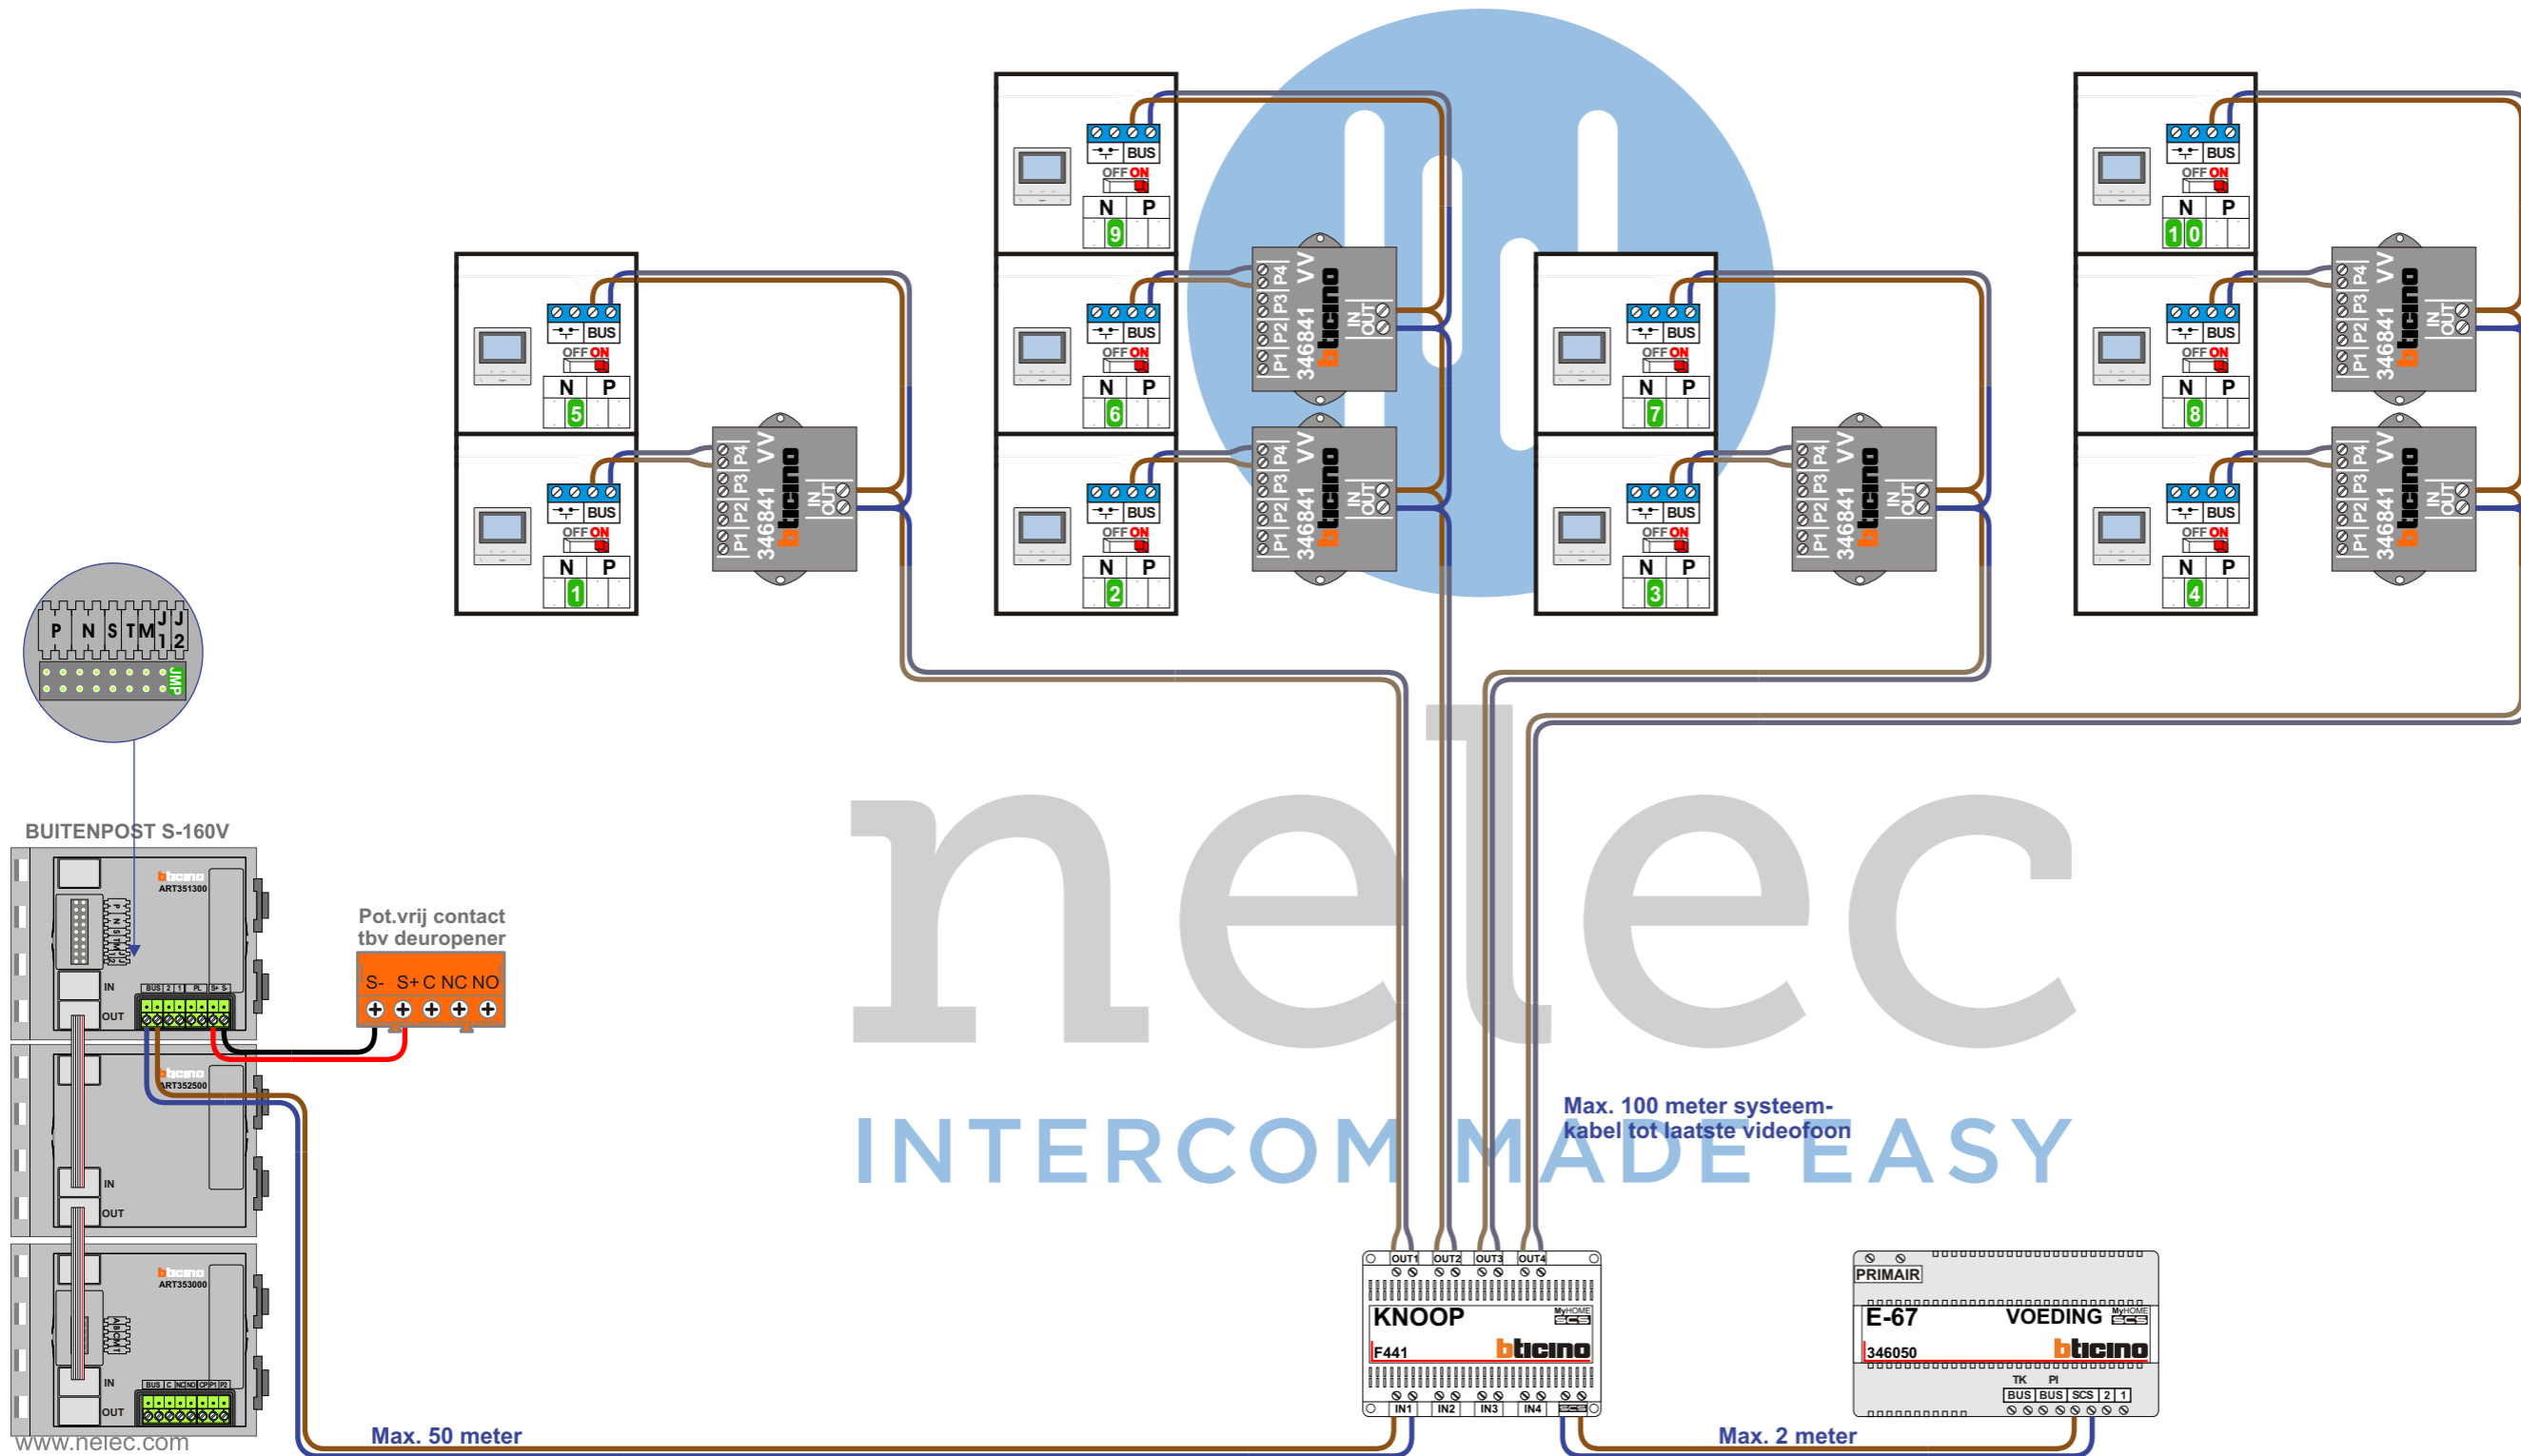

N-waarde	Huisnummer	Eindweerstand
1	20	X
2	21	X
3	22	X
4	23	X
5	35	X
6	36	X
7	37	X
8	38	X
9	48	X
10	49	X
11	50	X
12	51	X
13	57	X

**nelec**  
INTERCOM MADE EASY

— = systeemkabel  
Bij andere getwiste kabel **66%** afstand!  
Bij ongetwiste kabel **max. 50 meter** buitenpost naar videofoon.  
UTP op aanvraag.

**TWEEDRAADS BUS**

Bij monteren/demonteren **spanning eraf** voorkomt defecten!

M-50

De aders moeten **echt OP de connector** doorgelust worden!

VideoVerdeler

De aders moeten **echt OP de klemmen** doorgelust worden!

N-waarde	Huisnummer	Eindweerstand
1	24	X
2	25	X
3	26	X
4	27	X
5	39	X
6	40	X
7	41	X
8	42	X
9	52	X
10	53	X

**nelec**  
INTERCOM MADE EASY

— = systeemkabel  
Bij andere getwiste kabel **66%** afstand!  
Bij ongetwiste kabel **max. 50 meter** buitenpost naar videofoon.  
UTP op aanvraag.

**TWEEDRAADS BUS**

Bij monteren/demonteren **spanning eraf** voorkomt defecten!

BUITENPOST S-160V

Max. 50 meter

**nelec**  
INTERCOM MADE EASY

Max. 100 meter systeemkabel tot laatste videofoon

Max. 2 meter

N-waarde	Huisnummer	Eindweerstand
1	28	X
2	29	X
3	30	X
4	43	X
5	44	X
6	45	X
7	54	X
8	55	X
9	56	X
10	58	X
11	59	X