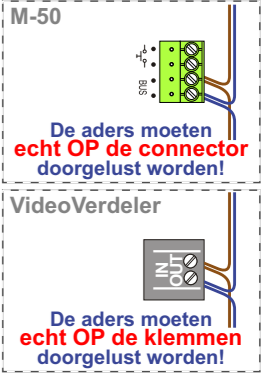

— = systeemkabel
Bij andere getwiste kabel **66%** afstand!
Bij ongetwiste kabel **max. 50 meter** buitenpost naar videofoon.
UTP op aanvraag.

TWEEDRAADS BUS

Bij monteren/demonteren **spanning eraf** voorkomt defecten!