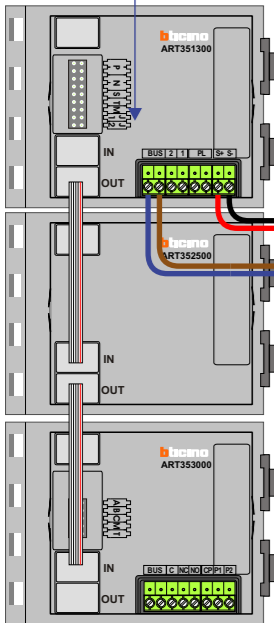

N-waarde	Huisnummer	Eindweerstand
1	24	X
2	25	X
3	26	X
4	27	X
5	39	X
6	40	X
7	41	X
8	42	X
9	52	X
10	53	X

**nelec**  
INTERCOM MADE EASY

— = systeemkabel  
Bij andere getwiste kabel **66%** afstand!  
Bij ongetwiste kabel **max. 50 meter** buitenpost naar videofoon.  
UTP op aanvraag.

**TWEEDRAADS BUS**

Bij monteren/demonteren **spanning eraf** voorkomt defecten!

BUITENPOST S-160V

Max. 50 meter

**nelec**  
INTERCOM MADE EASY

Max. 100 meter systeemkabel tot laatste videofoon

Max. 2 meter

N-waarde	Huisnummer	Eindweerstand
1	28	X
2	29	X
3	30	X
4	43	X
5	44	X
6	45	X
7	54	X
8	55	X
9	56	X
10	58	X
11	59	X