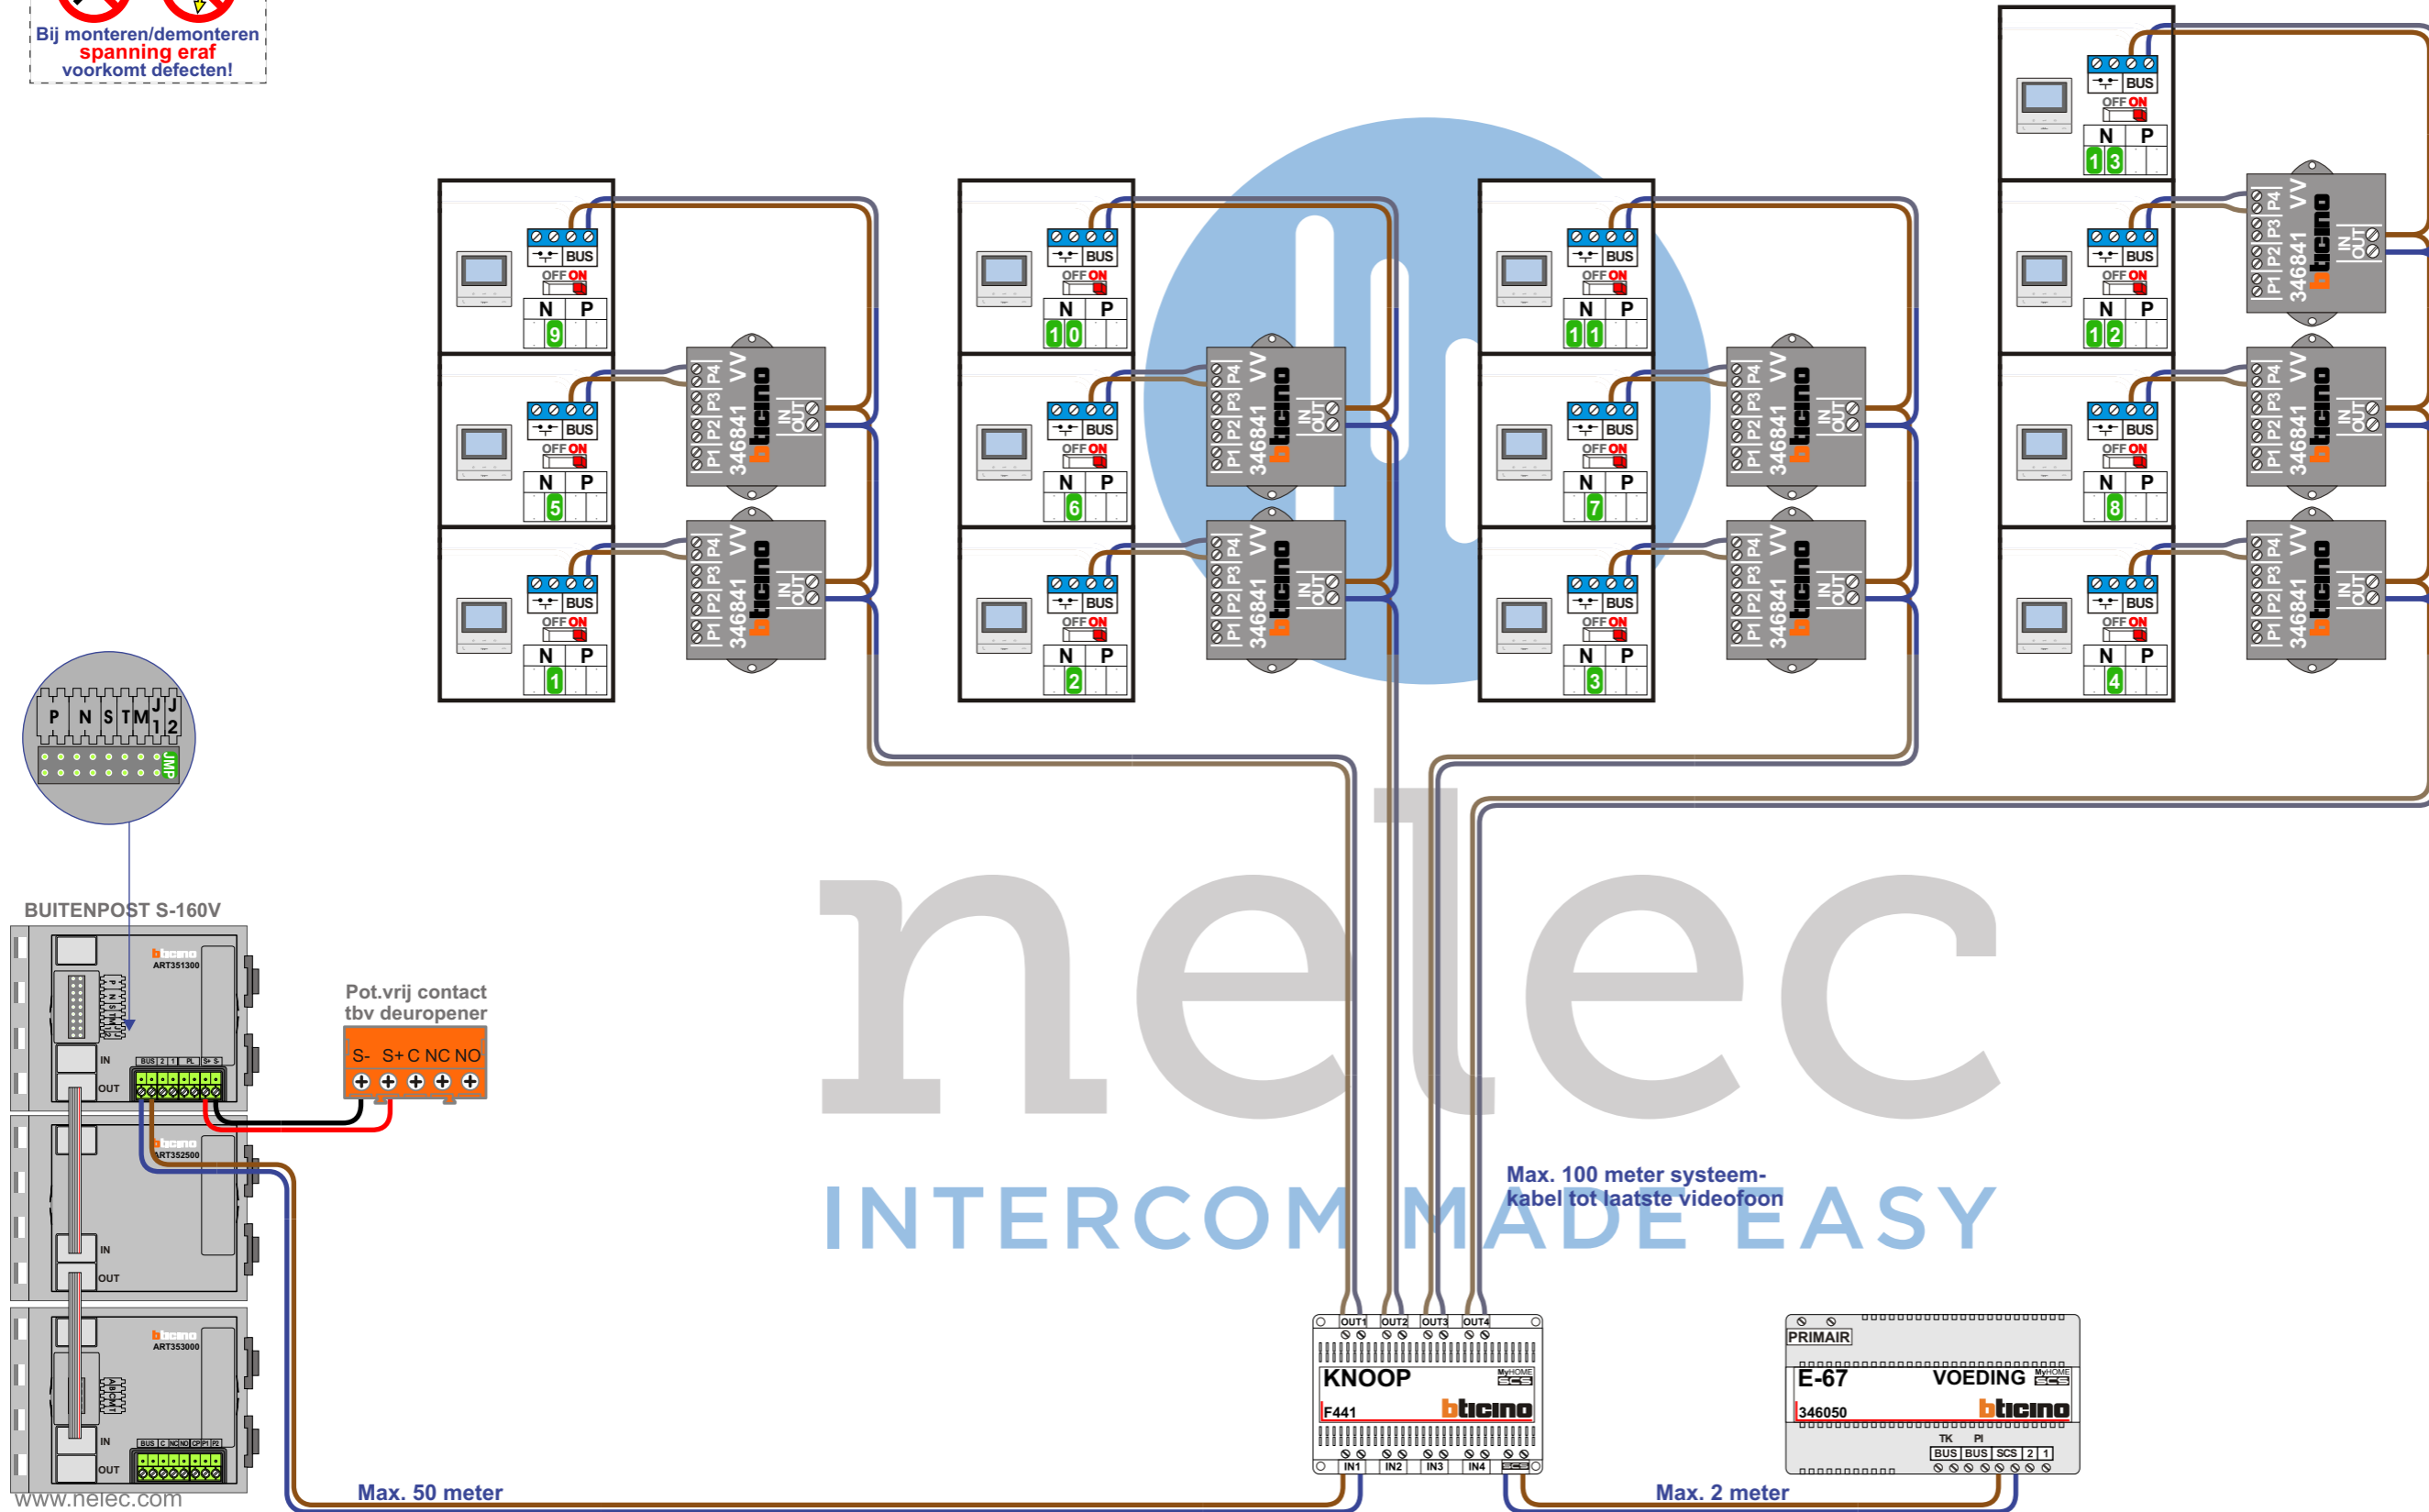

M-50

De aders moeten **echt OP de connector** doorgelust worden!

VideoVerdeler

De aders moeten **echt OP de klemmen** doorgelust worden!

nelec  
INTERCOM MADE EASY

N-waarde	Huisnummer	Eindweerstand
1	16	X
2	17	X
3	18	X
4	19	X
5	31	X
6	32	X
7	33	X
8	34	X
9	46	X
10	47	X

**nelec**  
INTERCOM MADE EASY

— = systeemkabel  
Bij andere getwiste kabel **66%** afstand!  
Bij ongetwiste kabel **max. 50 meter** buitenpost naar videofoon.  
UTP op aanvraag.

TWEEDRAADS BUS

Bij monteren/demonteren **spanning eraf** voorkomt defecten!

N-waarde	Huisnummer	Eindweerstand
1	20	X
2	21	X
3	22	X
4	23	X
5	35	X
6	36	X
7	37	X
8	38	X
9	48	X
10	49	X
11	50	X
12	51	X
13	57	X

**nelec**  
INTERCOM MADE EASY

— = systeemkabel  
Bij andere getwiste kabel **66%** afstand!  
Bij ongetwiste kabel **max. 50 meter** buitenpost naar videofoon.  
UTP op aanvraag.

N-waarde	Huisnummer	Eindweerstand
1	24	X
2	25	X
3	26	X
4	27	X
5	39	X
6	40	X
7	41	X
8	42	X
9	52	X
10	53	X

**nelec**  
INTERCOM MADE EASY

— = systeemkabel  
Bij andere getwiste kabel **66%** afstand!  
Bij ongetwiste kabel **max. 50 meter** buitenpost naar videofoon.  
UTP op aanvraag.