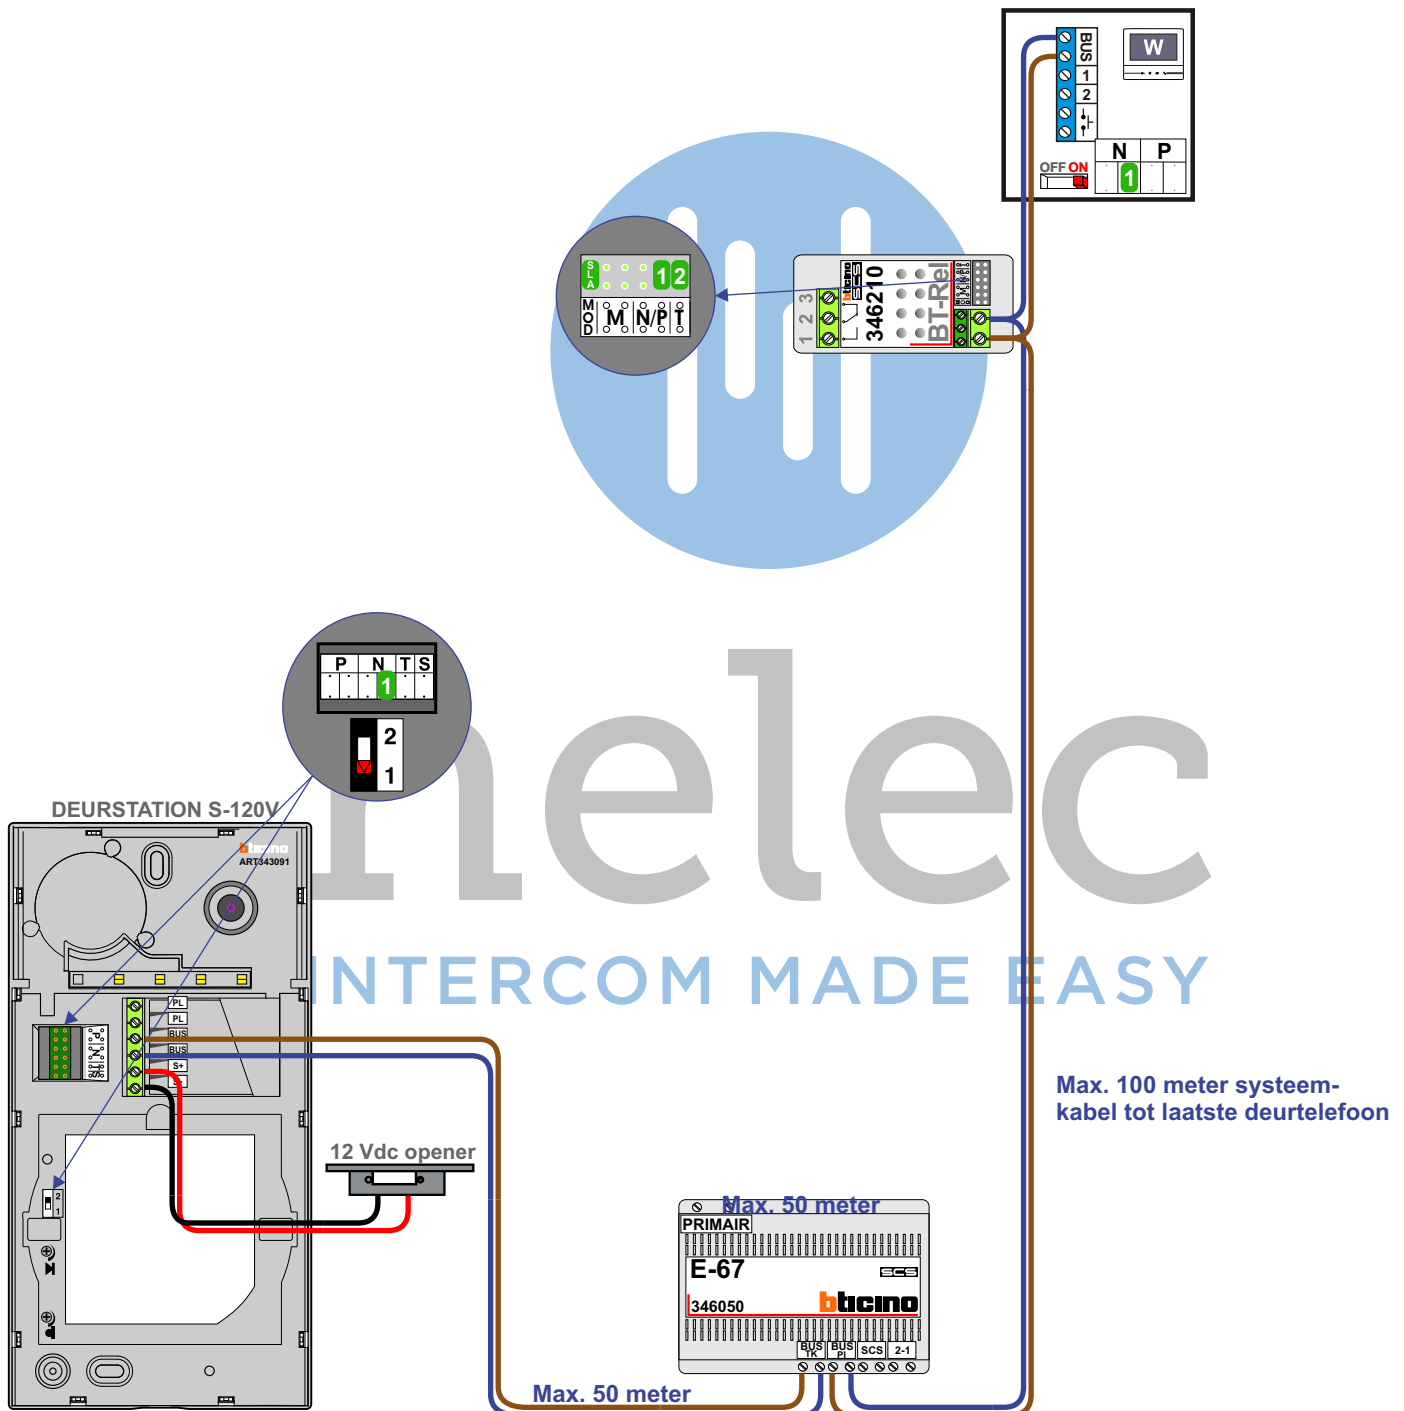

— = systeemkabel
 Bij andere getwiste kabel 66% afstand!
 Bij ongetwiste kabel max. 50 meter buitenpost naar videofoon.
 UTP op aanvraag.

TWEEDRAADS BUS

Bij monteren/demonteren spanning eraf voorkomt defecten!

BT-Rel 346210

De aders moeten echt OP de connector doorgelust worden!

Max. 100 meter systeemkabel tot laatste deurelfoon

Max. 50 meter

Max. 50 meter