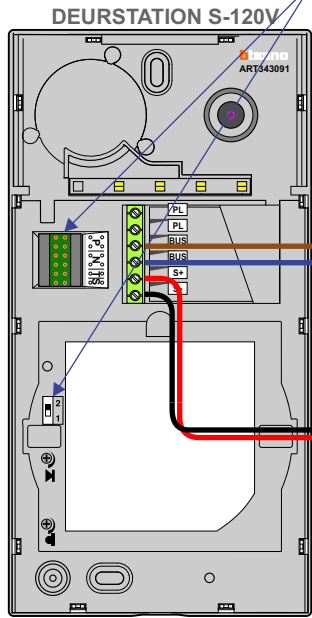

**— = systeemkabel**  
 Bij andere getwiste kabel 66% afstand!  
 Bij ongetwiste kabel max. 50 meter buitenpost naar videfoon.  
 UTP op aanvraag.

**TWEEDRAADS BUS**  
  
 Bij monteren/demonteren spanning eraf voorkomt defecten!

**BT-Rel 346210**  
  
 De aders moeten echt **OP** de connector doorgelust worden!

Max. 50 meter

Max. 100 meter systeemkabel tot laatste deurtelefoon