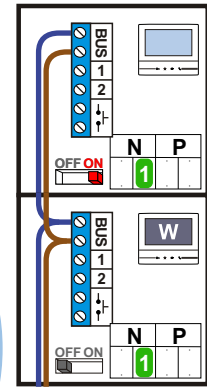

**— = systeemkabel**  
 Bij andere getwiste kabel 66% afstand!  
 Bij ongetwiste kabel max. 50 meter buitenpost naar videfoon.  
 UTP op aanvraag.

**TWEEDRAADS BUS**  
  
 Bij monteren/demonteren spanning eraf voorkomt defecten!

**BT-Rel 346210**  
  
 De aders moeten echt **OP** de connector doorgelust worden!

Max. 50 meter

Max. 100 meter systeemkabel tot laatste deurtelefoon