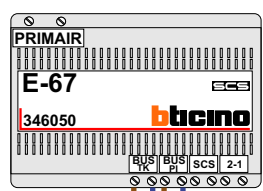

**— = systeemkabel**  
 Bij andere getwiste kabel 66% afstand!  
 Bij ongetwiste kabel max. 50 meter buitenpost naar videfoon.  
 UTP op aanvraag.

**TWEEDRAADS BUS**  
  
 Bij monteren/demonteren spanning eraf voorkomt defecten!

**BT-Rel 346210**  
  
 De aders moeten echt **OP** de connector doorgelust worden!

Max. 50 meter

Max. 100 meter systeemkabel tot laatste deurtelefoon