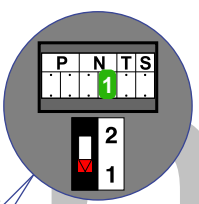

**— = systeemkabel**  
 Bij andere getwiste kabel 66% afstand!  
 Bij ongetwiste kabel max. 50 meter buitenpost naar videfoon.  
 UTP op aanvraag.

**TWEEDRAADS BUS**  
  
 Bij monteren/demonteren spanning eraf voorkomt defecten!

**BT-Rel 346210**  
  
 De aders moeten echt **OP** de connector doorgelust worden!

Max. 50 meter

Max. 100 meter systeemkabel tot laatste deurtelefoon