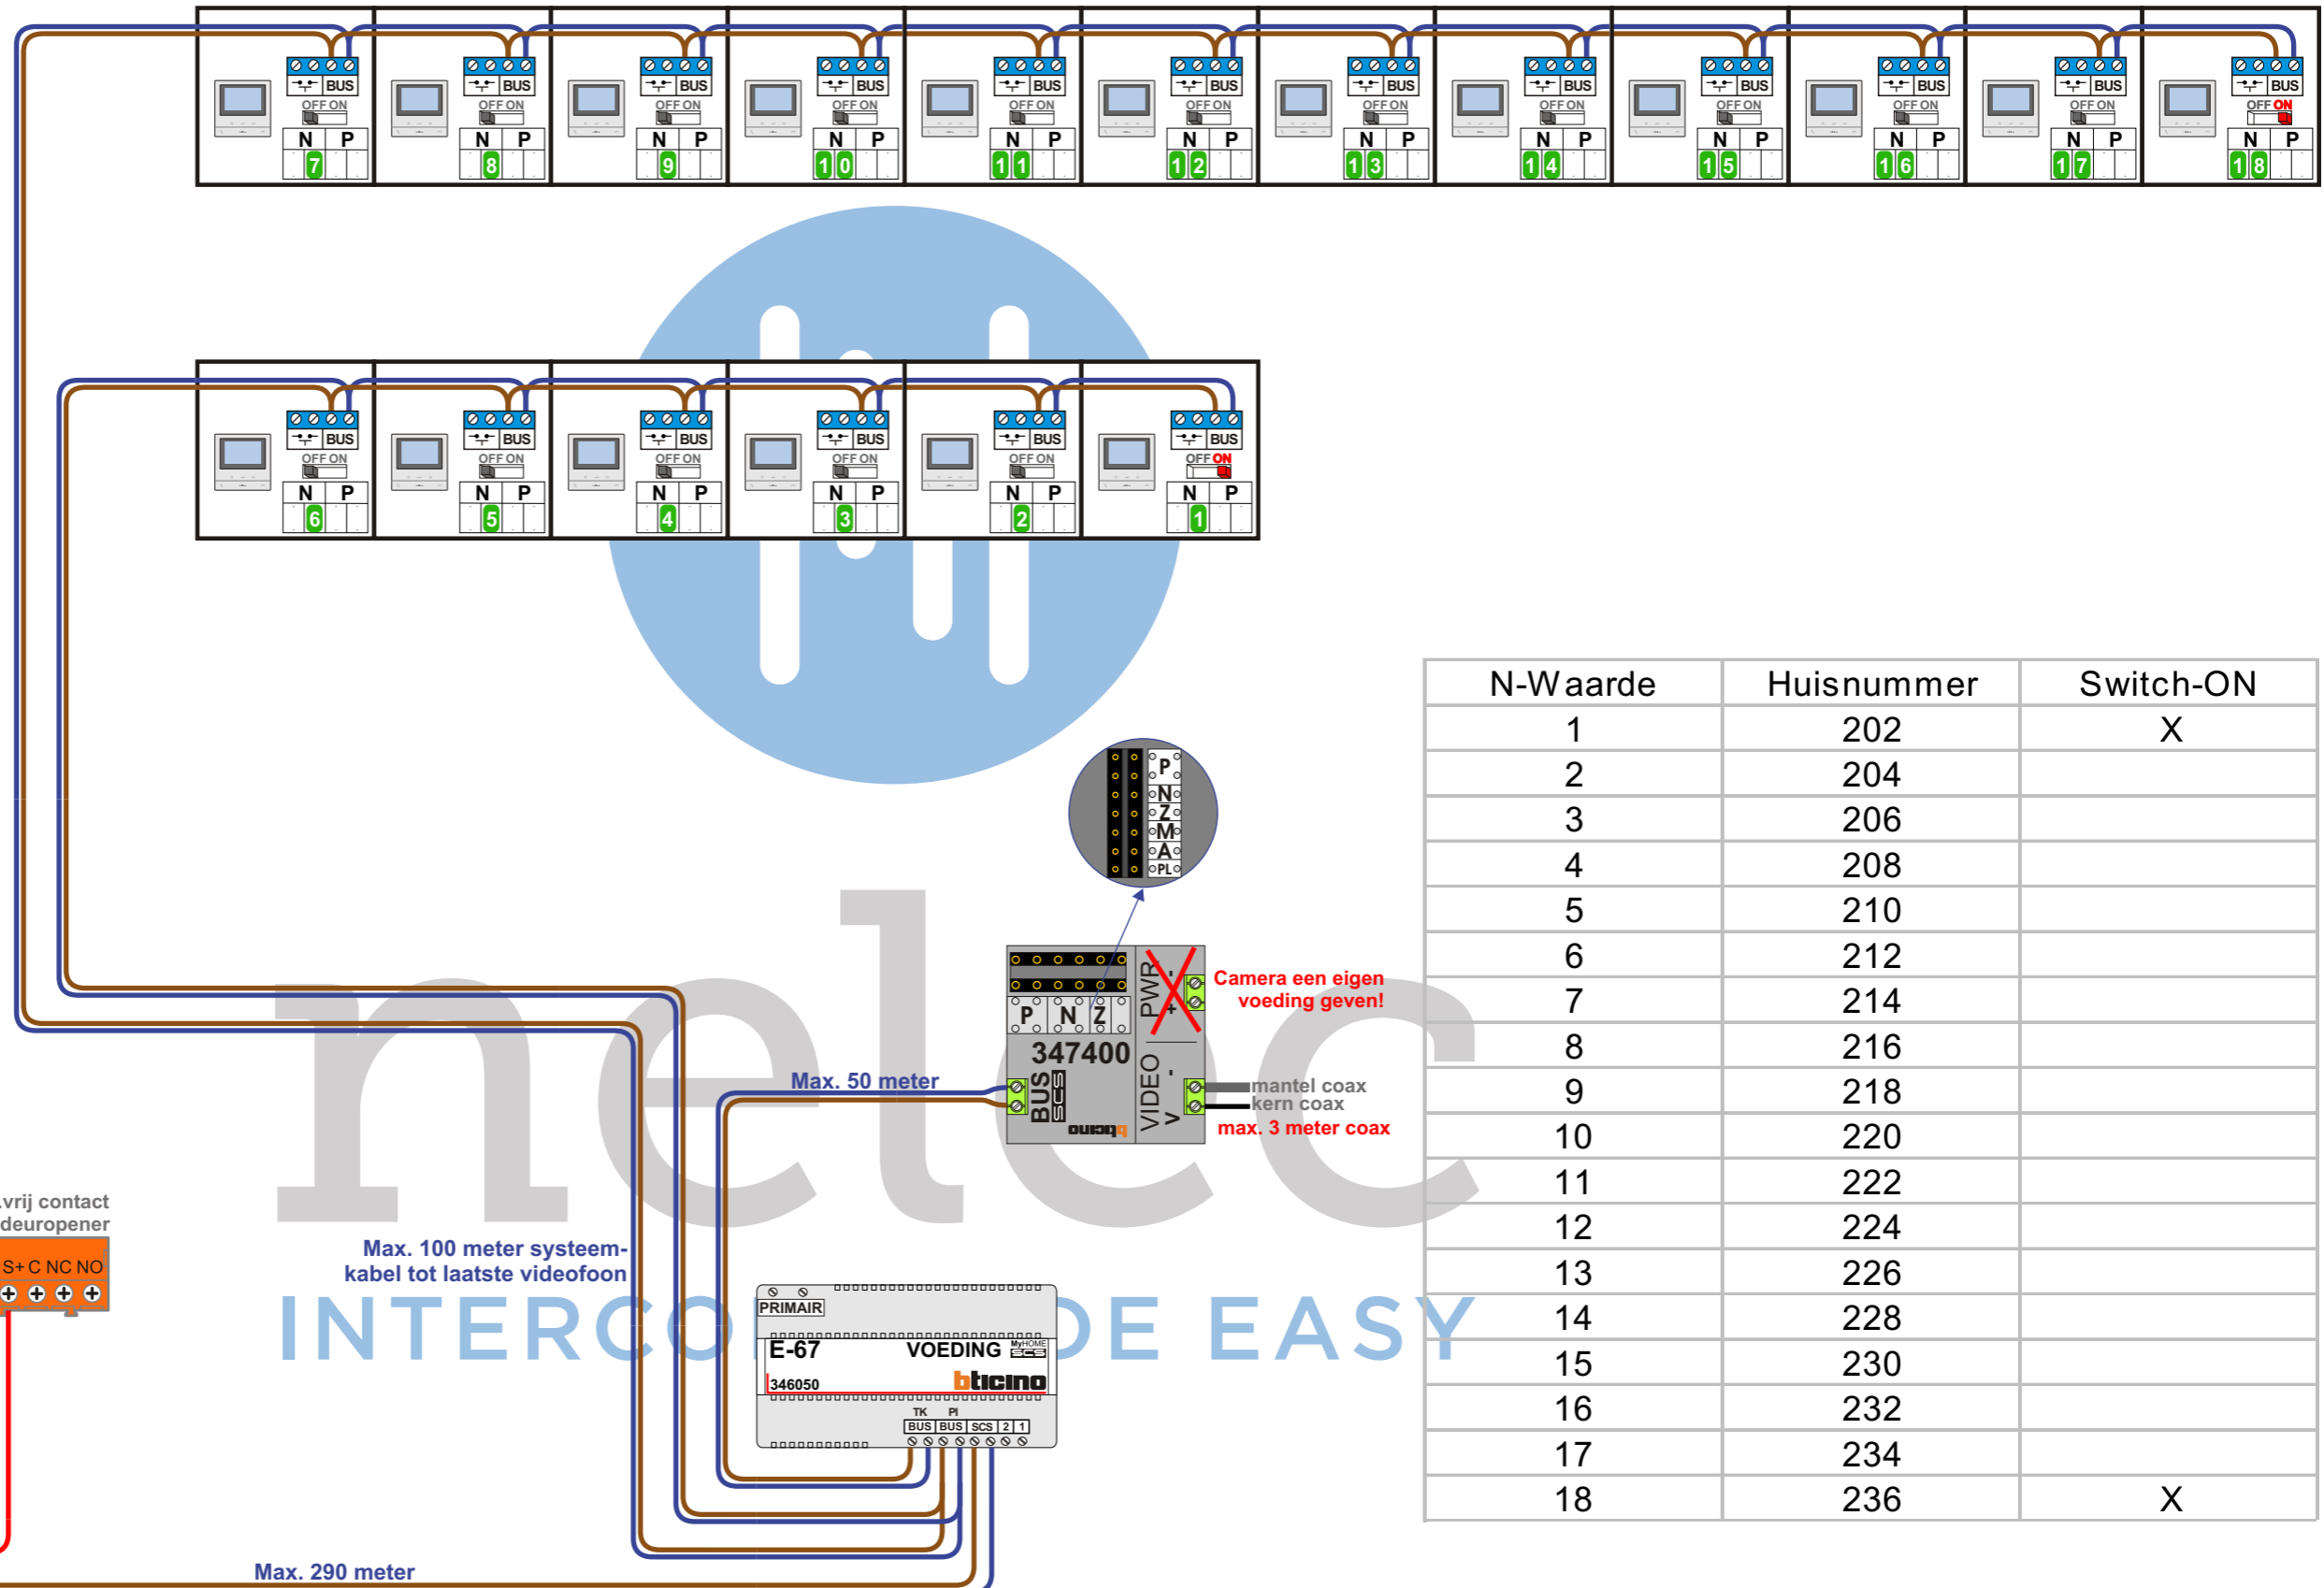

**TWEEDRAADS BUS**

Bij monteren/demonteren **spanning eraf** voorkomt defecten!

De twee stijgers **echt OP de klemmen** van E-67 aansluiten!

**= systeemkabel**  
Bij andere getwiste kabel **66% afstand!**  
Bij ongetwiste kabel **max. 50 meter** buitenpost naar videofoon.  
UTP op aanvraag.

De aders moeten **echt OP de connector** doorgelust worden!

N-Waarde	Huisnummer	Switch-ON
1	202	X
2	204	
3	206	
4	208	
5	210	
6	212	
7	214	
8	216	
9	218	
10	220	
11	222	
12	224	
13	226	
14	228	
15	230	
16	232	
17	234	
18	236	X